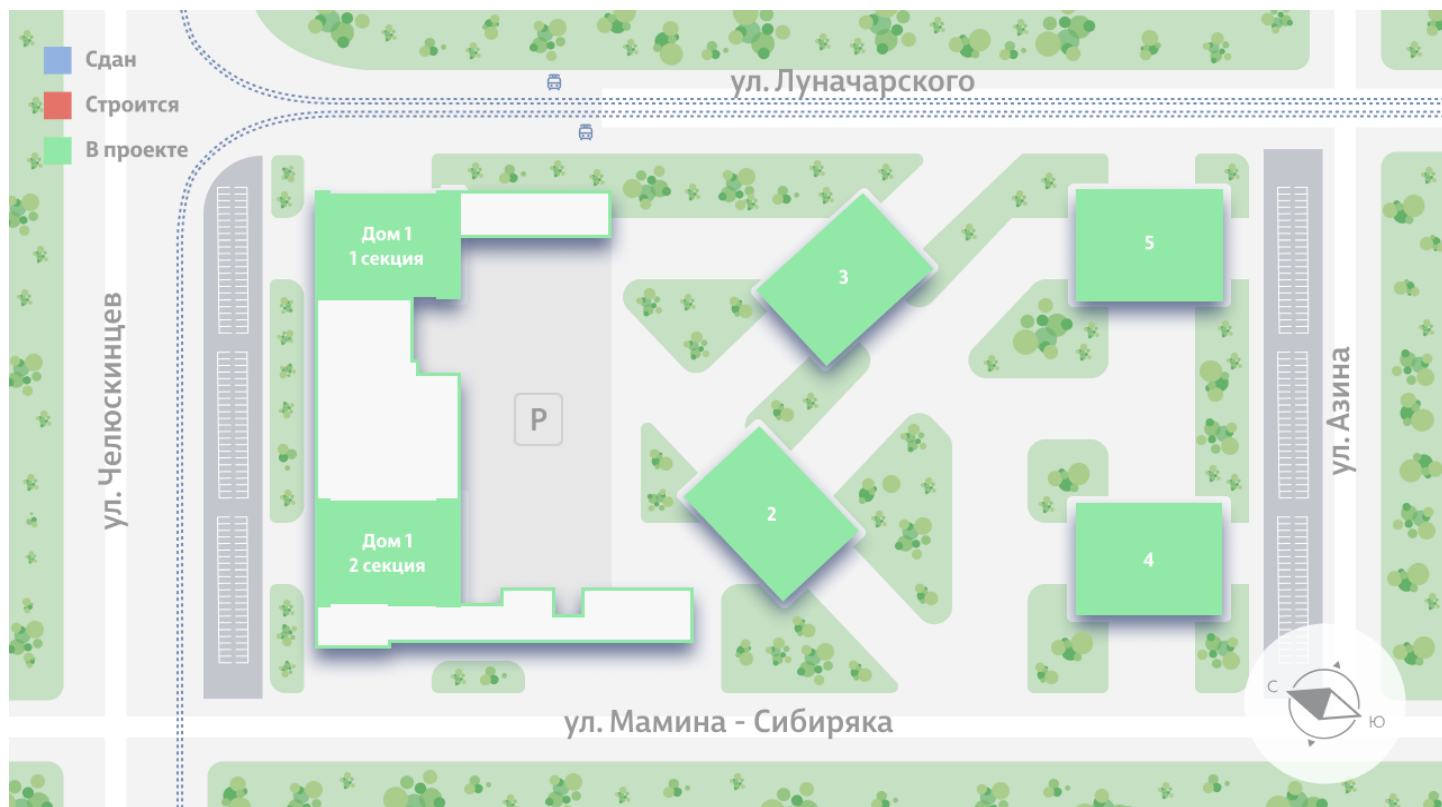

*Данное предложение не является публичной офертой. Информация актуальна на 11.12.2024