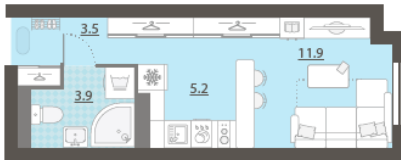

Жилой комплекс «Азина, 16»

Адрес Железнодорожный район, ул. Челюскинцев — Луначарского — Азина — Мамина-Сибиряка

Азина, 16, дом 1, этаж 31

Студия №420

Общая площадь 24.1 м²

Срок сдачи III кв. 2026

Тип планировки StB-9-19-32

Класс жилья Комфорт

С отделкой

5 358 876 руб.
спецпредложение

6 304 560 руб.
базовая цена

[Ссылка на квартиру на сайте](#)

*Данное предложение не является публичной офертой. Информация актуальна на 12.12.2024