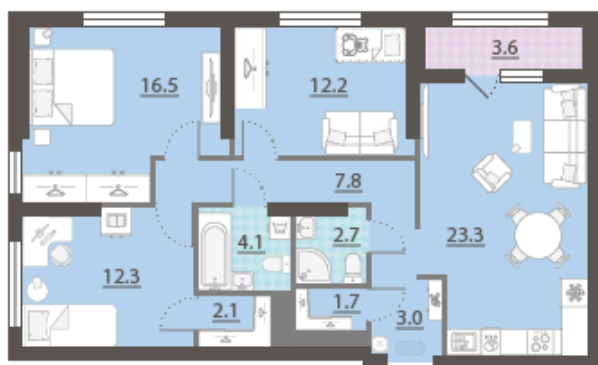

ЖК «Азина, 16», Азина, 16, дом 1

Срок сдачи: III кв. 2026

Адрес: Железнодорожный район, ул. Челюскинцев — Луначарского — Азина — Мамина-Сибиряка

Станция метро: Динамо, Уральская

3-комнатная евро квартира №415

При ипотеке:	16 116 221 руб	Подъезд:	1
Базовая цена:	17 329 270 руб	Этаж:	30
Количество комнат	3	Всего этажей	32
Общая площадь	88.1 м²	Тип планировки:	3еВс-1-19-31
		Отделка:	с отделкой

Европланировка

Гардеробная

Информация действительна на 20.04.2025

8 (800) 200-92-16

* Данное предложение не является публичной офертой