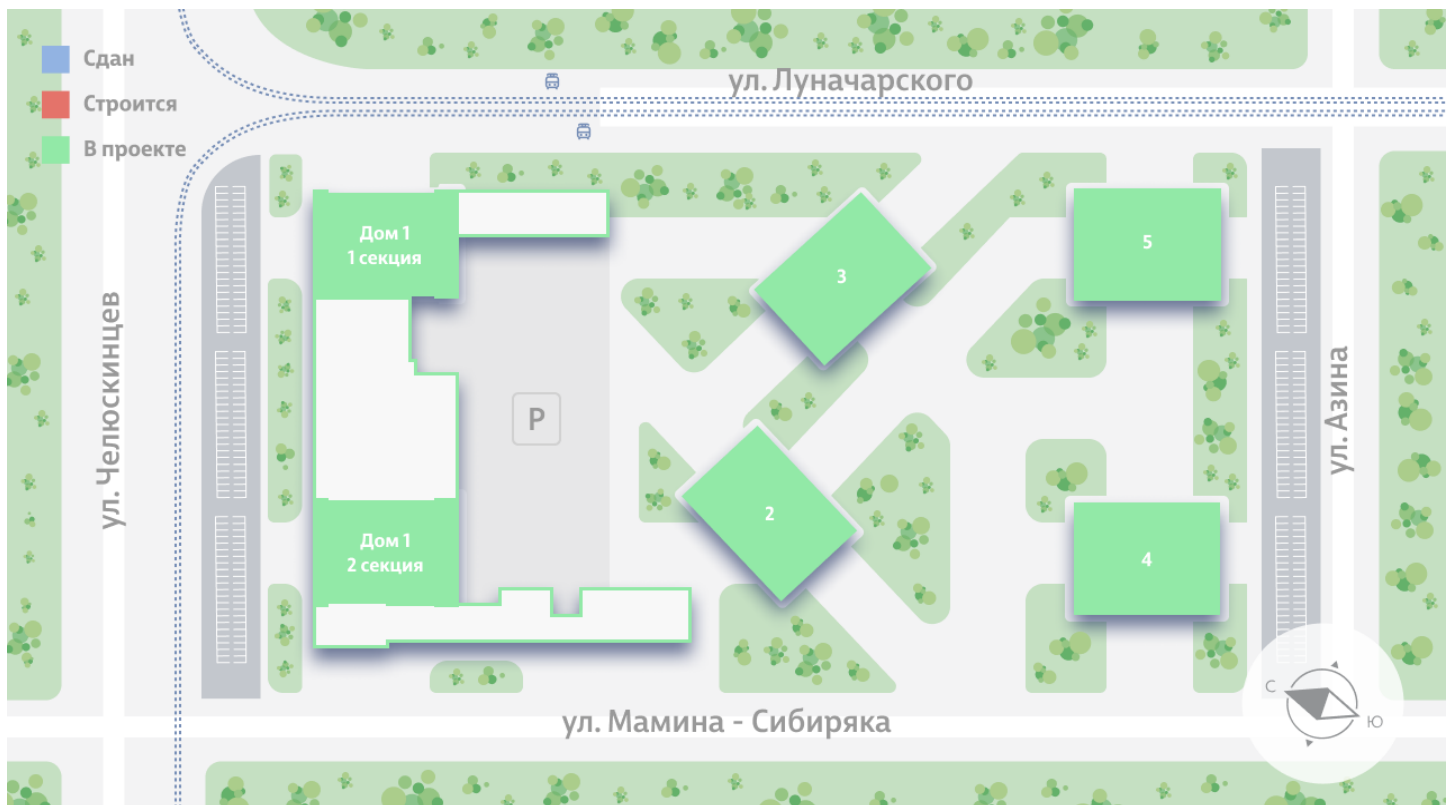

УЛИЦА ЧЕЛЮСКИНЦЕВ

*Данное предложение не является публичной офертой. Информация актуальна на 22.11.2024