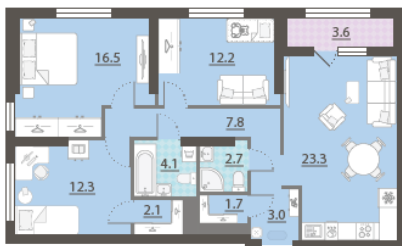

Жилой комплекс «Азина, 16»

Адрес Железнодорожный, ул. Челюскинцев — Луначарского — Азина — Мамина-Сибиряка

Азина, 16, дом 1, этаж 30

3-комнатная евро квартира №415

Общая площадь 88.1 м²

Срок сдачи III кв. 2026

Тип планировки ЗеВс-1-19-31

Класс жилья Комфорт

С отделкой

15 231 609 руб.
спецпредложение

16 924 010 руб.
базовая цена

[Ссылка на квартиру на сайте](#)

Гардеробная

*Данное предложение не является публичной офертой. Информация актуальна на 22.11.2024