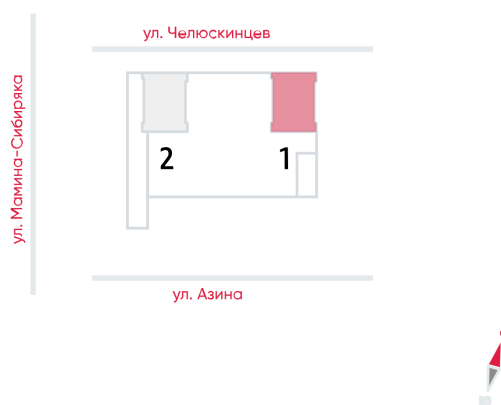

ЖК «Азина, 16», Азина, 16, дом 1

Срок сдачи: III кв. 2026

Адрес: Железнодорожный район, ул. Челюскинцев — Луначарского — Азина — Мамина-Сибиряка

Станция метро: Динамо, Уральская

1-комнатная евро квартира №414

При ипотеке:	9 003 748 руб	Подъезд:	1
Базовая цена:	9 681 450 руб	Этаж:	30
Количество комнат	1	Всего этажей	32
Общая площадь	39.5 м ²	Тип планировки:	1еВІ-3-10-32
		Отделка:	с отделкой

Европланировка

Информация действительна на 20.04.2025