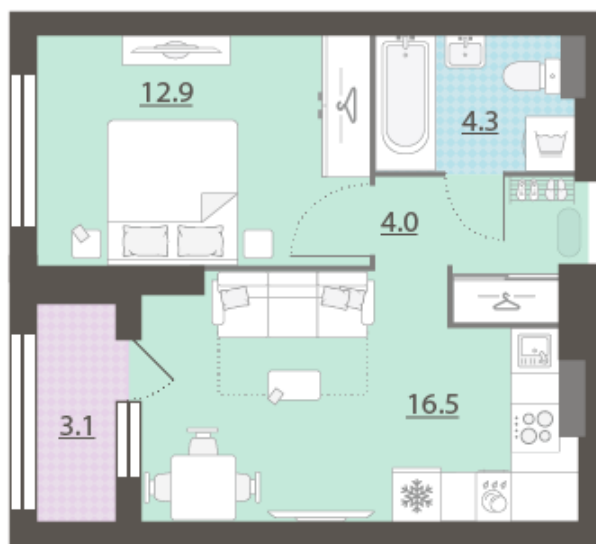

ЖК «Азина, 16», Азина, 16, дом 1

Срок сдачи: III кв. 2026

Адрес: Железнодорожный район, ул. Челюскинцев — Луначарского — Азина — Мамина-Сибиряка

Станция метро: Динамо, Уральская

1-комнатная евро квартира №414

При ипотеке:	9 003 748 руб	Подъезд:	1
Базовая цена:	9 681 450 руб	Этаж:	30
Количество комнат	1	Всего этажей	32
Общая площадь	39.5 м ²	Тип планировки:	1еВІ-3-10-32
		Отделка:	с отделкой

Европланировка

Информация действительна на 20.04.2025