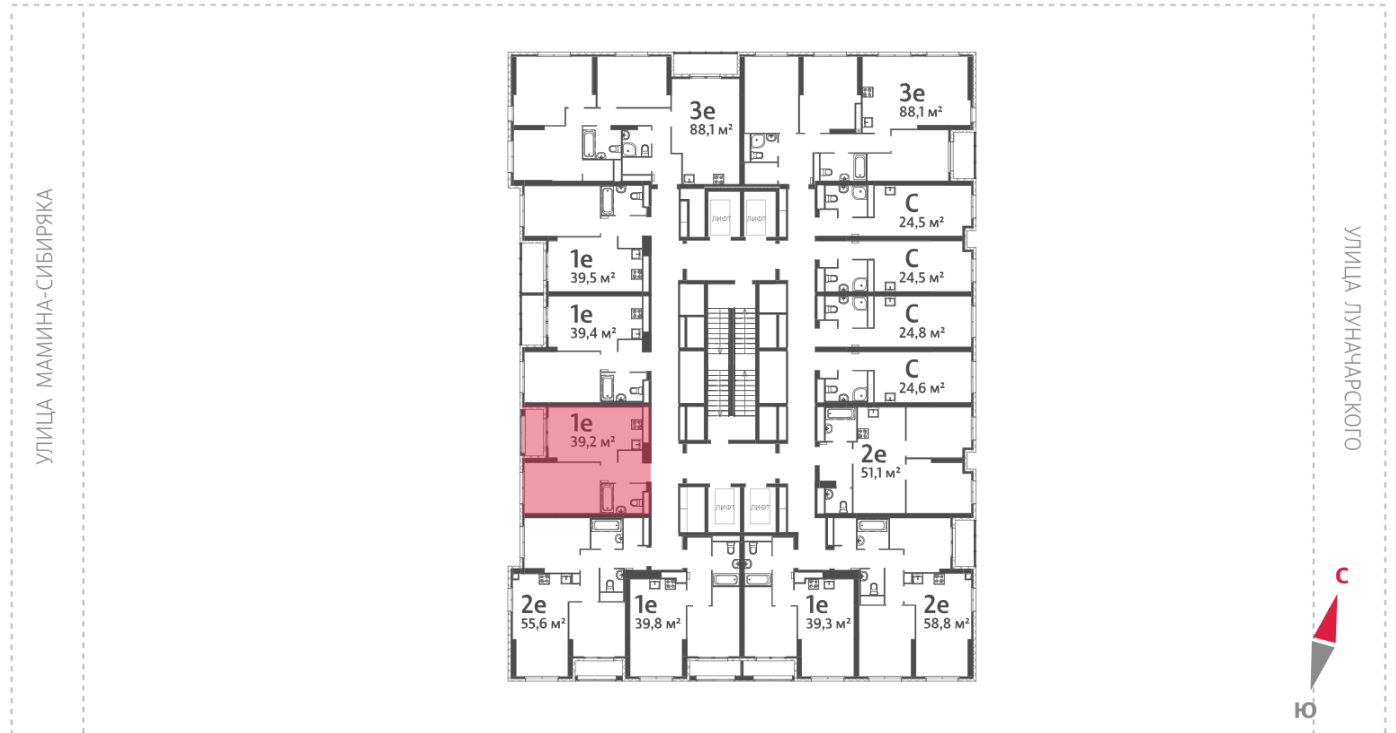

УЛИЦА ЧЕЛЮСКИНЦЕВ

*Данное предложение не является публичной офертой. Информация актуальна на 13.12.2024