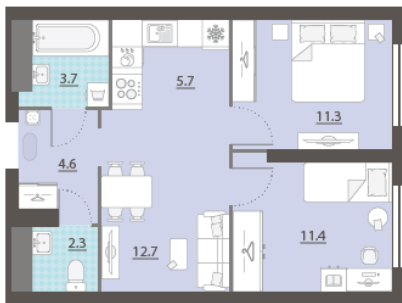

Жилой комплекс «Азина, 16»

Адрес Железнодорожный, ул. Челюскинцев — Луначарского — Азина — Мамина-Сибиряка

Азина, 16, дом 1, этаж 30

2-комнатная евро квартира №407

Общая площадь 51.1 м²

Тип планировки 2еВ-1-16-32

Срок сдачи III кв. 2026

Класс жилья Комфорт

С отделкой

9 038 823 руб.
спецпредложение

10 633 910 руб.
базовая цена

[Ссылка на квартиру на сайте](#)

*Данное предложение не является публичной офертой. Информация актуальна на 18.11.2024

Адреса и время работы офисов продаж на сайте lsr.ru в разделе Контакты