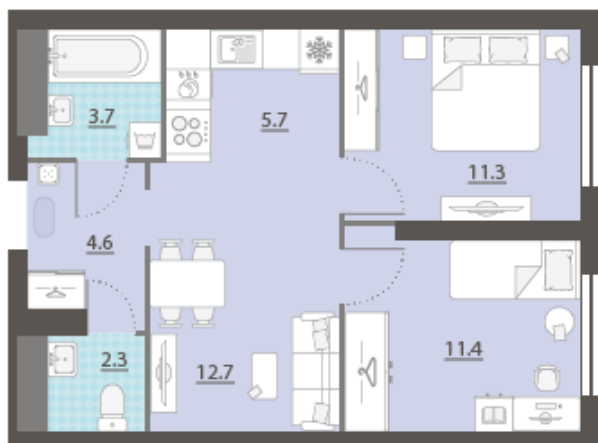

ЖК «Азина, 16», Азина, 16, дом 1

Срок сдачи: III кв. 2026

Адрес: Железнодорожный район, ул. Челюскинцев — Луначарского — Азина — Мамина-Сибиряка

Станция метро: Динамо, Уральская

2-комнатная евро квартира №407

При ипотеке:	9 447 776 руб	Подъезд:	1
Базовая цена:	10 736 110 руб	Этаж:	30
Количество комнат	2	Всего этажей	32
Общая площадь	51.1 м²	Тип планировки:	2еВ-1-16-32
		Отделка:	с отделкой

Европланировка

Информация действительна на 20.04.2025

8 (800) 200-92-16

* Данное предложение не является публичной офертой