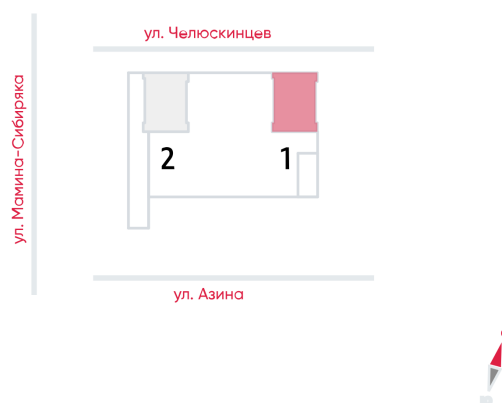

ЖК «Азина, 16», Азина, 16, дом 1

Срок сдачи: III кв. 2026

Адрес: Железнодорожный район, ул. Челюскинцев — Луначарского — Азина — Мамина-Сибиряка

Станция метро: Динамо, Уральская

2-комнатная евро квартира №407

При ипотеке:	9 447 776 руб	Подъезд:	1
Базовая цена:	10 736 110 руб	Этаж:	30
Количество комнат	2	Всего этажей	32
Общая площадь	51.1 м²	Тип планировки:	2еВ-1-16-32
		Отделка:	с отделкой

Европланировка

Информация действительна на 20.04.2025

8 (800) 200-92-16

* Данное предложение не является публичной офертой