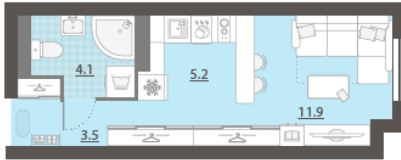

Жилой комплекс «Азина, 16»

Адрес Железнодорожный район, ул. Челюскинцев — Луначарского — Азина — Мамина-Сибиряка

Азина, 16, дом 1, этаж 30

Студия №405

Общая площадь 24.8 м²

Тип планировки StB-8-19-32

Срок сдачи III кв. 2026

Класс жилья Комфорт

С отделкой

5 508 204 руб.
спецпредложение

6 480 240 руб.
базовая цена

[Ссылка на квартиру на сайте](#)

*Данное предложение не является публичной офертой. Информация актуальна на 15.12.2024