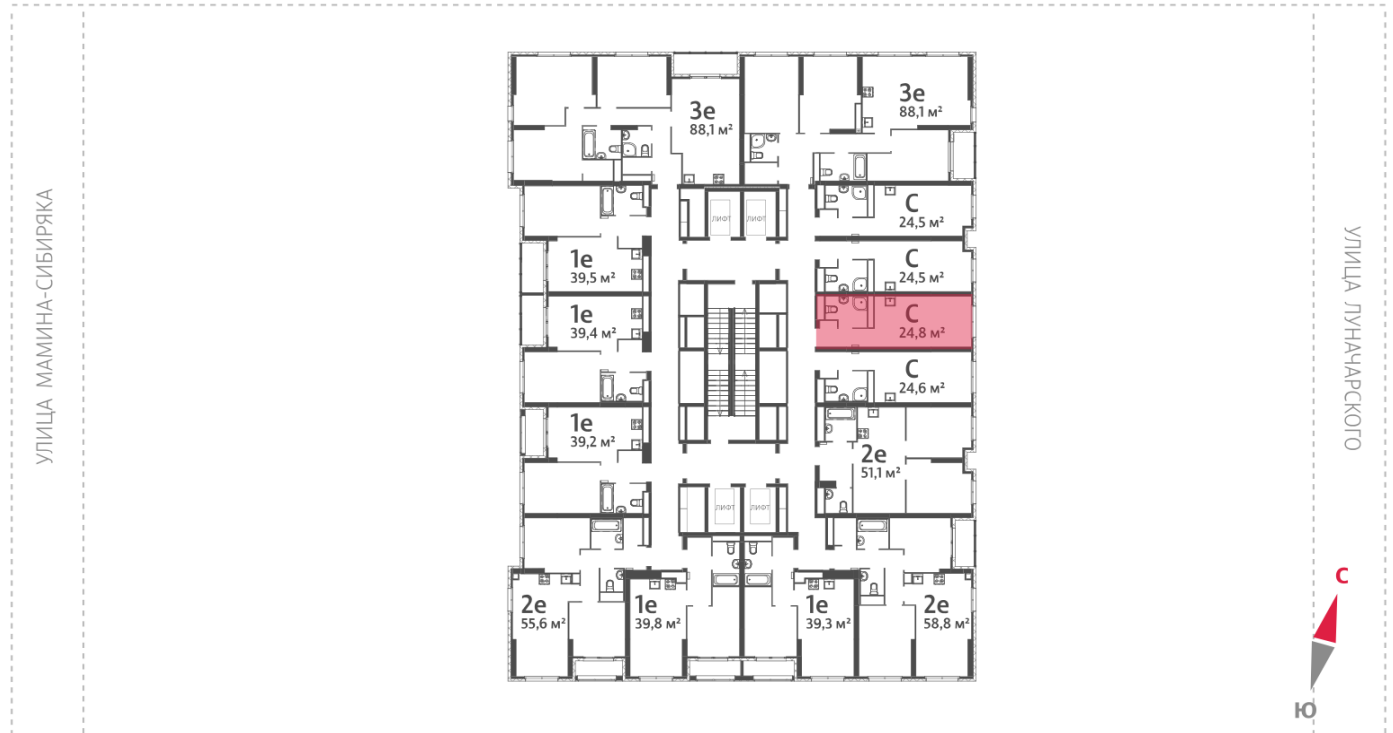

УЛИЦА ЧЕЛЮСКИНЦЕВ

*Данное предложение не является публичной офертой. Информация актуальна на 15.12.2024

Адреса и время работы офисов продаж на сайте lsr.ru в разделе Контакты