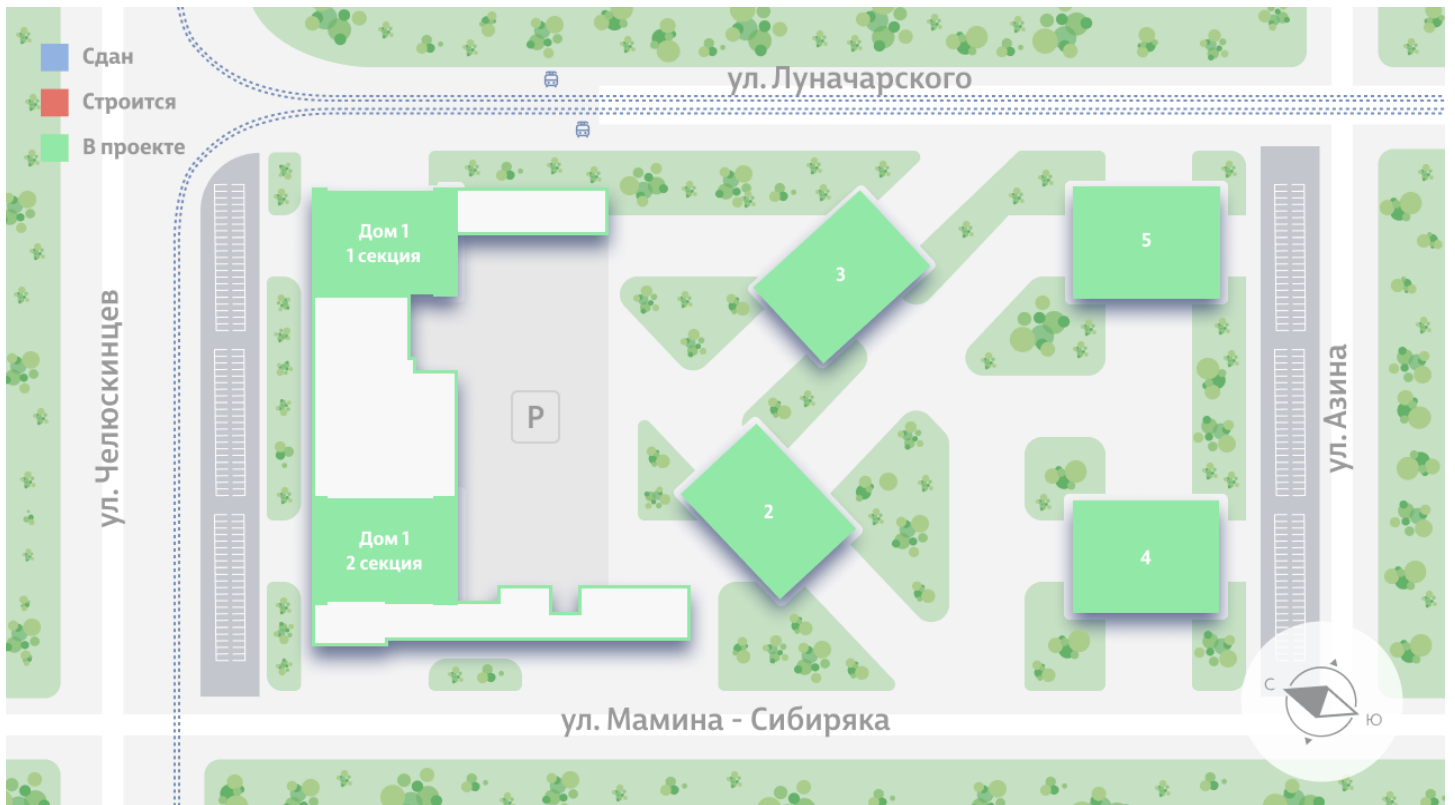

УЛИЦА ЧЕЛЮСКИНЦЕВ

*Данное предложение не является публичной офертой. Информация актуальна на 15.12.2024

Адреса и время работы офисов продаж на сайте lsr.ru в разделе Контакты