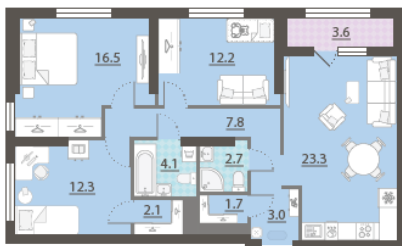

Жилой комплекс «Азина, 16»

Адрес Железнодорожный, ул. Челюскинцев — Луначарского — Азина — Мамина-Сибиряка

Азина, 16, дом 1, этаж 29

3-комнатная евро квартира №401

Общая площадь 88.1 м²

Срок сдачи III кв. 2026

Тип планировки ЗеВс-1-19-31

Класс жилья Комфорт

С отделкой

15 199 893 руб.
спецпредложение

16 888 770 руб.
базовая цена

[Ссылка на квартиру на сайте](#)

Гардеробная

УЛИЦА ЧЕЛЮСКИНЦЕВ