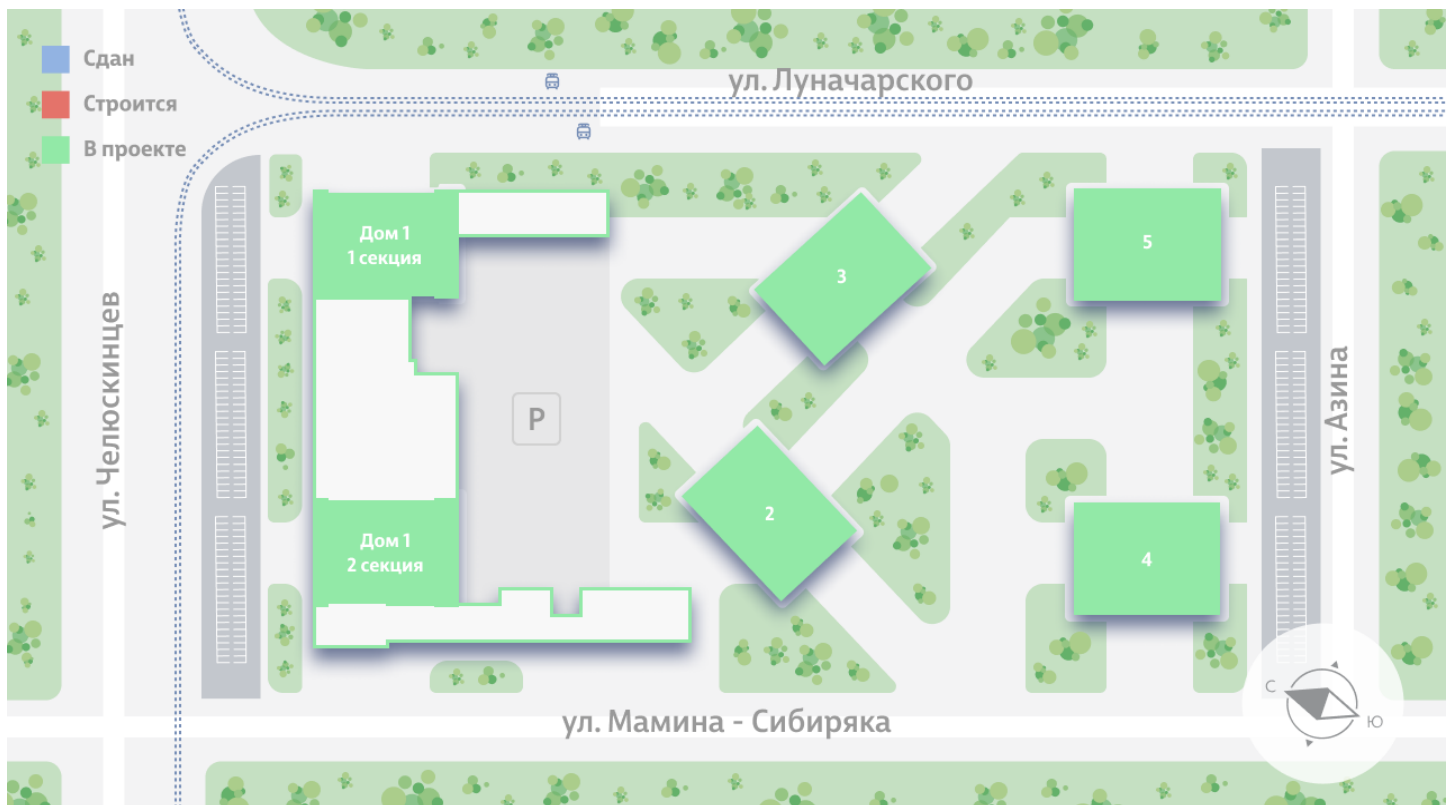

Жилой комплекс «Азина, 16»

Адрес Железнодорожный, ул. Челюскинцев — Луначарского — Азина — Мамина-Сибиряка

Азина, 16, дом 1, этаж 29

3-комнатная евро квартира №401

Общая площадь 88.1 м²

Срок сдачи III кв. 2026

Тип планировки ЗеВс-1-19-31

Класс жилья Комфорт

С отделкой

15 199 893 руб.
спецпредложение

16 888 770 руб.
базовая цена

[Ссылка на квартиру на сайте](#)

Гардеробная

УЛИЦА ЧЕЛЮСКИНЦЕВ