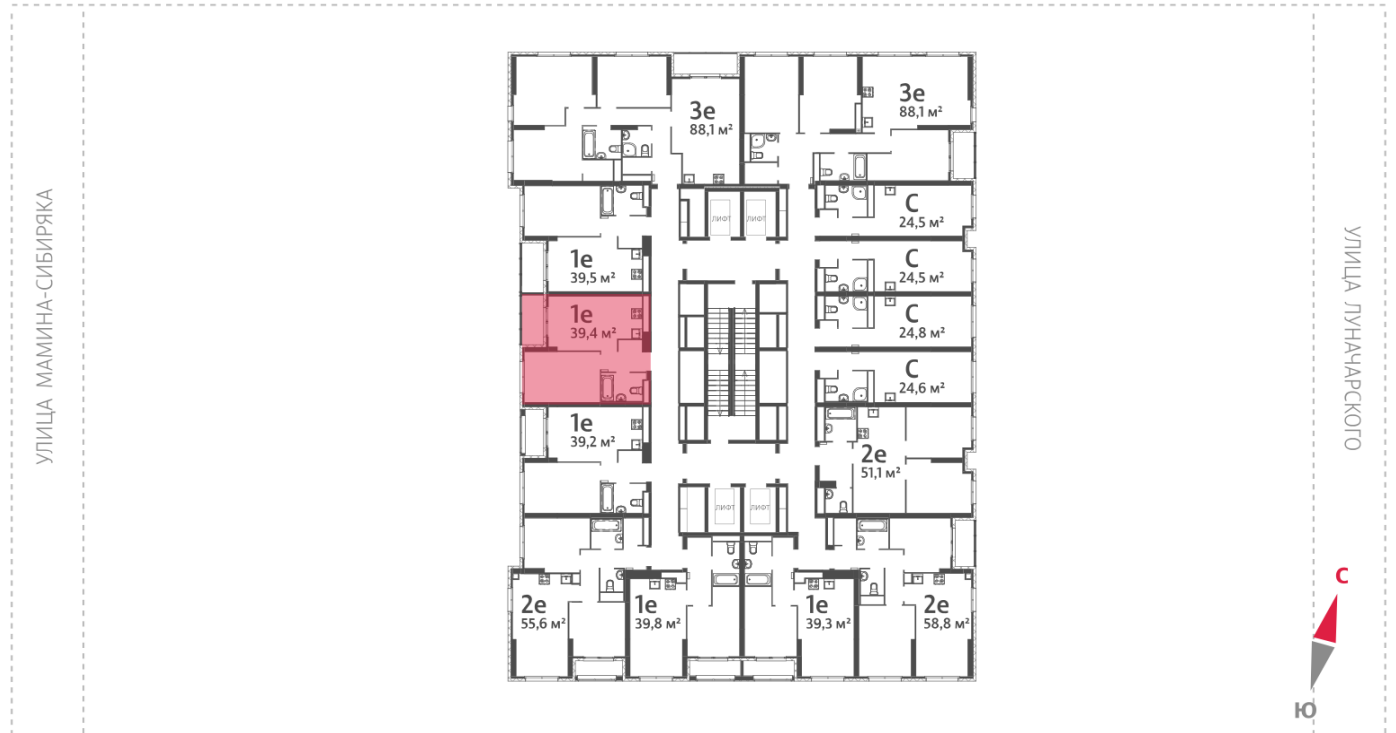

УЛИЦА ЧЕЛЮСКИНЦЕВ

*Данное предложение не является публичной офертой. Информация актуальна на 16.12.2024