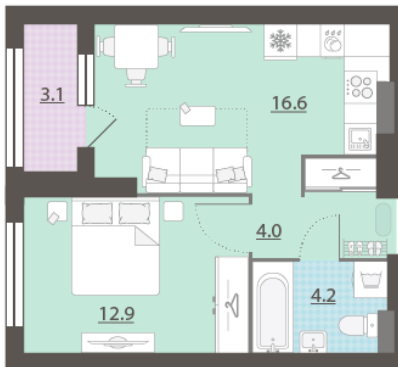

Жилой комплекс «Азина, 16»

Адрес Железнодорожный район, ул. Челюскинцев — Луначарского — Азина — Мамина-Сибиряка

Азина, 16, дом 1, этаж 29

1-комнатная евро квартира №399

Общая площадь 39.4 м²

Тип планировки 1eVI-2-10-32

Срок сдачи III кв. 2026

Класс жилья Комфорт

С отделкой

8 404 020 руб.
спецпредложение

9 337 800 руб.
базовая цена

[Ссылка на квартиру на сайте](#)

*Данное предложение не является публичной офертой. Информация актуальна на 16.12.2024

Адреса и время работы офисов продаж на сайте lsr.ru в разделе Контакты