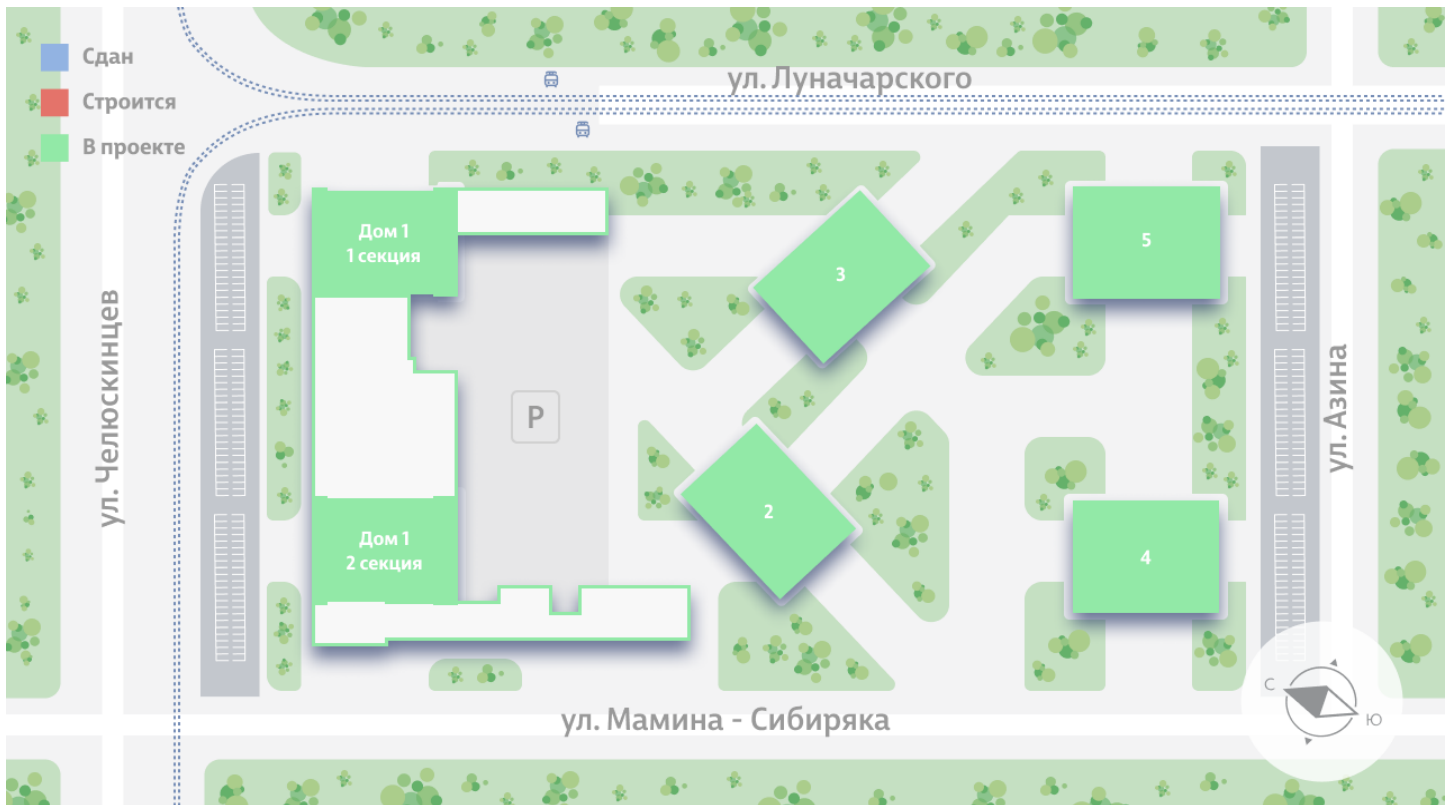

УЛИЦА ЧЕЛЮСКИНЦЕВ

*Данное предложение не является публичной офертой. Информация актуальна на 16.12.2024