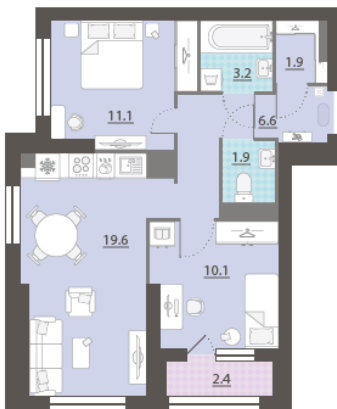

## Жилой комплекс «Азина, 16»

Адрес Железнодорожный район, ул. Челюскинцев — Луначарского — Азина — Мамина-Сибиряка

Азина, 16, дом 1, этаж 29

2-комнатная евро квартира №397

Общая площадь 55.6 м<sup>2</sup>

Тип планировки 2eCl-2-19-32

Срок сдачи III кв. 2026

Класс жилья Комфорт

С отделкой

**11 073 852 руб.**  
спецпредложение

**12 304 280 руб.**  
базовая цена

[Ссылка на квартиру на сайте](#)

Гардеробная