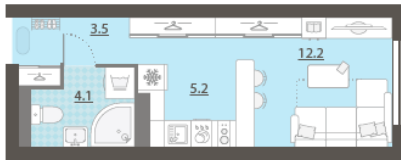

Жилой комплекс «Азина, 16»

Адрес Железнодорожный район, ул. Челюскинцев — Луначарского — Азина — Мамина-Сибиряка

Азина, 16, дом 1, этаж 29

Студия №390

Общая площадь 24.5 м²

Срок сдачи III кв. 2026

Тип планировки StB-7-19-32

Класс жилья Комфорт

С отделкой

5 435 325 руб.
спецпредложение

6 394 500 руб.
базовая цена

[Ссылка на квартиру на сайте](#)

*Данное предложение не является публичной офертой. Информация актуальна на 12.12.2024