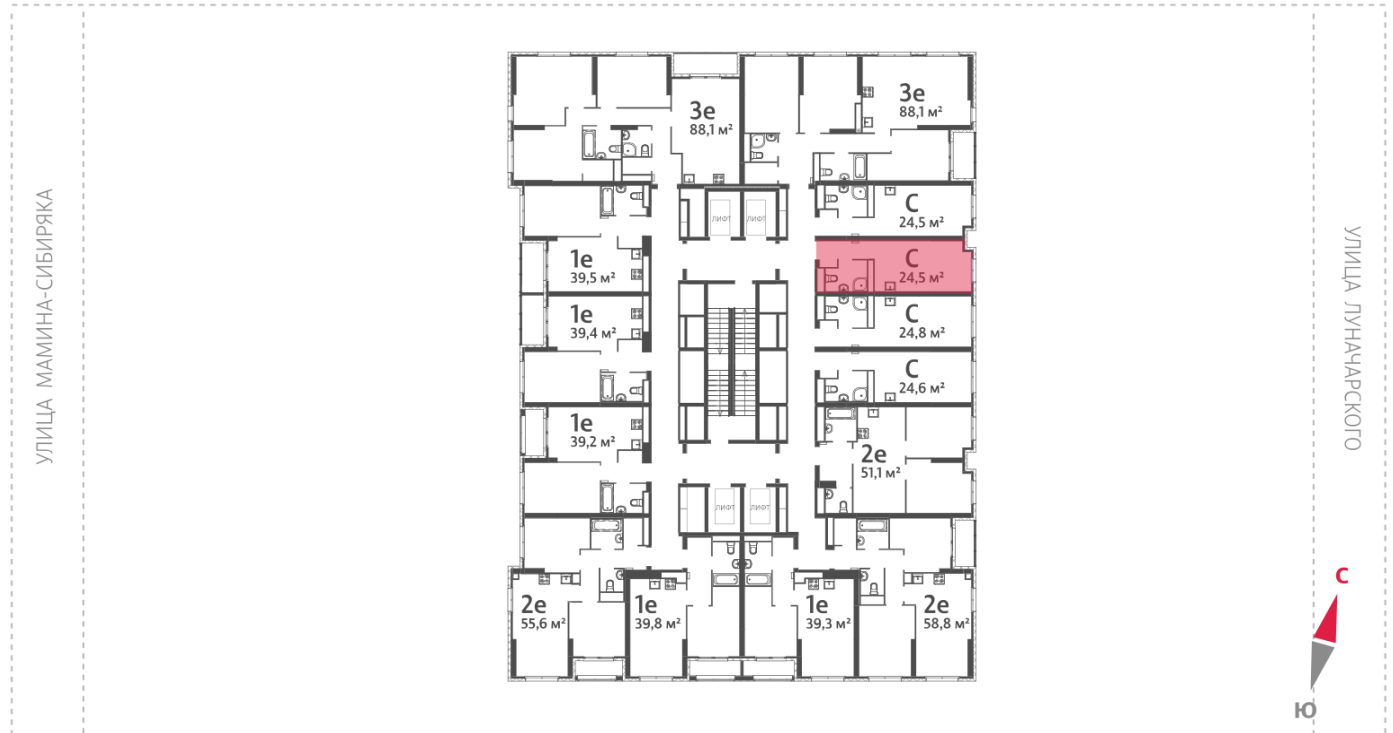

УЛИЦА ЧЕЛЮСКИНЦЕВ

*Данное предложение не является публичной офертой. Информация актуальна на 12.12.2024