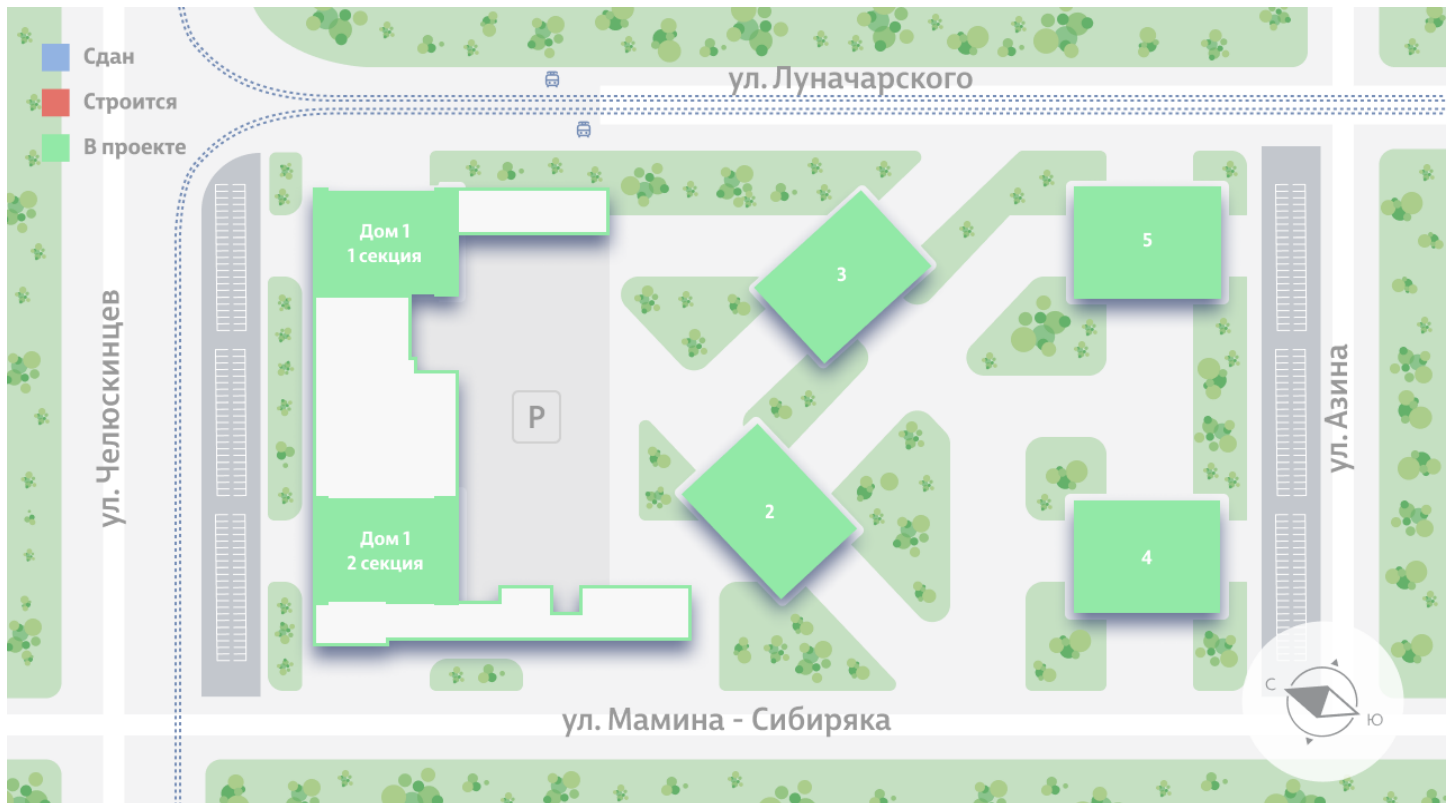

УЛИЦА ЧЕЛЮСКИНЦЕВ

*Данное предложение не является публичной офертой. Информация актуальна на 15.12.2024