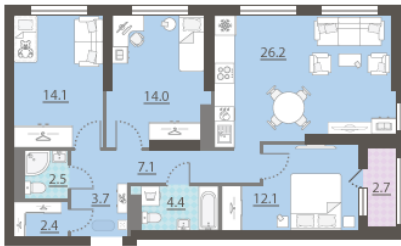

## Жилой комплекс «Азина, 16»

Адрес Железнодорожный район, ул. Челюскинцев — Луначарского — Азина — Мамина-Сибиряка

Азина, 16, дом 1, этаж 29

3-комнатная евро квартира №388

Общая площадь 88.1 м<sup>2</sup>

Тип планировки 3еАа-1-19-32

Срок сдачи III кв. 2026

Класс жилья Комфорт

С отделкой

**15 009 597 руб.**  
спецпредложение

**16 677 330 руб.**  
базовая цена

[Ссылка на квартиру на сайте](#)

Гардеробная