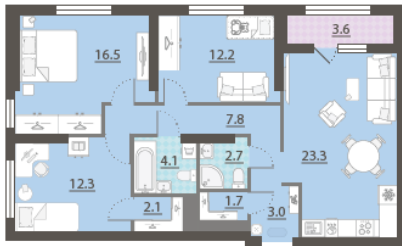

Жилой комплекс «Азина, 16»

Адрес Железнодорожный, ул. Челюскинцев — Луначарского — Азина — Мамина-Сибиряка

Азина, 16, дом 1, этаж 28

3-комнатная евро квартира №387

Общая площадь 88.1 м²

Срок сдачи III кв. 2026

Тип планировки ЗеВс-1-19-31

Класс жилья Комфорт

С отделкой

15 176 106 руб.
спецпредложение

16 862 340 руб.
базовая цена

[Ссылка на квартиру на сайте](#)

Гардеробная

*Данное предложение не является публичной офертой. Информация актуальна на 23.11.2024