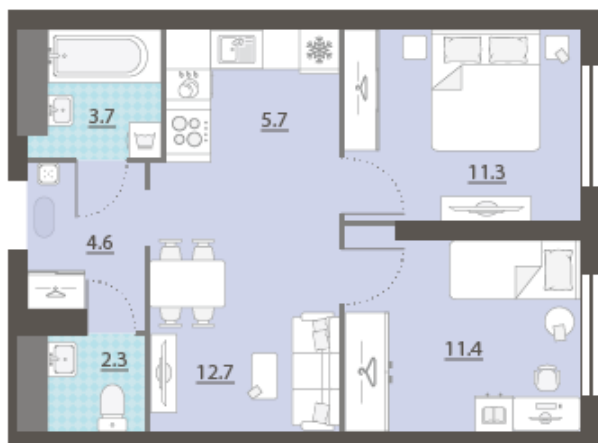

ЖК «Азина, 16», Азина, 16, дом 1

Срок сдачи: III кв. 2026

Адрес: Железнодорожный район, ул. Челюскинцев — Луначарского — Азина — Мамина-Сибиряка

Станция метро: Динамо, Уральская

2-комнатная евро квартира №379

При ипотеке:	10 087 635 руб	Подъезд:	1
Базовая цена:	10 846 920 руб	Этаж:	28
Количество комнат	2	Всего этажей	32
Общая площадь	51.8 м²	Тип планировки:	2еВ-1-16-32
		Отделка:	с отделкой

Европланировка

ул. Мамина-Сибиряка

ул. Челюскинцев

ул. Азина

Информация действительна на 20.04.2025

8 (800) 200-92-16

* Данное предложение не является публичной офертой