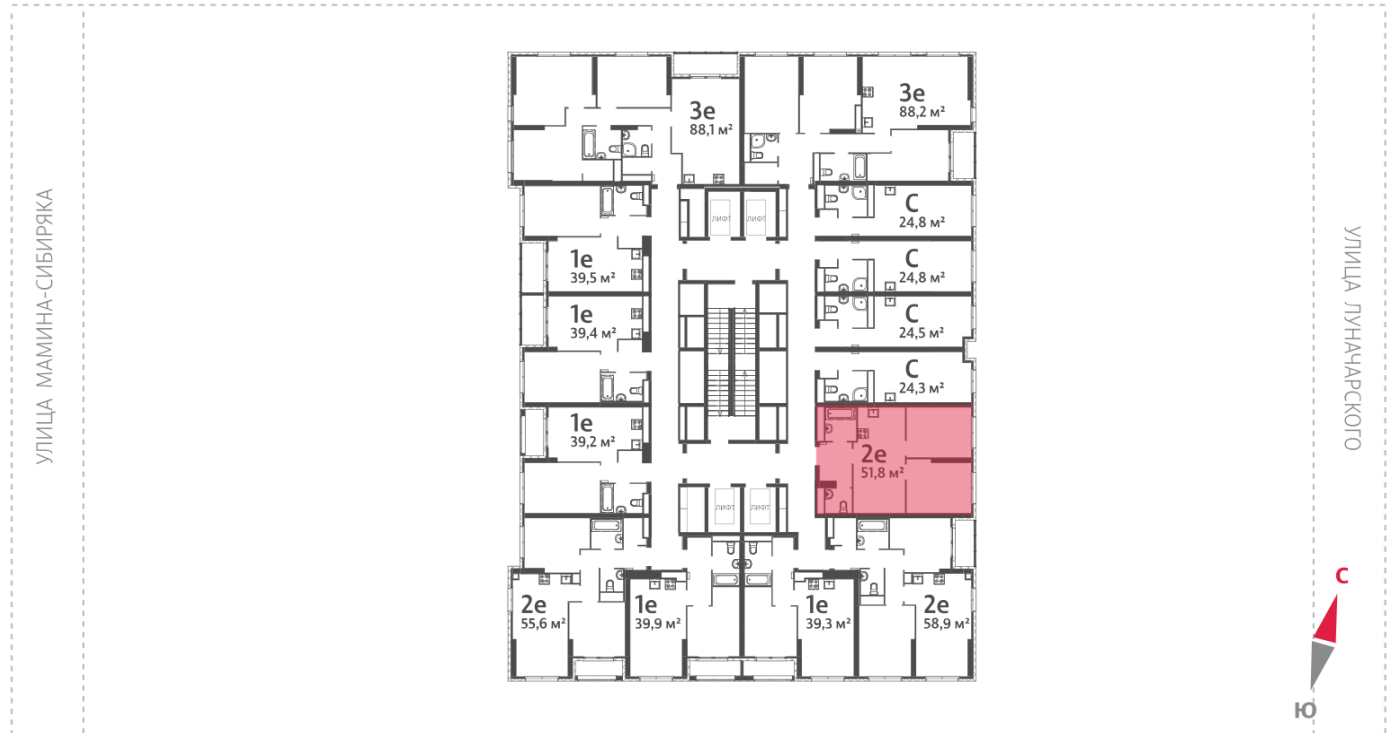

УЛИЦА ЧЕЛЮСКИНЦЕВ

*Данное предложение не является публичной офертой. Информация актуальна на 12.12.2024