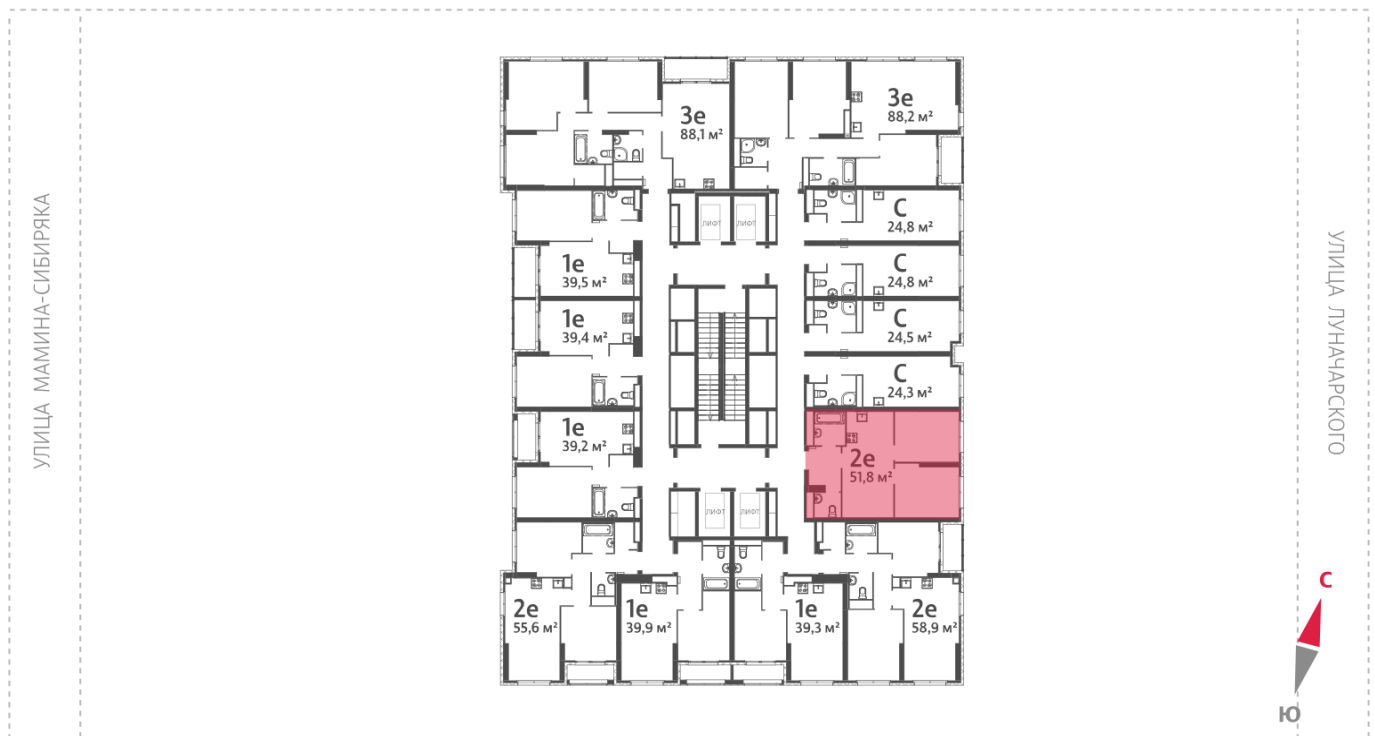

ЖК «Азина, 16», Азина, 16, дом 1

УЛИЦА ЧЕЛЮСКИНЦЕВ

Информация действительна на 20.04.2025