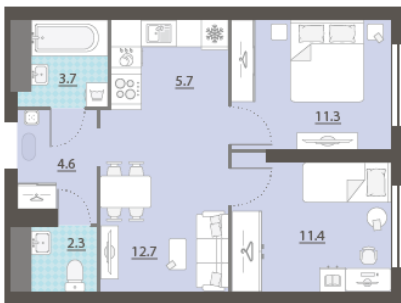

Жилой комплекс «Азина, 16»

Адрес Железнодорожный район, ул. Челюскинцев — Луначарского — Азина — Мамина-Сибиряка

Азина, 16, дом 1, этаж 28

2-комнатная евро квартира №379

Общая площадь 51.8 м²

Тип планировки 2еВ-1-16-32

Срок сдачи III кв. 2026

Класс жилья Комфорт

С отделкой

9 131 822 руб.
спецпредложение

10 743 320 руб.
базовая цена

[Ссылка на квартиру на сайте](#)

*Данное предложение не является публичной офертой. Информация актуальна на 12.12.2024

Адреса и время работы офисов продаж на сайте lsr.ru в разделе Контакты