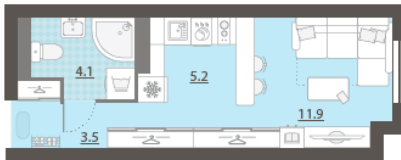

Жилой комплекс «Азина, 16»

Адрес Железнодорожный район, ул. Челюскинцев — Луначарского — Азина — Мамина-Сибиряка

Азина, 16, дом 1, этаж 28

Студия №377

Общая площадь 24.5 м²

Тип планировки StB-8-19-32

Срок сдачи III кв. 2026

Класс жилья Комфорт

С отделкой

5 426 995 руб.
спецпредложение

6 384 700 руб.
базовая цена

[Ссылка на квартиру на сайте](#)

*Данное предложение не является публичной офертой. Информация актуальна на 12.12.2024