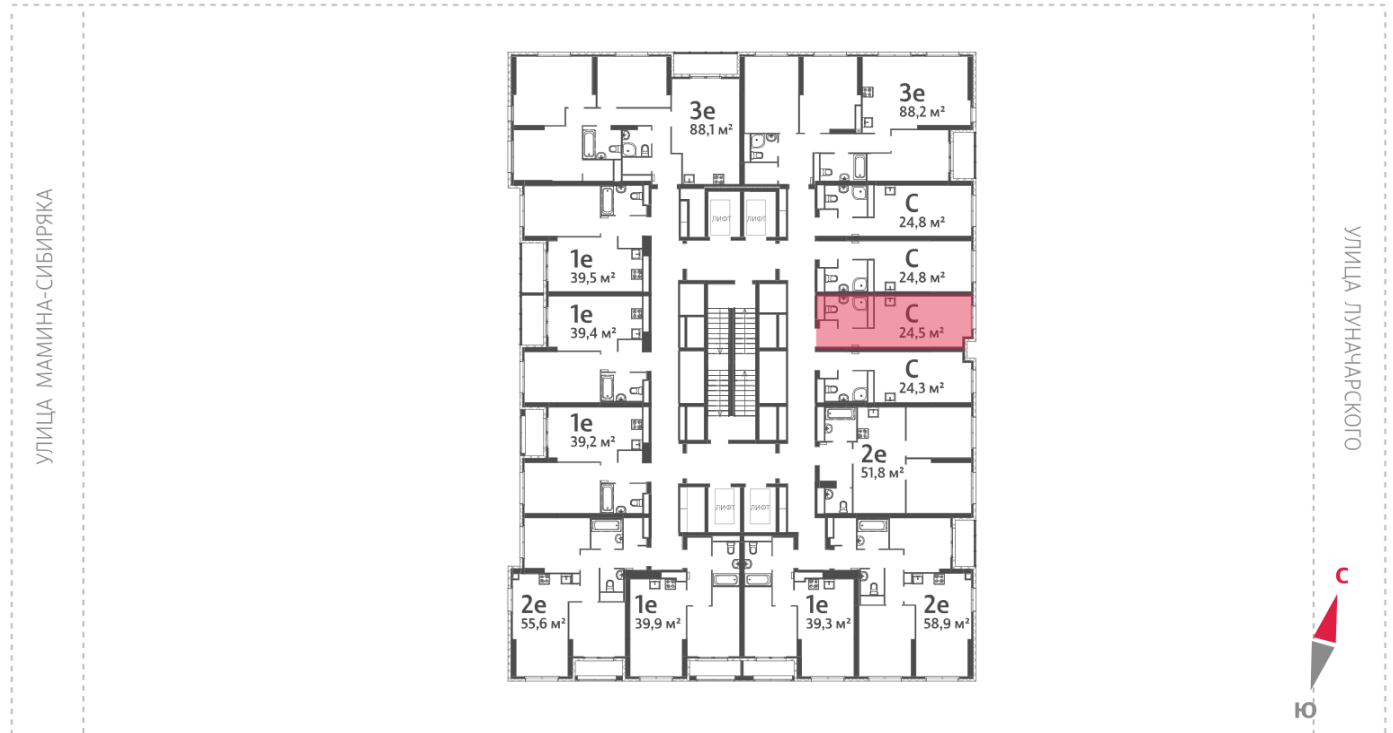

УЛИЦА ЧЕЛЮСКИНЦЕВ

*Данное предложение не является публичной офертой. Информация актуальна на 12.12.2024

Адреса и время работы офисов продаж на сайте lsr.ru в разделе Контакты