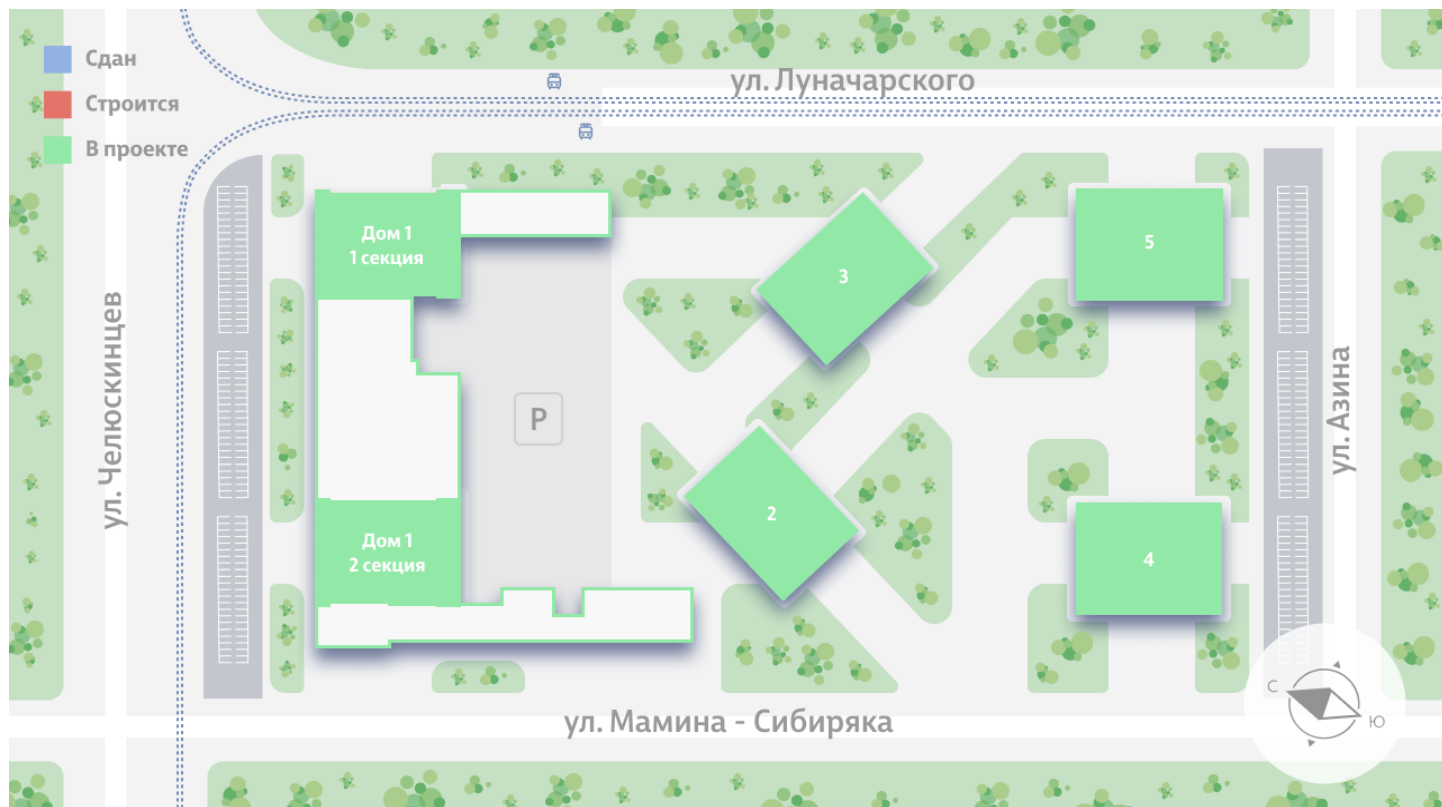

УЛИЦА ЧЕЛЮСКИНЦЕВ

*Данное предложение не является публичной офертой. Информация актуальна на 11.12.2024