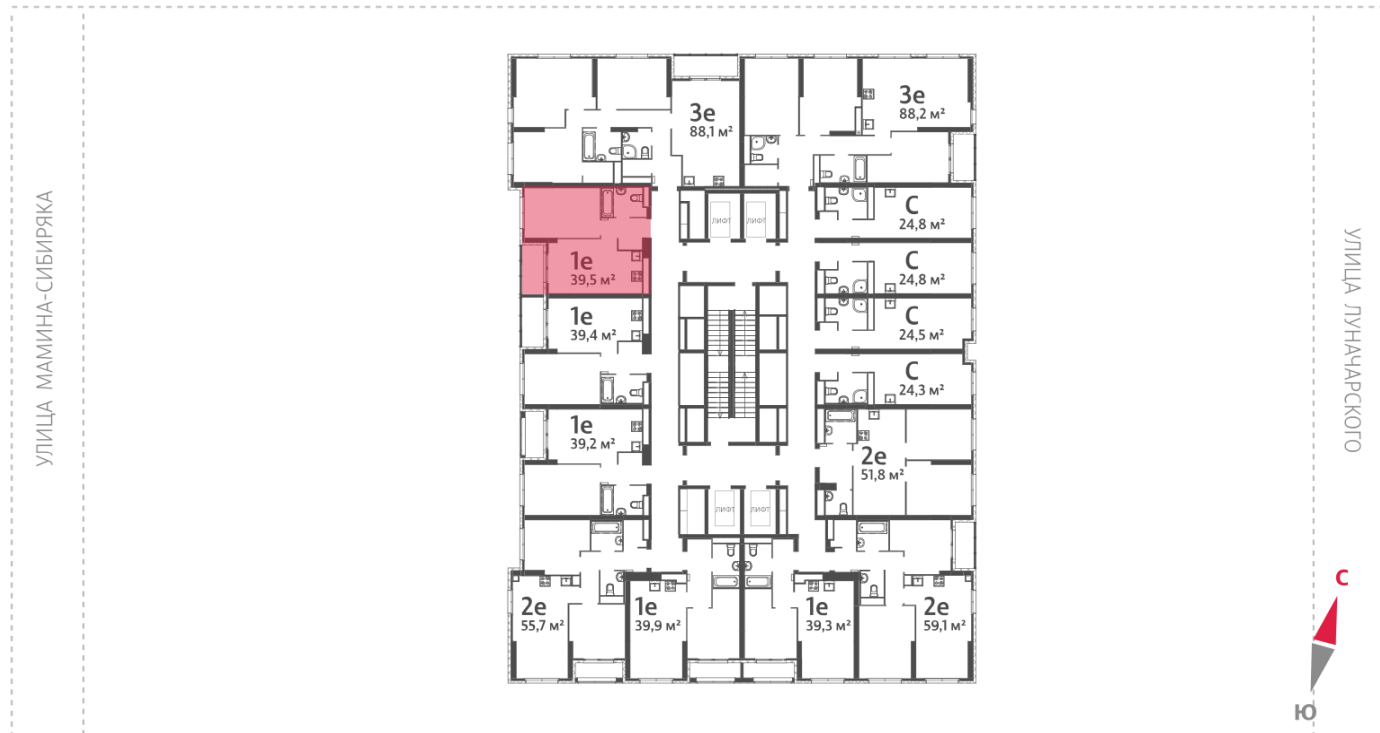

УЛИЦА ЧЕЛЮСКИНЦЕВ

*Данное предложение не является публичной офертой. Информация актуальна на 11.12.2024