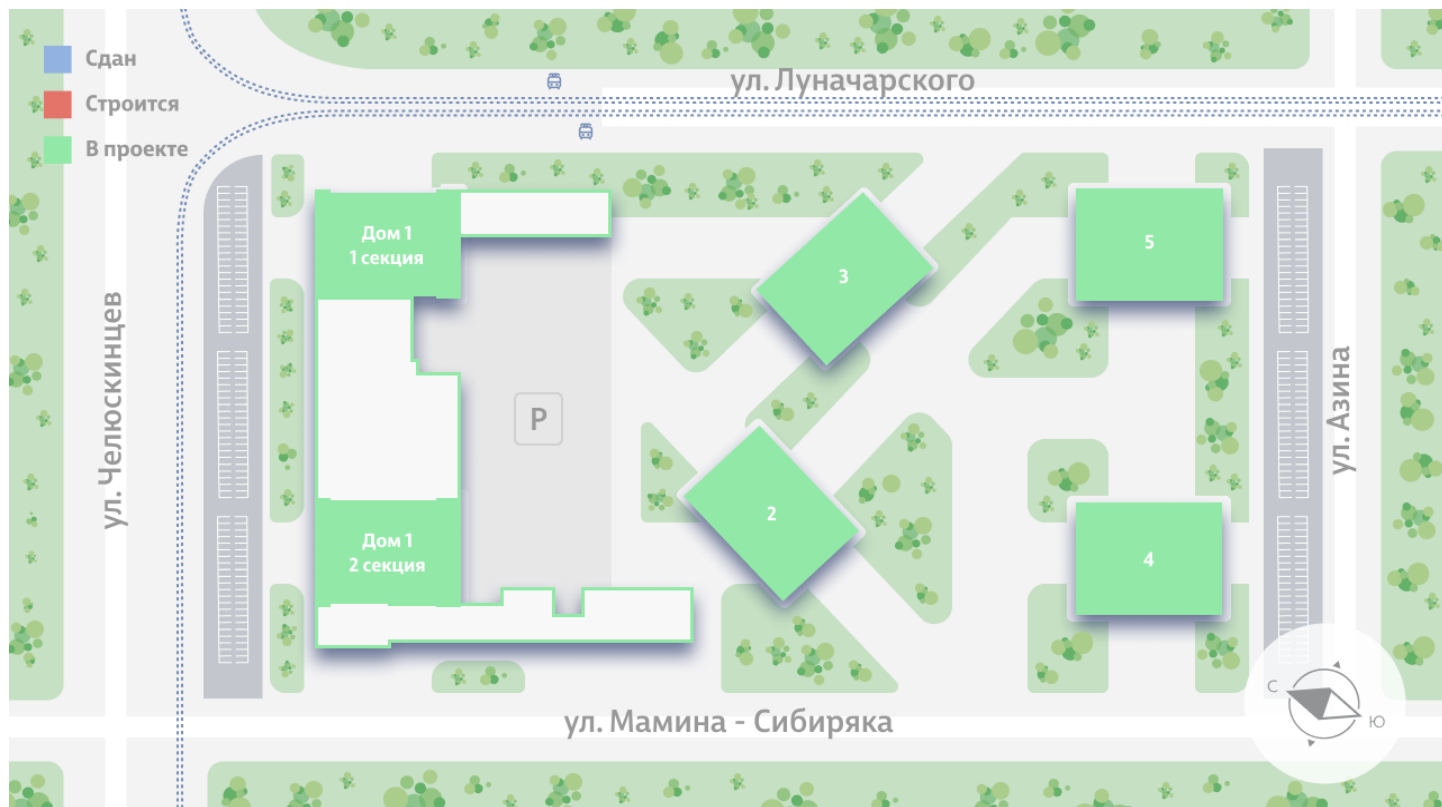

УЛИЦА ЧЕЛЮСКИНЦЕВ

*Данное предложение не является публичной офертой. Информация актуальна на 15.12.2024