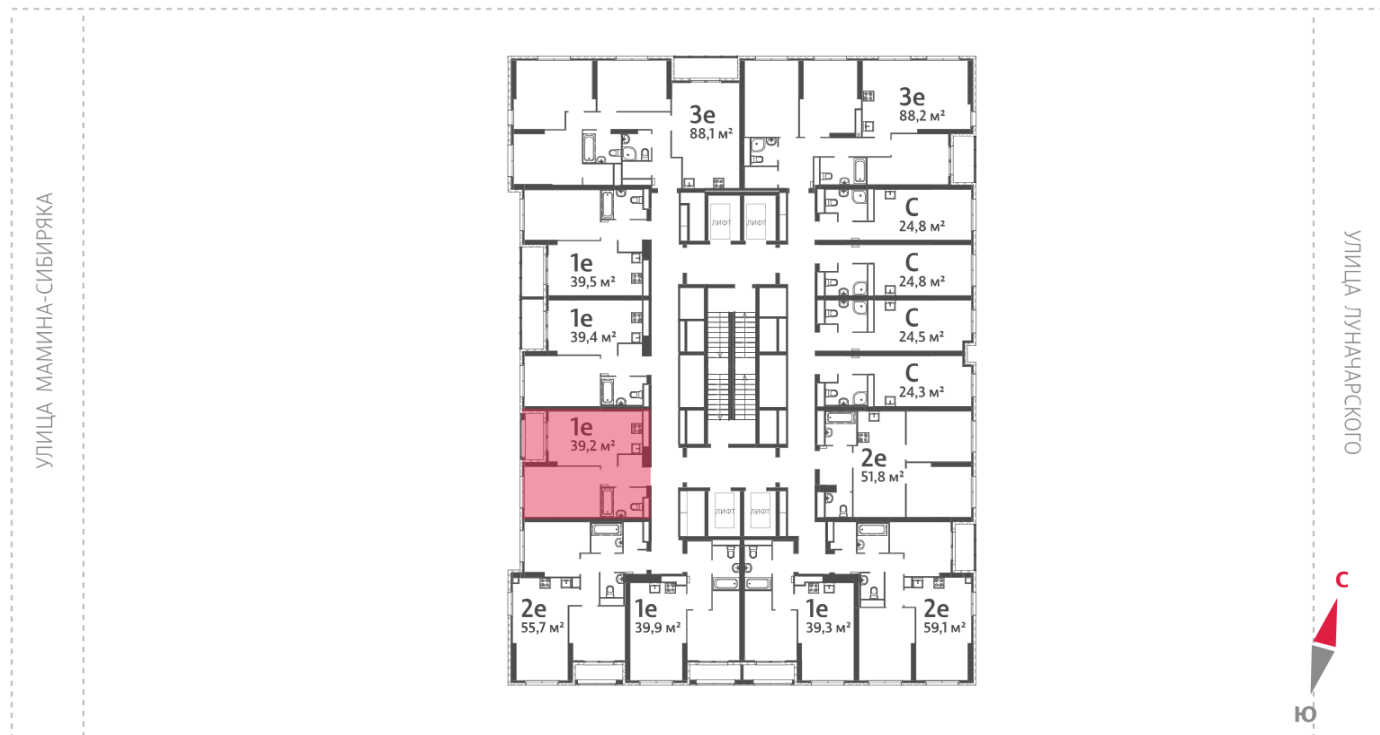

УЛИЦА ЧЕЛЮСКИНЦЕВ

*Данное предложение не является публичной офертой. Информация актуальна на 15.12.2024