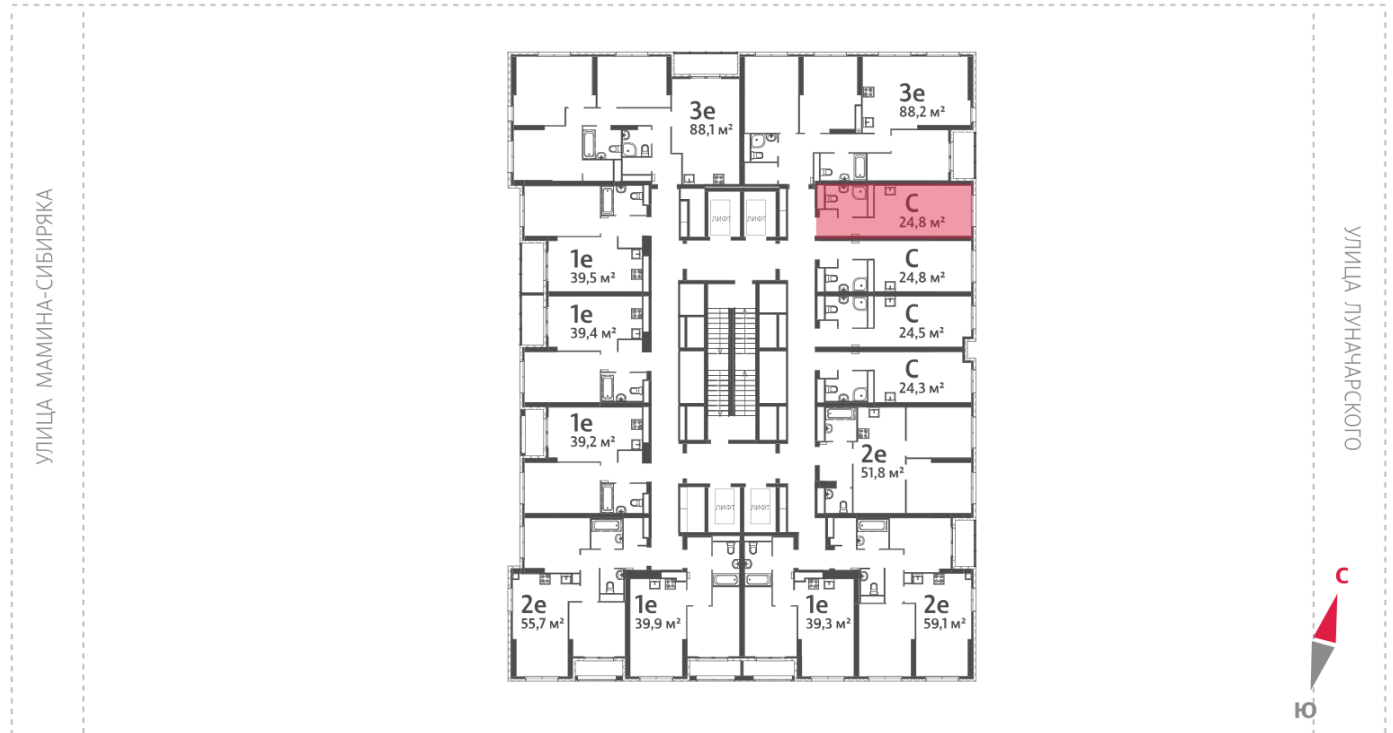

УЛИЦА ЧЕЛЮСКИНЦЕВ

*Данное предложение не является публичной офертой. Информация актуальна на 12.12.2024