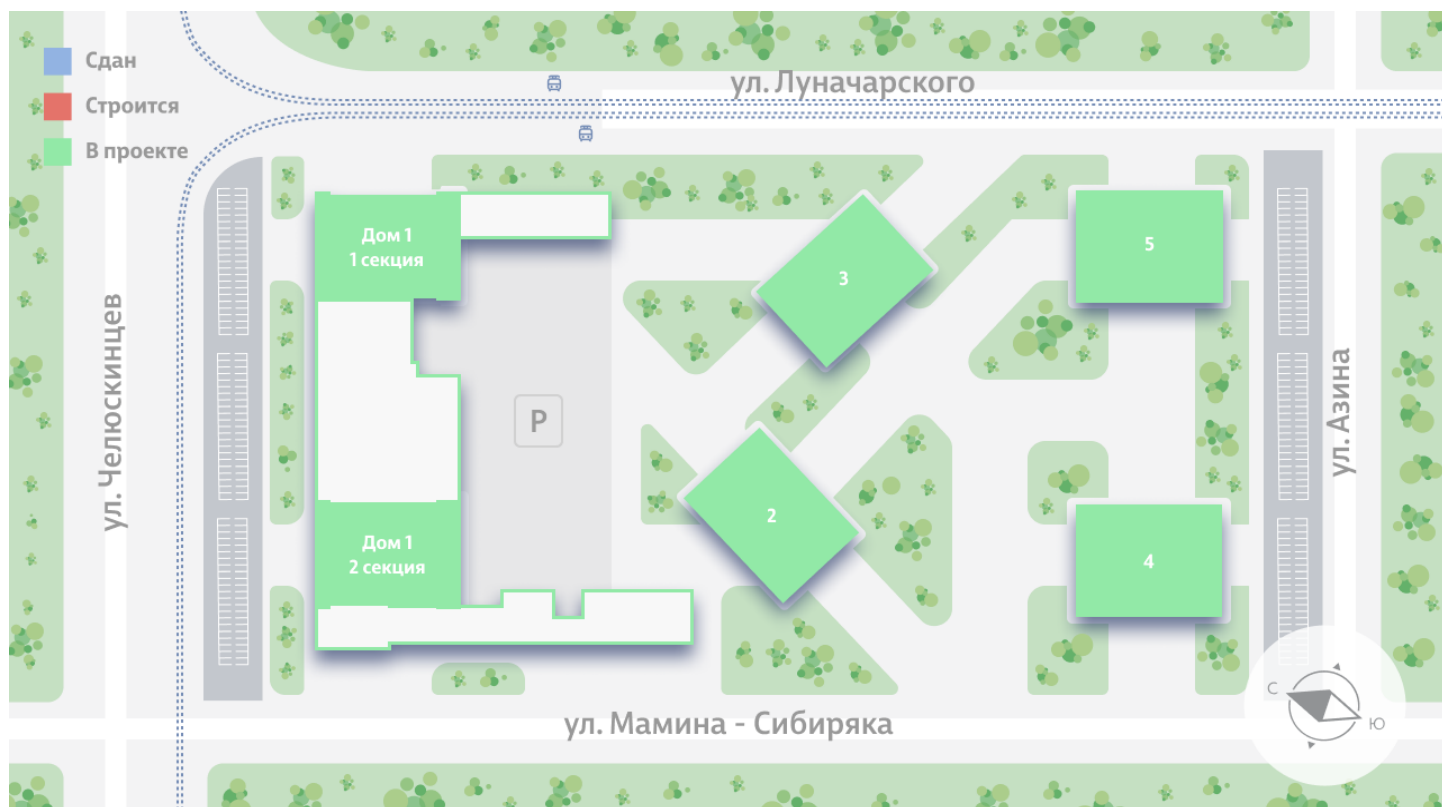

УЛИЦА ЧЕЛЮСКИНЦЕВ

*Данное предложение не является публичной офертой. Информация актуальна на 15.12.2024