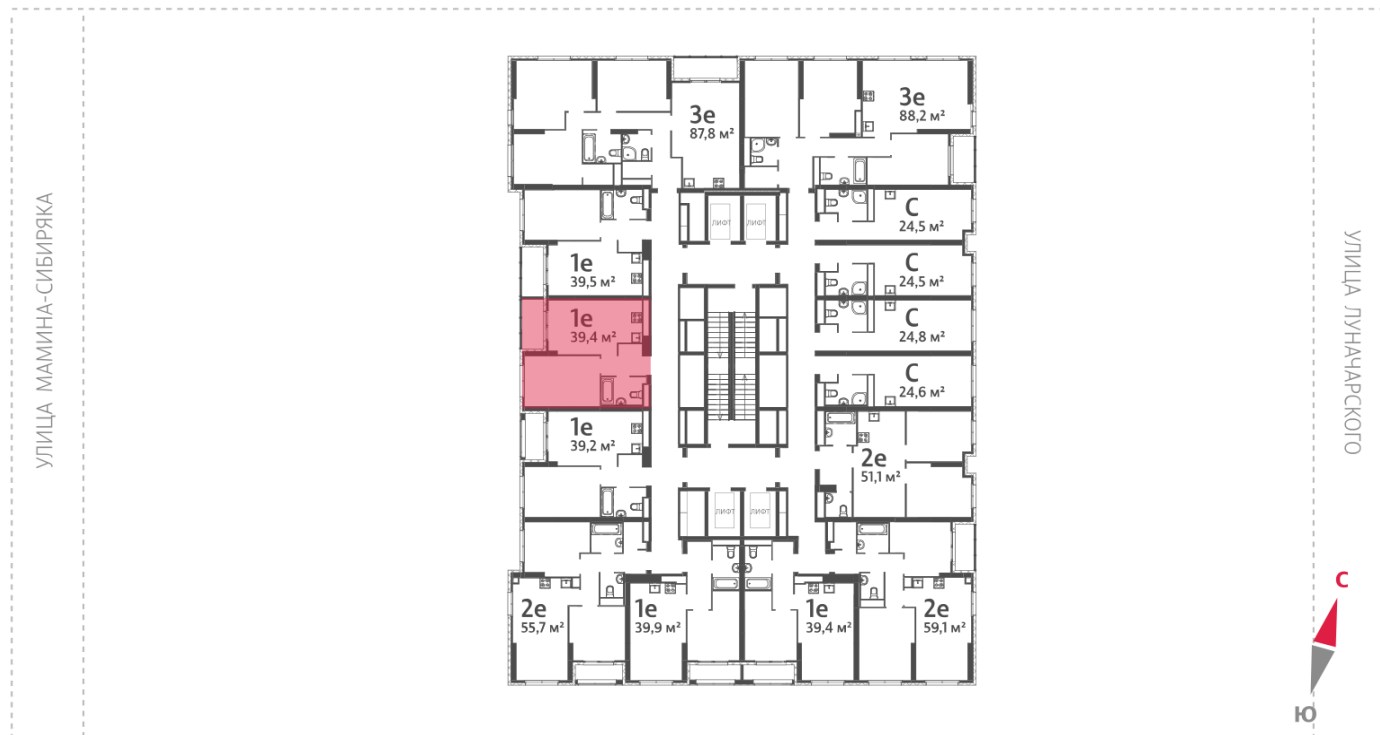

УЛИЦА ЧЕЛЮСКИНЦЕВ

*Данное предложение не является публичной офертой. Информация актуальна на 15.12.2024