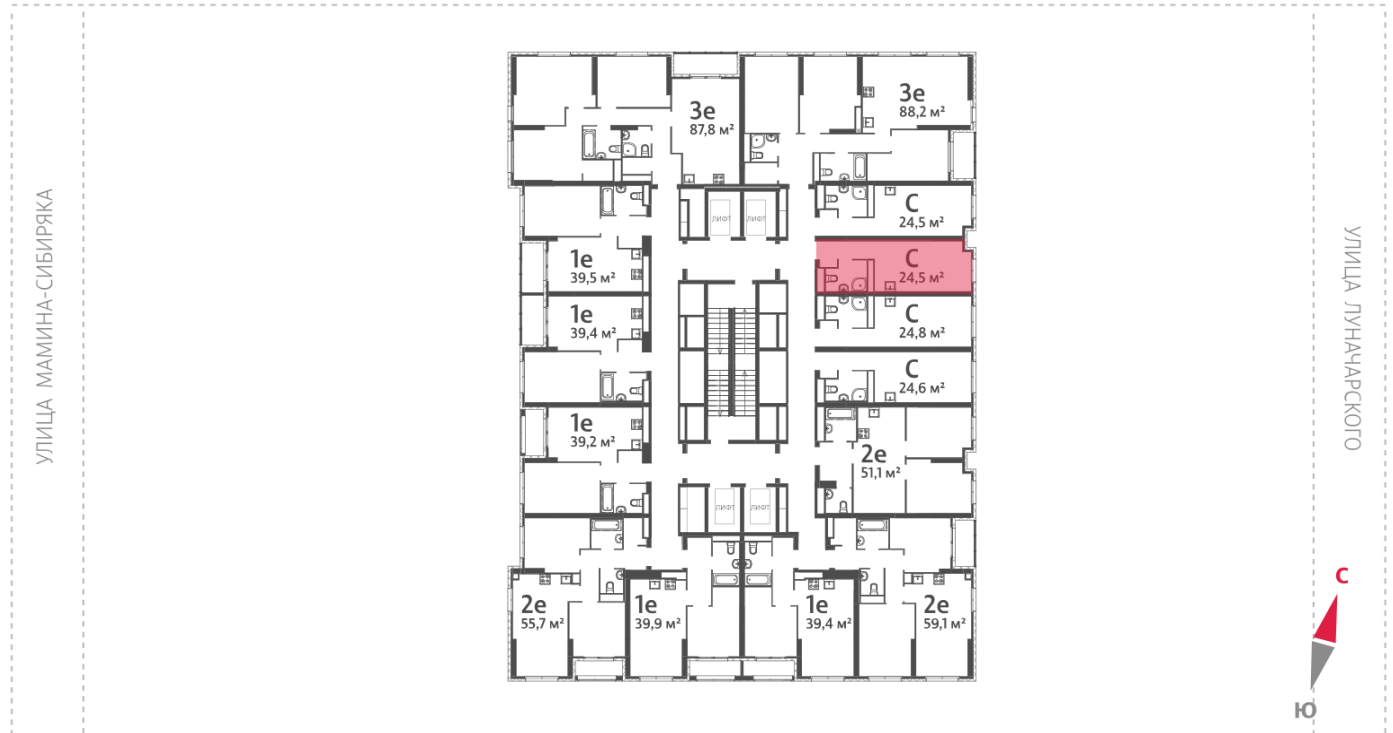

УЛИЦА ЧЕЛЮСКИНЦЕВ

*Данное предложение не является публичной офертой. Информация актуальна на 15.12.2024