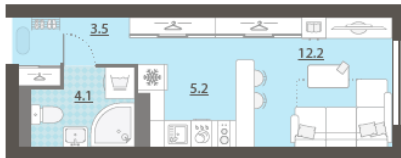

Тип планировки StB-7-19-32

Класс жилья Комфорт

С отделкой

**5 414 500 руб.**  
спецпредложение

**6 370 000 руб.**  
базовая цена

[Ссылка на квартиру на сайте](#)

\*Данное предложение не является публичной офертой. Информация актуальна на 15.12.2024