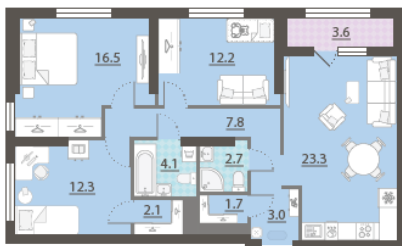

Тип планировки ЗеВс-1-19-31

Класс жилья Комфорт

С отделкой

15 036 165 руб.
спецпредложение

16 706 850 руб.
базовая цена

[Ссылка на квартиру на сайте](#)

Гардеробная

*Данное предложение не является публичной офертой. Информация актуальна на 23.11.2024