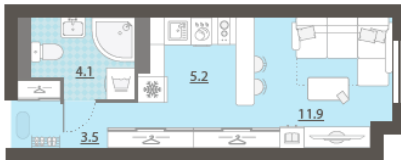

Жилой комплекс «Азина, 16»

Адрес Железнодорожный район, ул. Челюскинцев — Луначарского — Азина — Мамина-Сибиряка

Азина, 16, дом 1, этаж 25

Студия №335

Общая площадь 24.8 м²

Тип планировки StB-8-19-32

Срок сдачи III кв. 2026

Класс жилья Комфорт

С отделкой

5 474 476 руб.
спецпредложение

6 440 560 руб.
базовая цена

[Ссылка на квартиру на сайте](#)