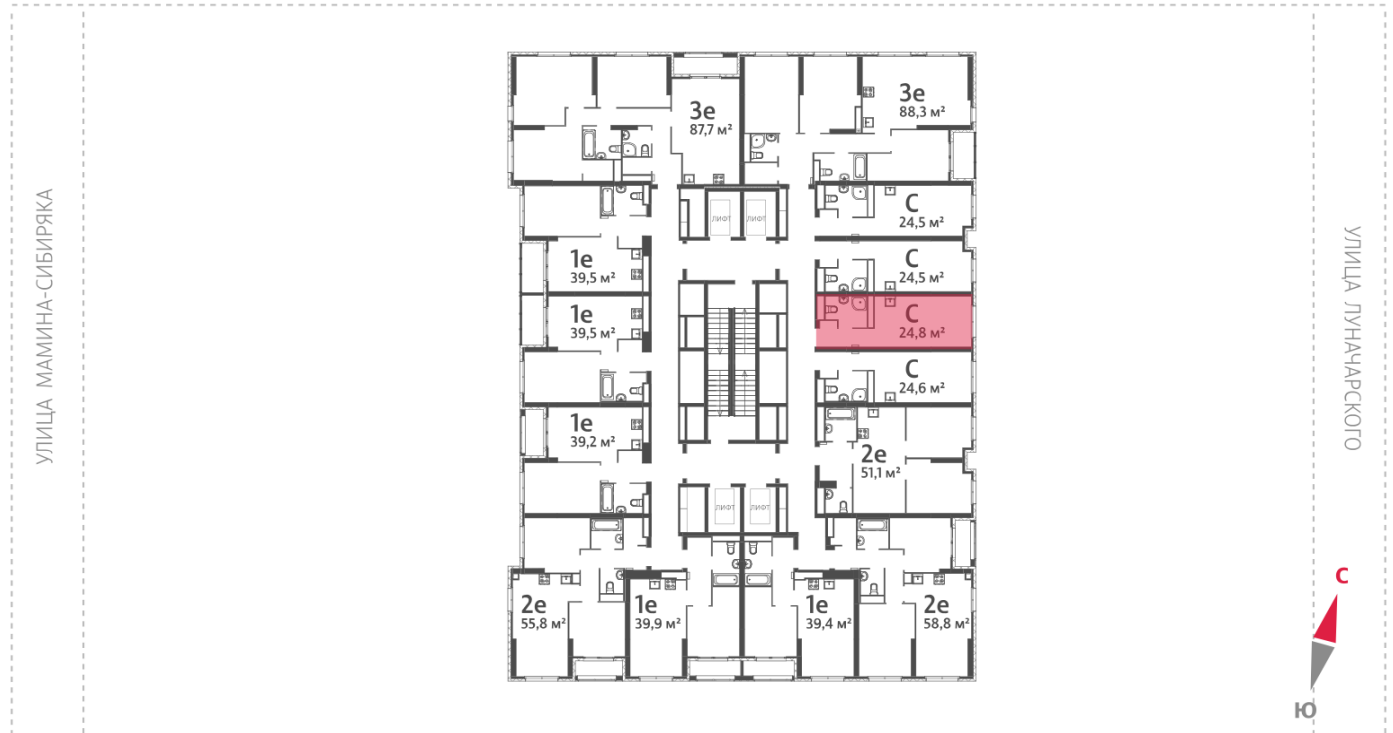

УЛИЦА ЧЕЛЮСКИНЦЕВ

*Данное предложение не является публичной офертой. Информация актуальна на 15.12.2024