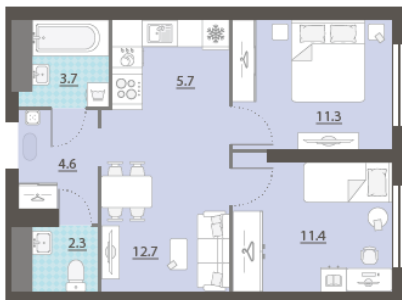

Жилой комплекс «Азина, 16»

Адрес Железнодорожный, ул. Челюскинцев — Луначарского — Азина — Мамина-Сибиряка

Азина, 16, дом 1, этаж 24

2-комнатная евро квартира №323

Общая площадь 51.8 м²

Срок сдачи III кв. 2026

Тип планировки 2еВ-1-16-32

Класс жилья Комфорт

С отделкой

9 078 986 руб.
спецпредложение

10 681 160 руб.
базовая цена

[Ссылка на квартиру на сайте](#)

*Данное предложение не является публичной офертой. Информация актуальна на 18.10.2024