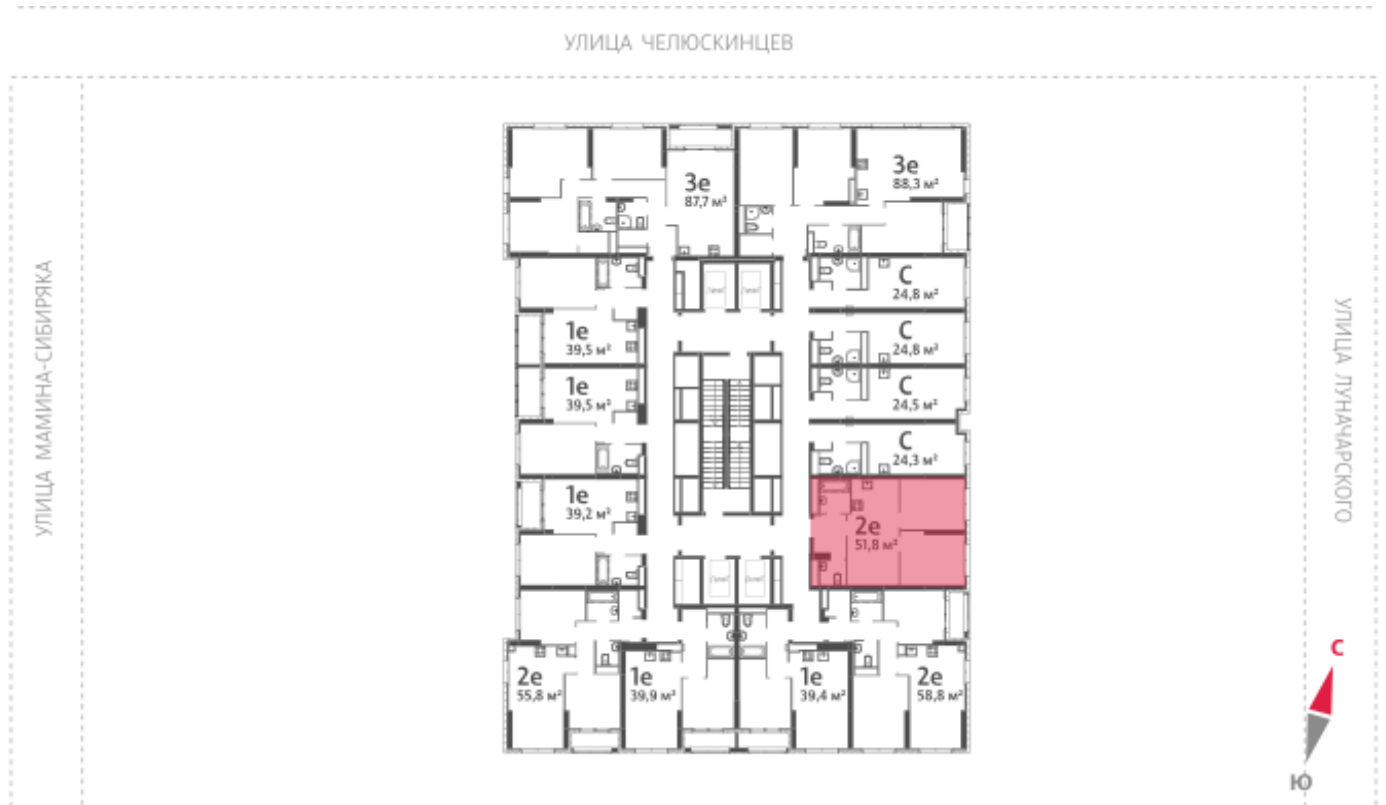

*Данное предложение не является публичной офертой. Информация актуальна на 18.11.2024