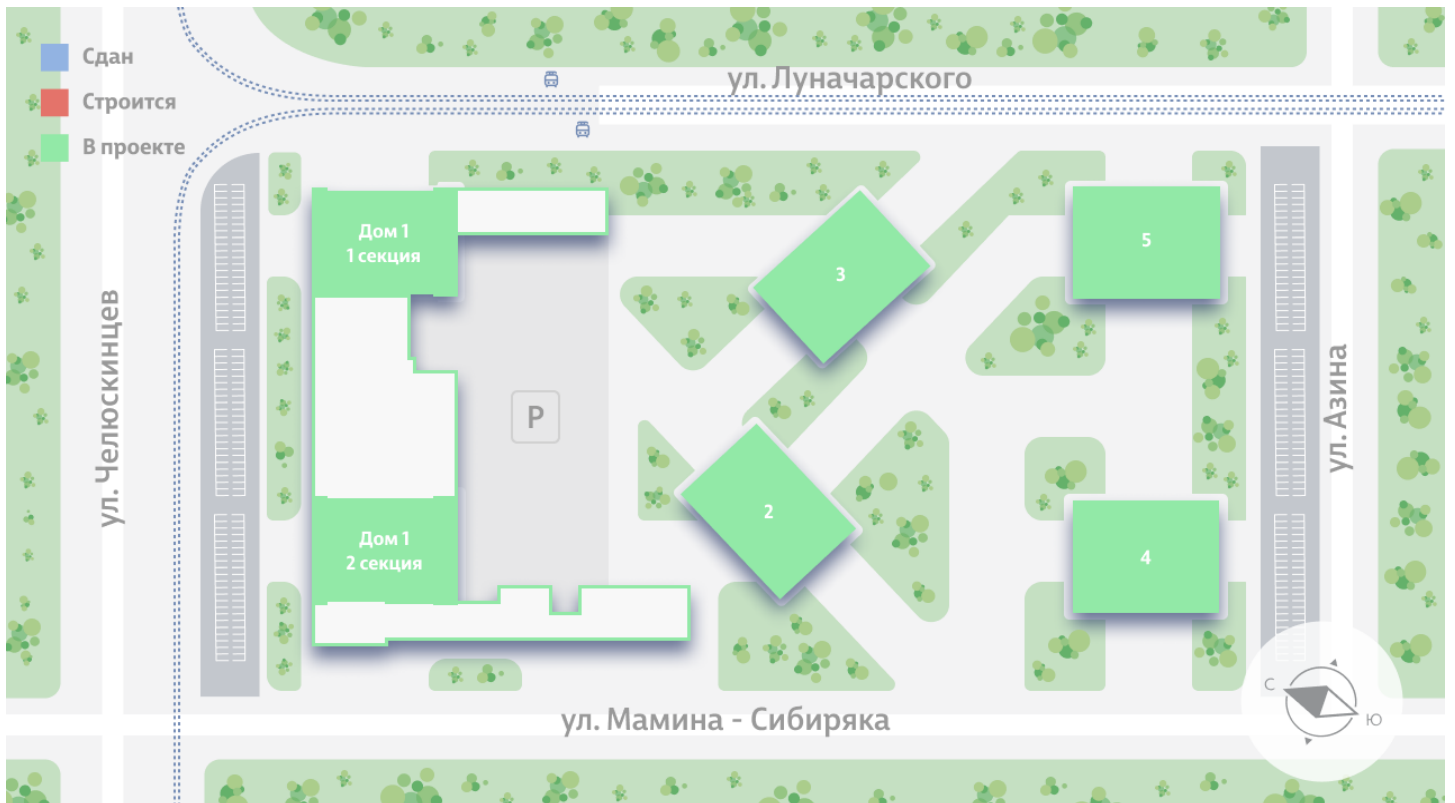

*Данное предложение не является публичной офертой. Информация актуальна на 18.10.2024

Адреса и время работы офисов продаж на сайте lsr.ru в разделе Контакты