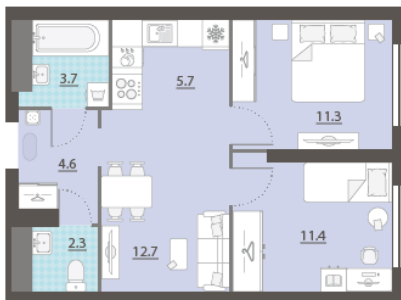

Жилой комплекс «Азина, 16»

Адрес Железнодорожный, ул. Челюскинцев — Луначарского — Азина — Мамина-Сибиряка

Азина, 16, дом 1, этаж 24

2-комнатная евро квартира №323

Общая площадь 51.8 м²

Тип планировки 2еВ-1-16-32

Срок сдачи III кв. 2026

Класс жилья Комфорт

С отделкой

9 078 986 руб.
спецпредложение

10 681 160 руб.
базовая цена

[Ссылка на квартиру на сайте](#)

*Данное предложение не является публичной офертой. Информация актуальна на 18.11.2024

Адреса и время работы офисов продаж на сайте lsr.ru в разделе Контакты