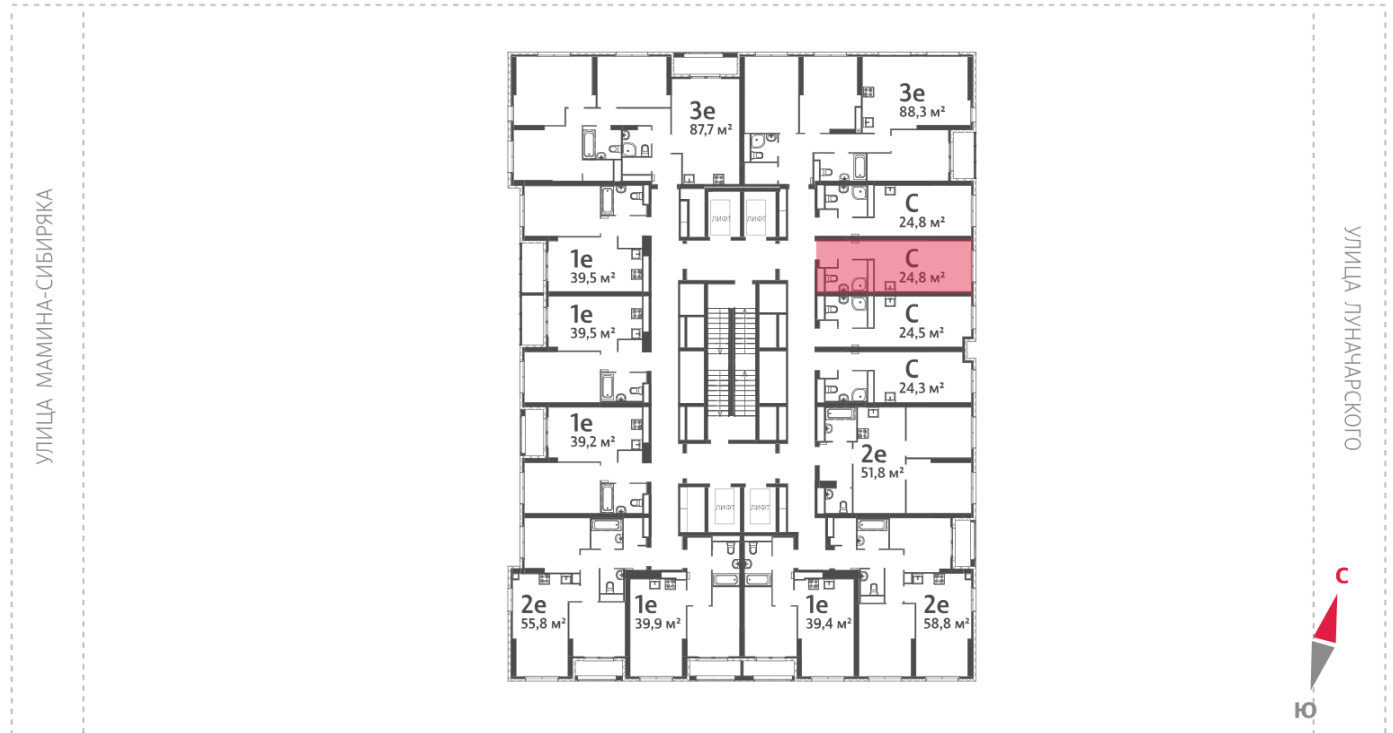

УЛИЦА ЧЕЛЮСКИНЦЕВ

*Данное предложение не является публичной офертой. Информация актуальна на 12.12.2024