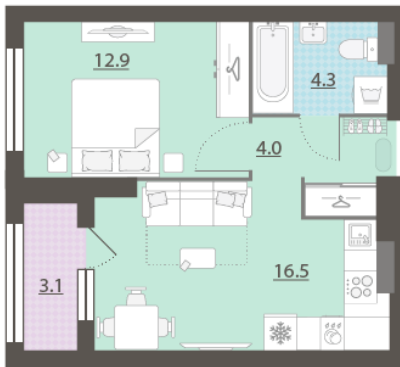

Жилой комплекс «Азина, 16»

Адрес Железнодорожный район, ул. Челюскинцев — Луначарского — Азина — Мамина-Сибиряка

Азина, 16, дом 1, этаж 23

1-комнатная евро квартира №316

Общая площадь 39.7 м²

Срок сдачи III кв. 2026

Тип планировки 1eVI-3-10-32

Класс жилья Комфорт

С отделкой

8 400 123 руб.
спецпредложение

9 333 470 руб.

базовая цена

[Ссылка на квартиру на сайте](#)

*Данное предложение не является публичной офертой. Информация актуальна на 15.12.2024

Адреса и время работы офисов продаж на сайте lsr.ru в разделе Контакты