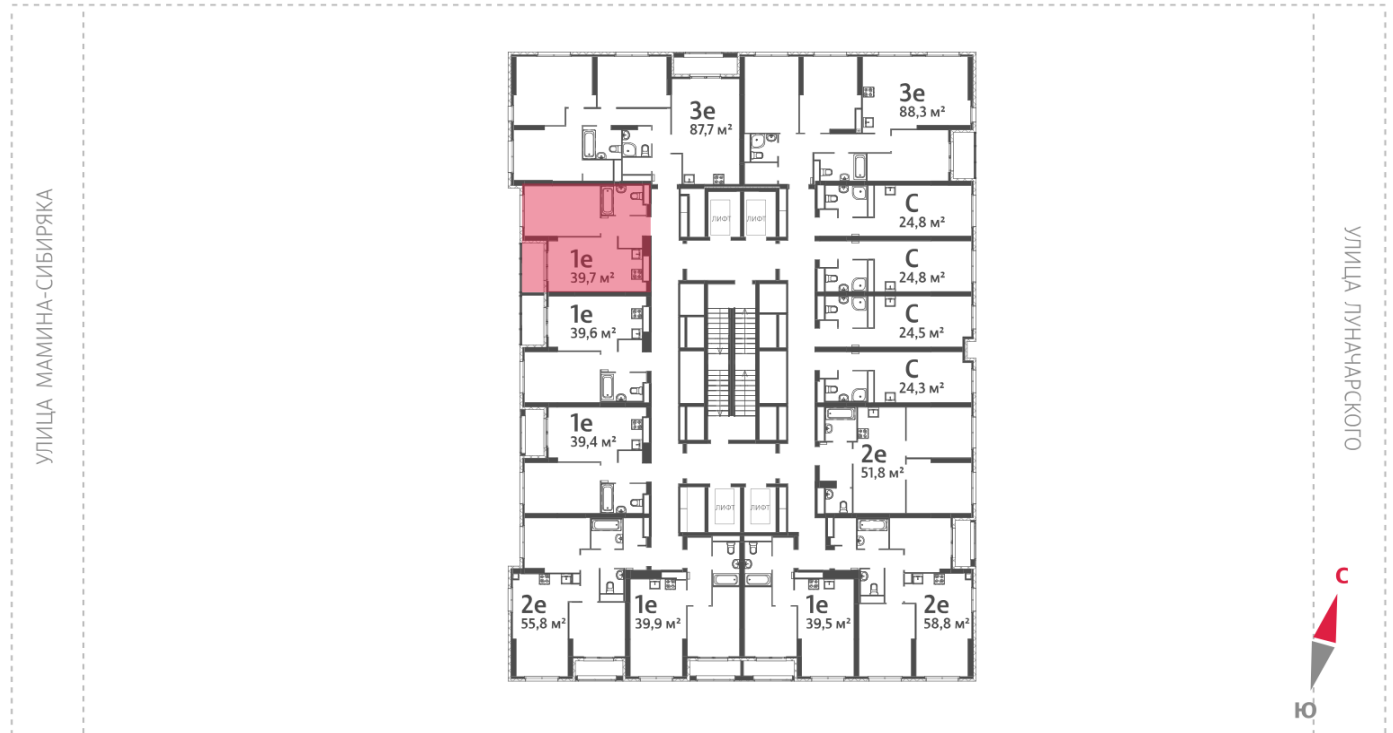

УЛИЦА ЧЕЛЮСКИНЦЕВ

*Данное предложение не является публичной офертой. Информация актуальна на 15.12.2024