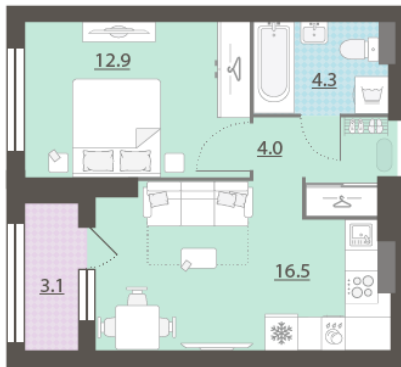

Тип планировки 1eVI-3-10-32

Класс жилья Комфорт

С отделкой

8 346 528 руб.
спецпредложение

9 273 920 руб.
базовая цена

[Ссылка на квартиру на сайте](#)

*Данное предложение не является публичной офертой. Информация актуальна на 31.10.2024