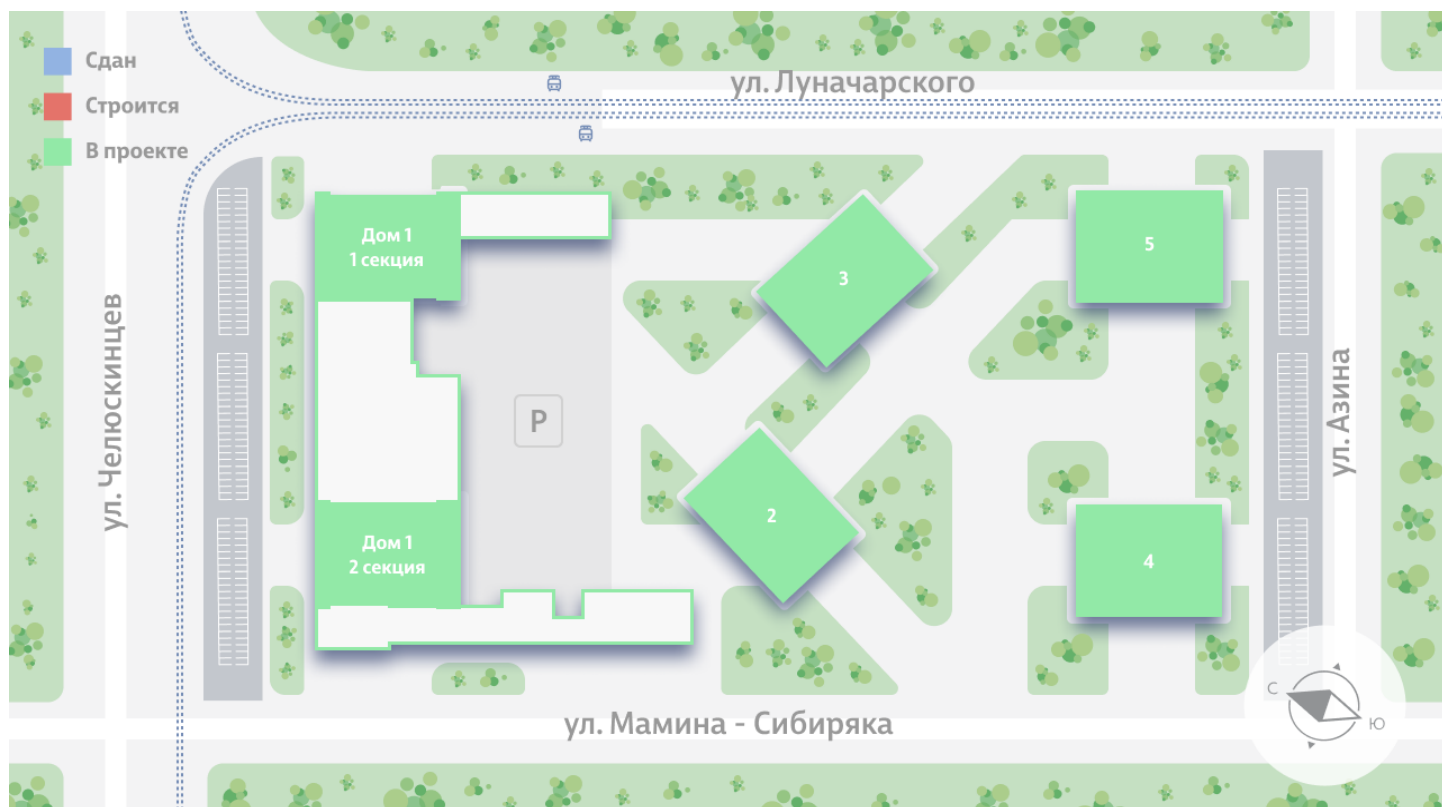

*Данное предложение не является публичной офертой. Информация актуальна на 31.10.2024