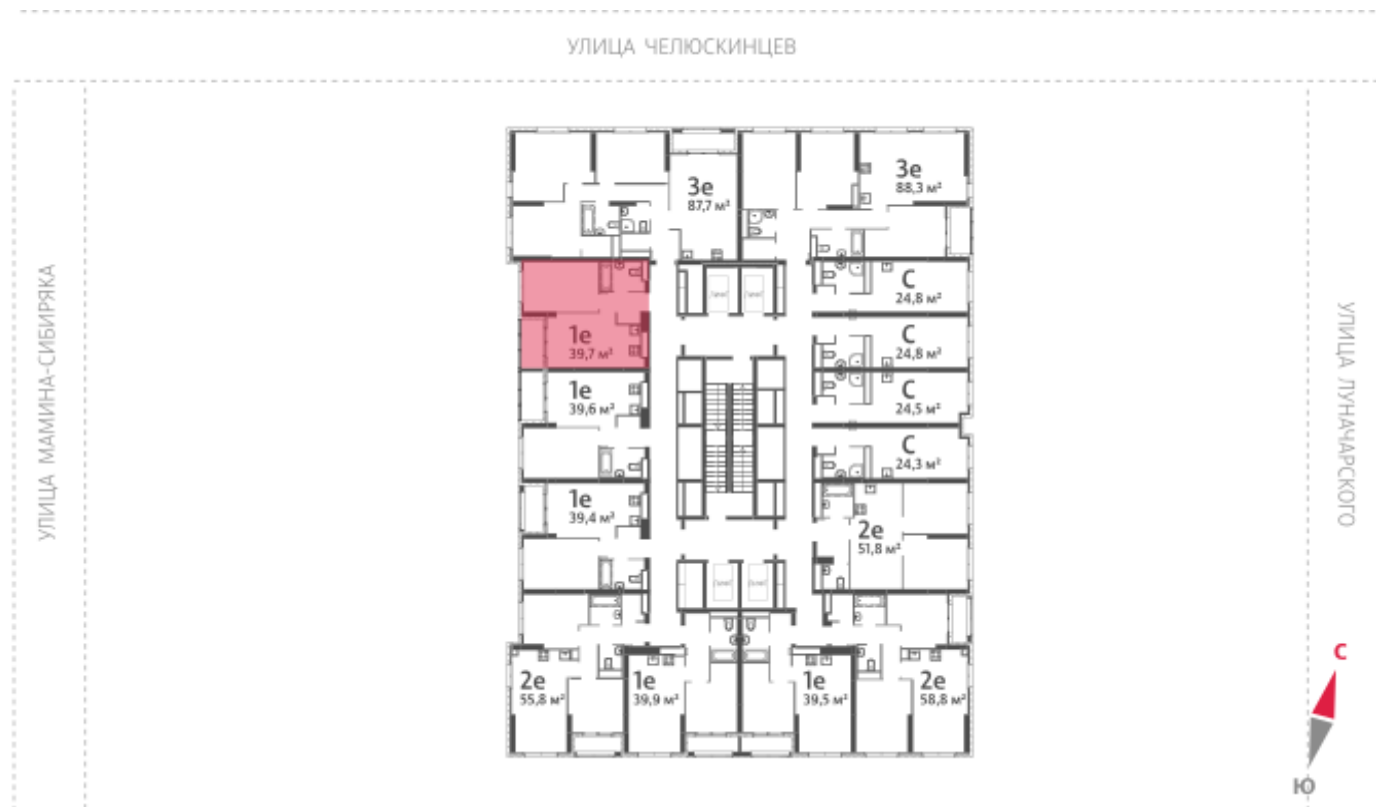

*Данное предложение не является публичной офертой. Информация актуальна на 31.10.2024