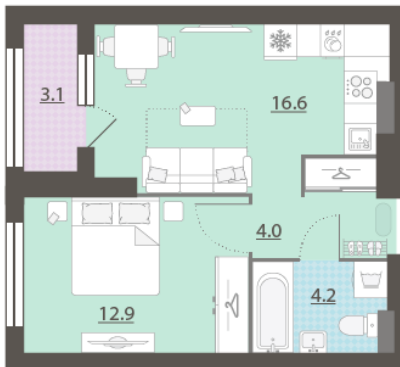

Тип планировки 1eVI-2-10-32

Класс жилья Комфорт

С отделкой

8 378 964 руб.
спецпредложение

9 309 960 руб.
базовая цена

[Ссылка на квартиру на сайте](#)

*Данное предложение не является публичной офертой. Информация актуальна на 11.12.2024