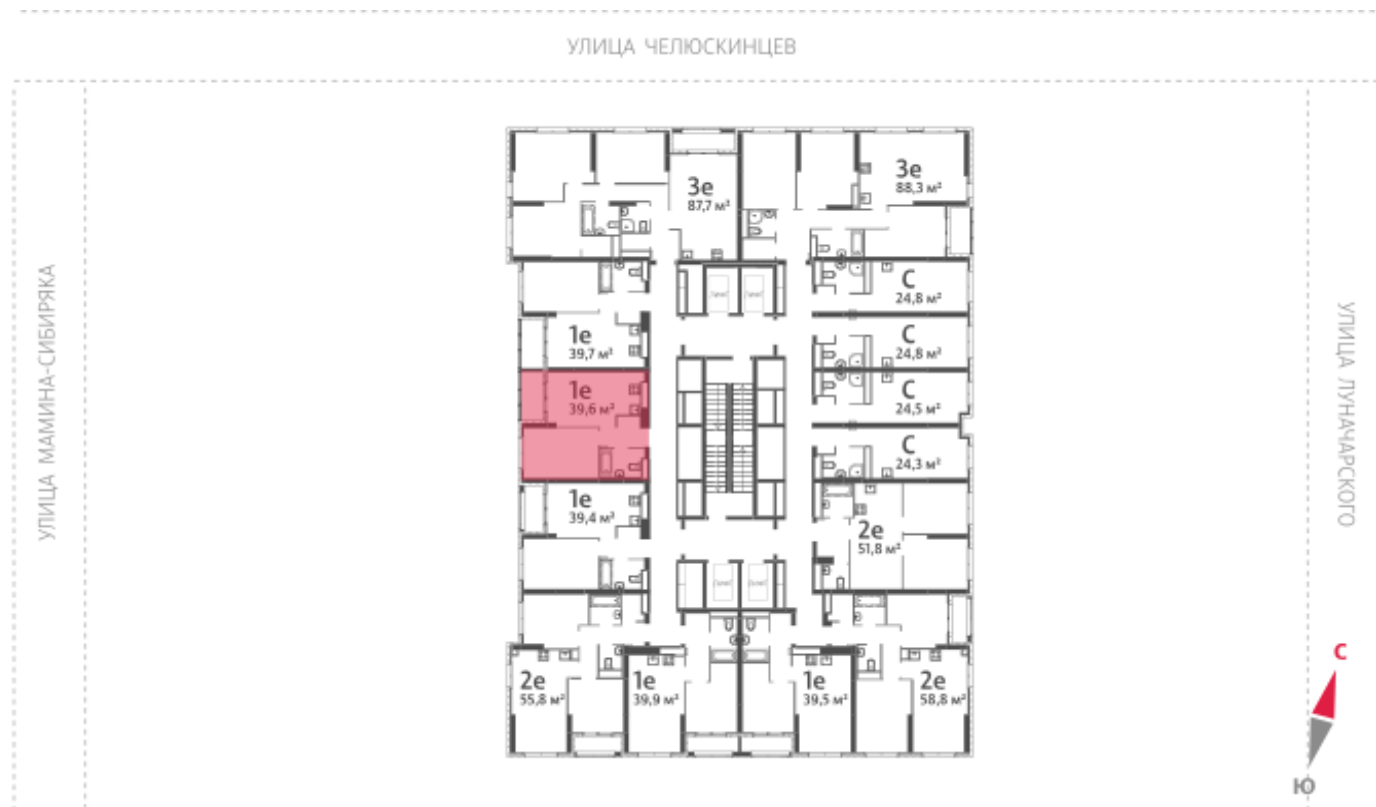

*Данное предложение не является публичной офертой. Информация актуальна на 31.10.2024