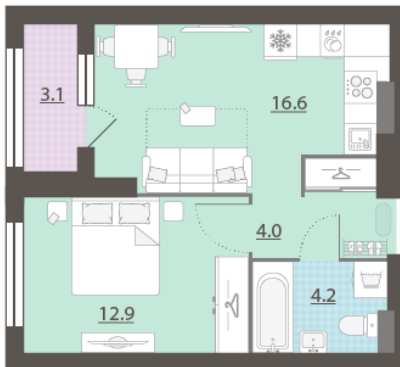

Тип планировки 1eVI-2-10-32

Класс жилья Комфорт

С отделкой

**8 325 504 руб.**  
спецпредложение

**9 250 560 руб.**  
базовая цена

[Ссылка на квартиру на сайте](#)

\*Данное предложение не является публичной офертой. Информация актуальна на 31.10.2024