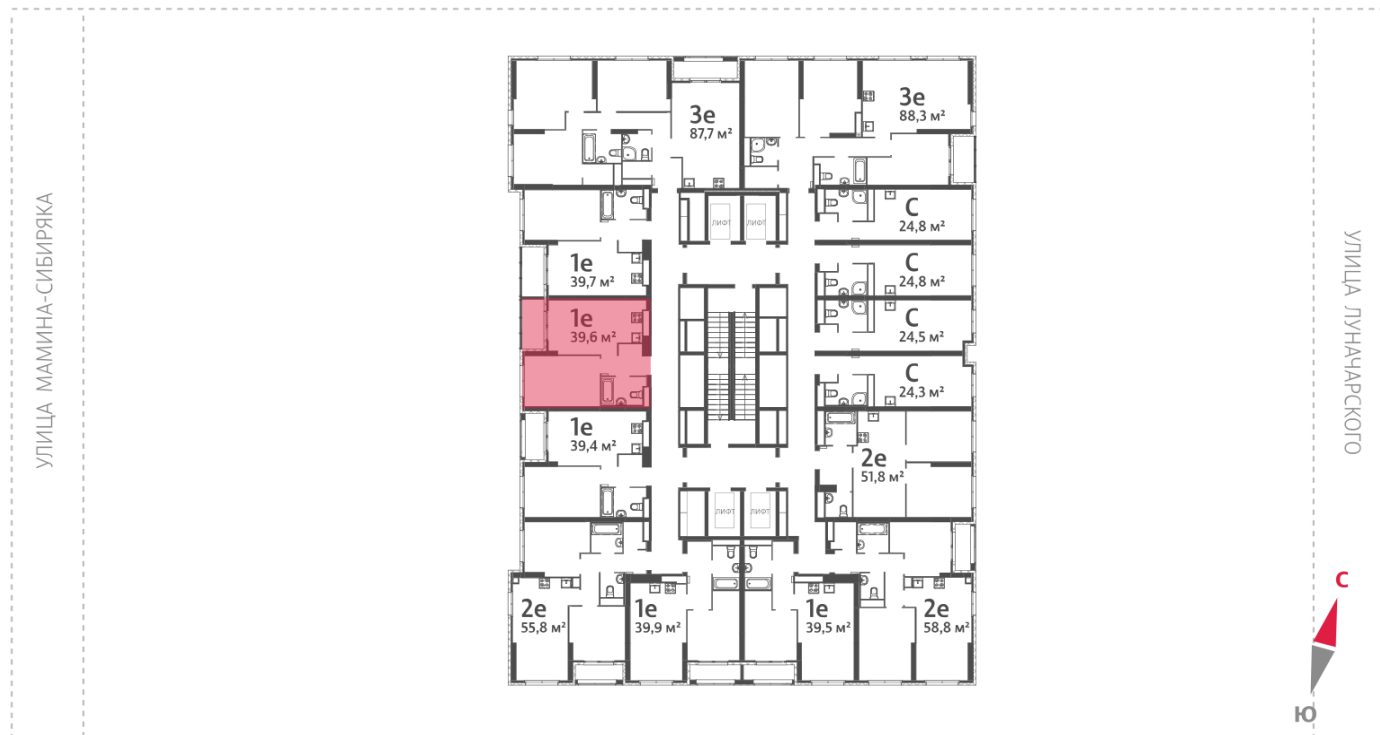

УЛИЦА ЧЕЛЮСКИНЦЕВ

*Данное предложение не является публичной офертой. Информация актуальна на 11.12.2024