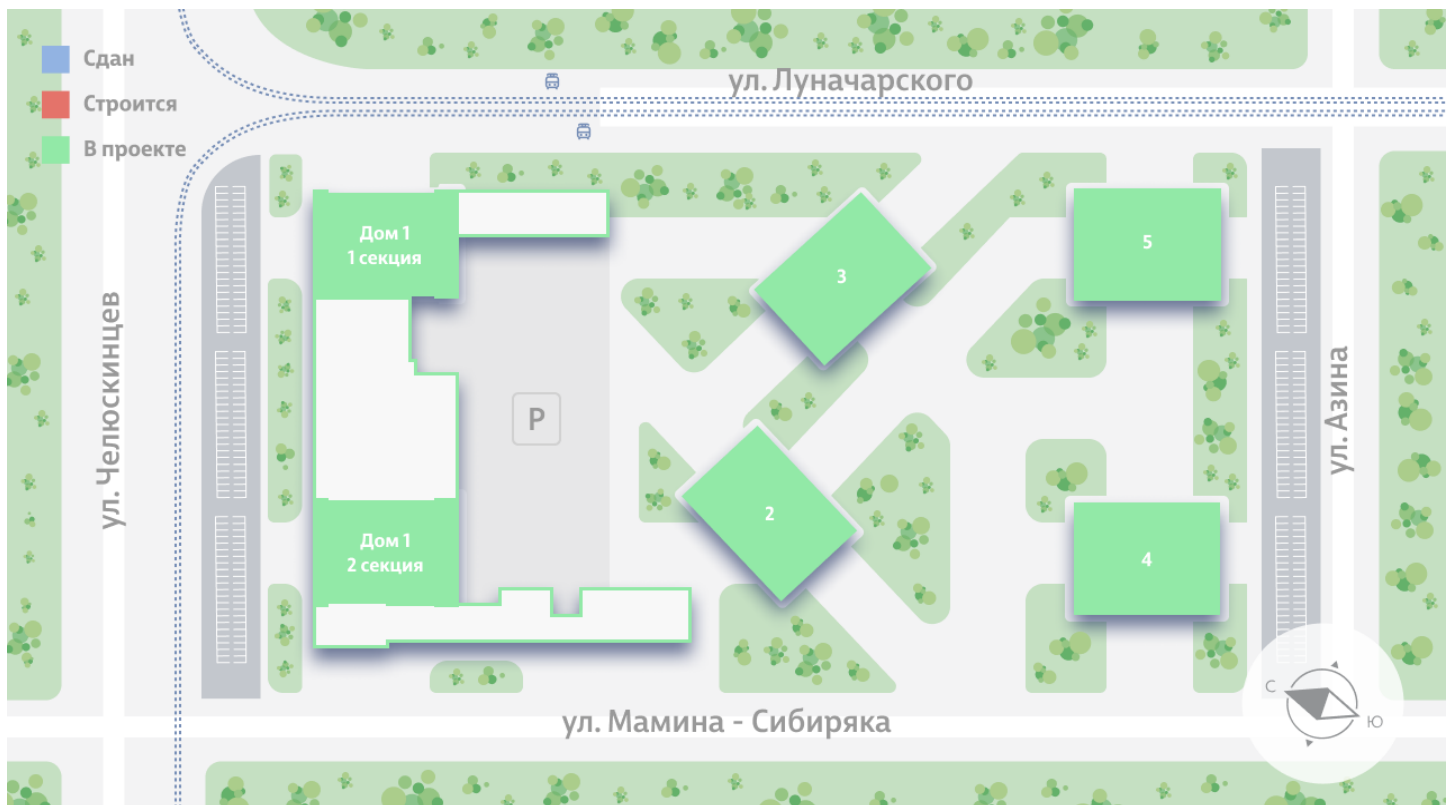

Жилой комплекс «Азина, 16»

Адрес Железнодорожный, ул. Челюскинцев — Луначарского — Азина — Мамина-Сибиряка

Азина, 16, дом 1, этаж 22

3-комнатная евро квартира №303

Общая площадь 87.7 м²

Тип планировки ЗеВс-1-19-31

Срок сдачи III кв. 2026

Класс жилья Комфорт

С отделкой

14 957 235 руб.
спецпредложение

16 619 150 руб.
базовая цена

[Ссылка на квартиру на сайте](#)

Гардеробная

УЛИЦА ЧЕЛЮСКИНЦЕВ