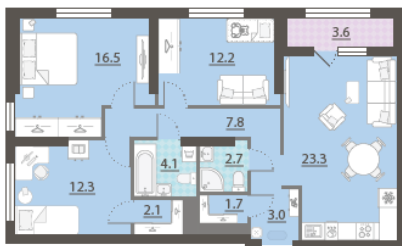

Жилой комплекс «Азина, 16»

Адрес Железнодорожный, ул. Челюскинцев — Луначарского — Азина — Мамина-Сибиряка

Азина, 16, дом 1, этаж 22

3-комнатная евро квартира №303

Общая площадь 87.7 м²

Тип планировки ЗеВс-1-19-31

Срок сдачи III кв. 2026

Класс жилья Комфорт

С отделкой

14 957 235 руб.
спецпредложение

16 619 150 руб.
базовая цена

[Ссылка на квартиру на сайте](#)

Гардеробная

УЛИЦА ЧЕЛЮСКИНЦЕВ