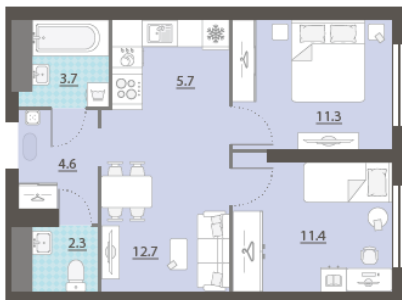

Жилой комплекс «Азина, 16»

Адрес Железнодорожный, ул. Челюскинцев — Луначарского — Азина — Мамина-Сибиряка

Азина, 16, дом 1, этаж 22

2-комнатная евро квартира №295

Общая площадь 51.1 м²

Тип планировки 2еВ-1-16-32

Срок сдачи III кв. 2026

Класс жилья Комфорт

С отделкой

8 930 236 руб.
спецпредложение

10 506 160 руб.
базовая цена

[Ссылка на квартиру на сайте](#)

*Данное предложение не является публичной офертой. Информация актуальна на 18.10.2024

Адреса и время работы офисов продаж на сайте lsr.ru в разделе Контакты