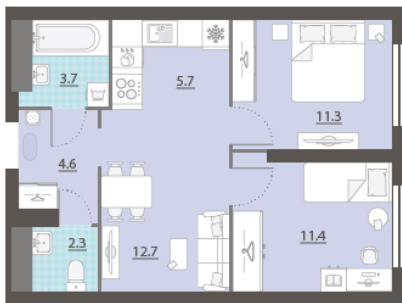

Жилой комплекс «Азина, 16»

Адрес Железнодорожный, ул. Челюскинцев — Луначарского — Азина — Мамина-Сибиряка

Азина, 16, дом 1, этаж 22

2-комнатная евро квартира №295

Общая площадь 51.1 м²

Тип планировки 2еВ-1-16-32

Срок сдачи III кв. 2026

Класс жилья Комфорт

С отделкой

8 930 236 руб.
спецпредложение

10 506 160 руб.
базовая цена

[Ссылка на квартиру на сайте](#)

*Данное предложение не является публичной офертой. Информация актуальна на 18.11.2024

Адреса и время работы офисов продаж на сайте lsr.ru в разделе Контакты