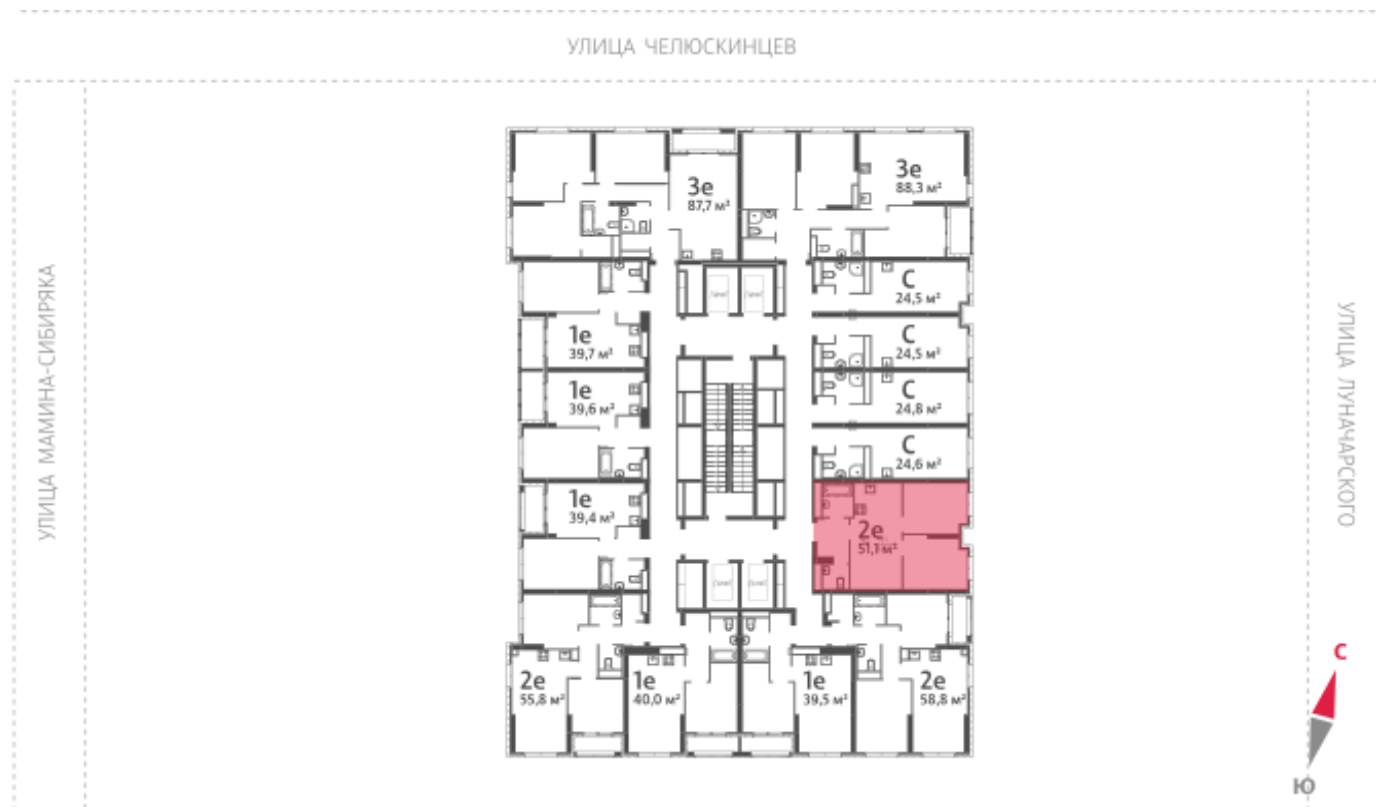

*Данное предложение не является публичной офертой. Информация актуальна на 18.11.2024