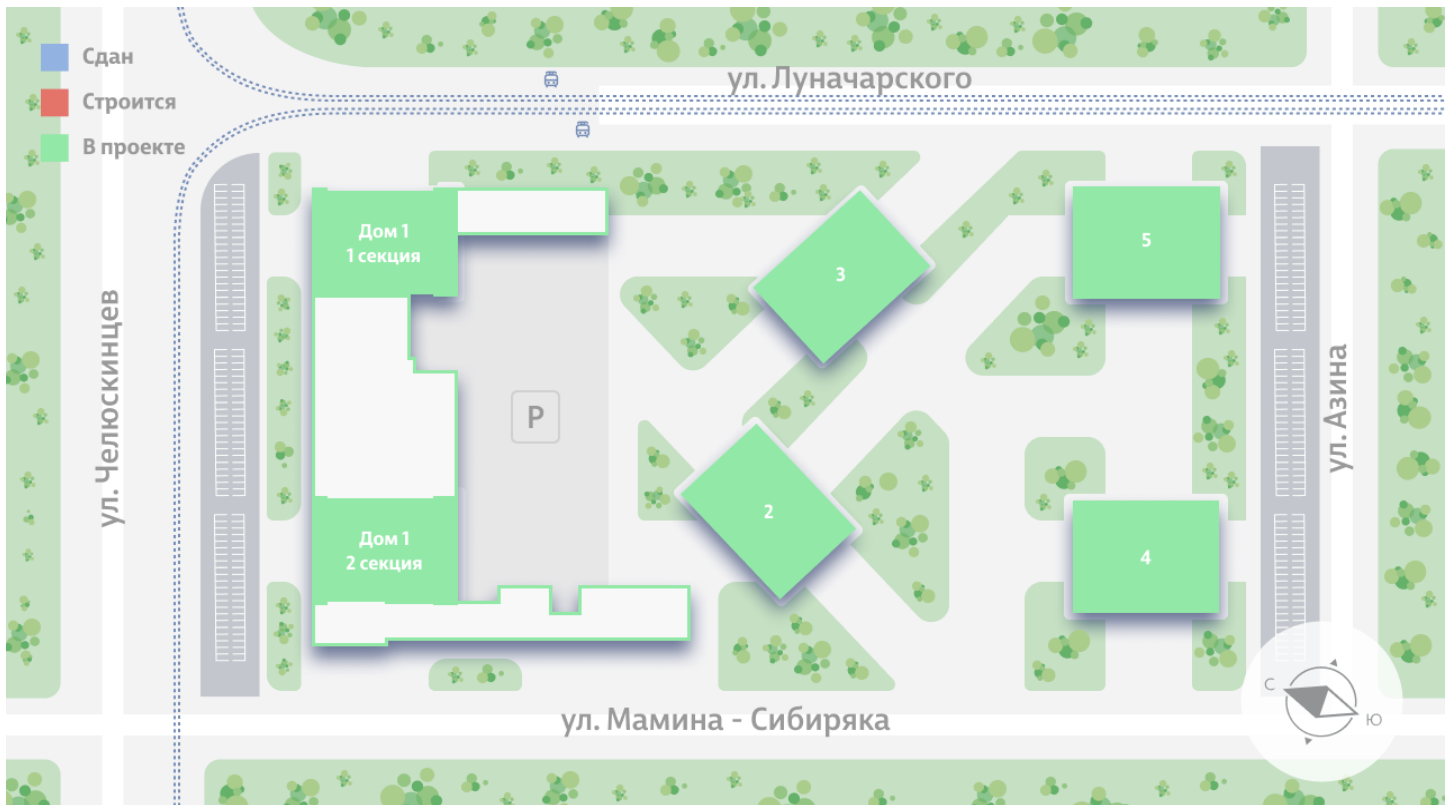

*Данное предложение не является публичной офертой. Информация актуальна на 18.10.2024