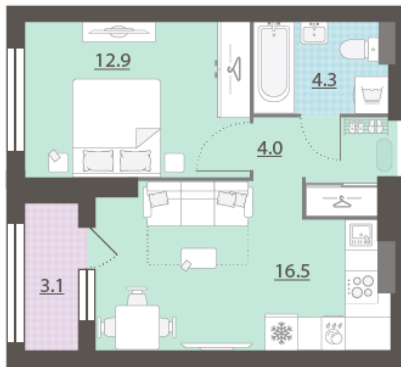

Срок сдачи III кв. 2026

Тип планировки 1eVI-3-10-32

Класс жилья Комфорт

С отделкой

**8 294 265 руб.**  
спецпредложение

**9 215 850 руб.**

базовая цена

[Ссылка на квартиру на сайте](#)