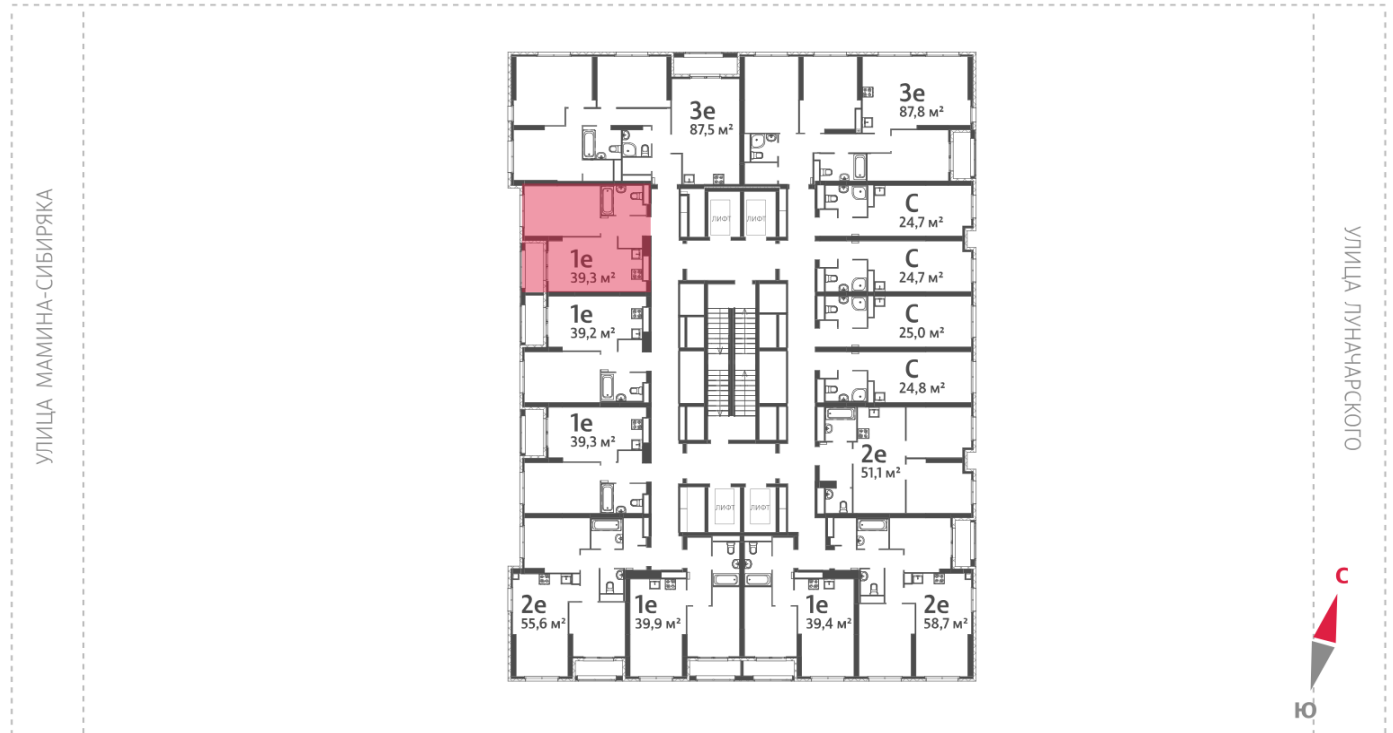

УЛИЦА ЧЕЛЮСКИНЦЕВ

*Данное предложение не является публичной офертой. Информация актуальна на 12.12.2024