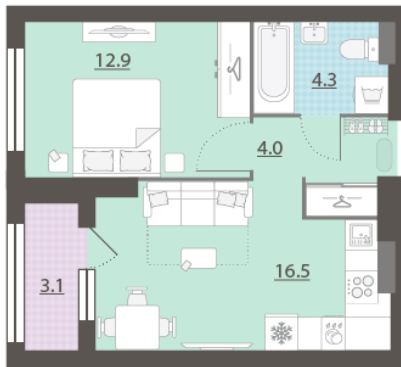

Тип планировки 1eVI-3-10-32

Класс жилья Комфорт

С отделкой

8 241 210 руб.
спецпредложение

9 156 900 руб.
базовая цена

[Ссылка на квартиру на сайте](#)

*Данное предложение не является публичной офертой. Информация актуальна на 31.10.2024