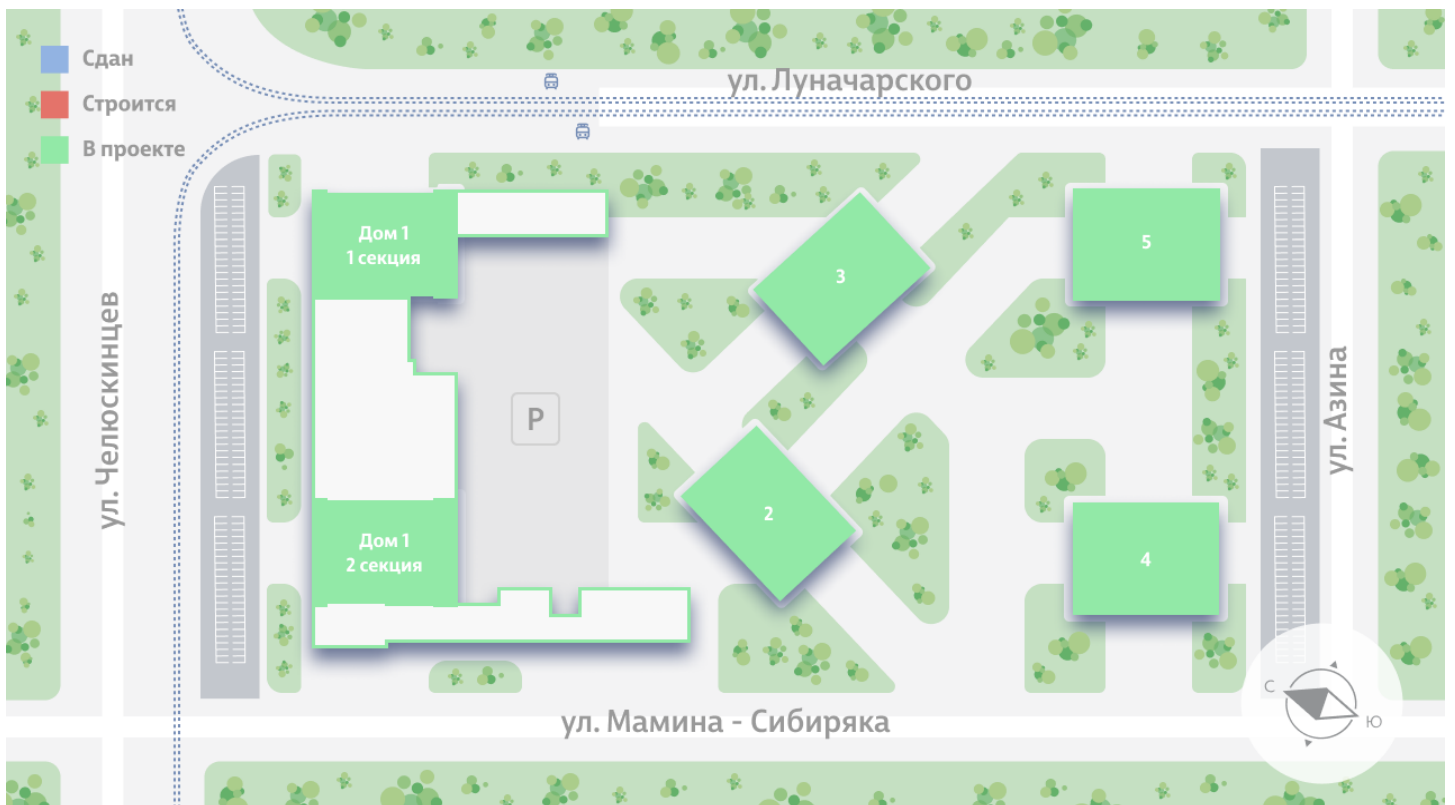

*Данное предложение не является публичной офертой. Информация актуальна на 18.10.2024

Адреса и время работы офисов продаж на сайте lsr.ru в разделе Контакты