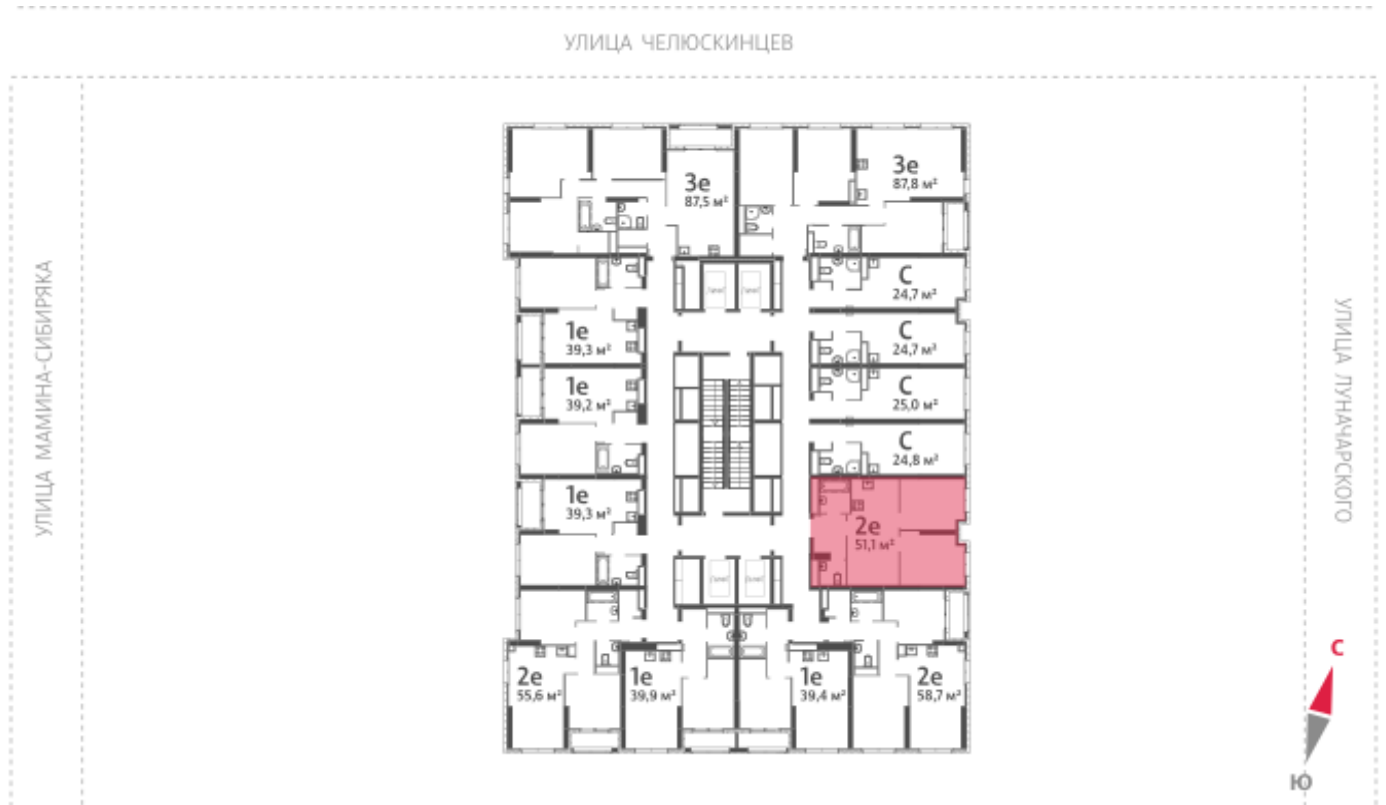

*Данное предложение не является публичной офертой. Информация актуальна на 18.10.2024

Адреса и время работы офисов продаж на сайте lsr.ru в разделе Контакты