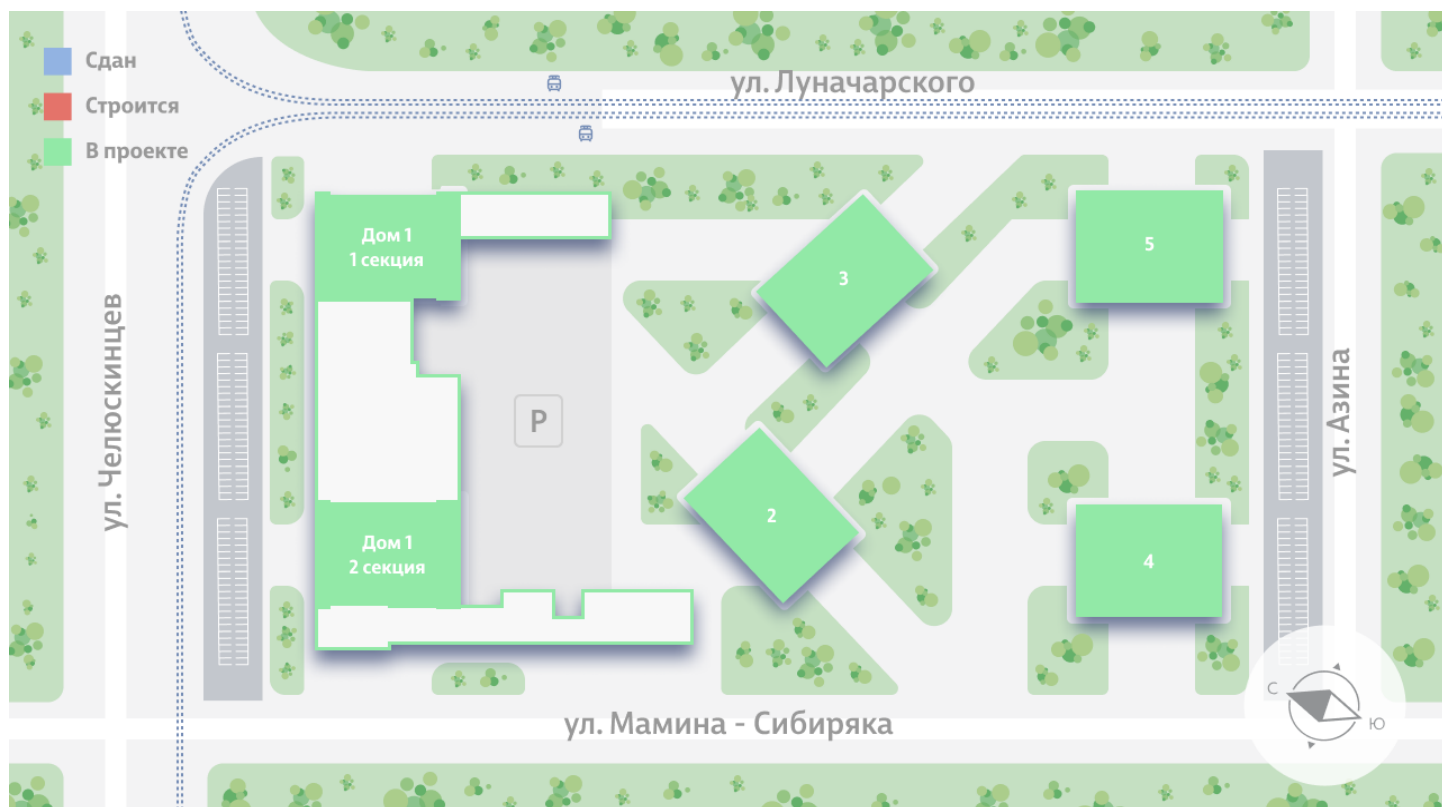

*Данное предложение не является публичной офертой. Информация актуальна на 18.11.2024