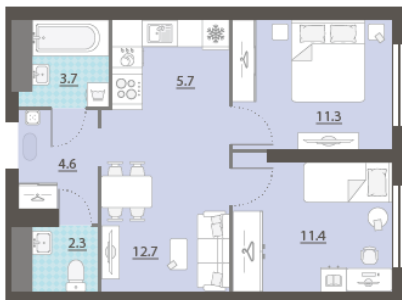

Жилой комплекс «Азина, 16»

Адрес Железнодорожный, ул. Челюскинцев — Луначарского — Азина — Мамина-Сибиряка

Азина, 16, дом 1, этаж 21

2-комнатная евро квартира №281

Общая площадь 51.1 м²

Тип планировки 2еВ-1-16-32

Срок сдачи III кв. 2026

Класс жилья Комфорт

С отделкой

8 912 862 руб.
спецпредложение

10 485 720 руб.
базовая цена

[Ссылка на квартиру на сайте](#)

*Данное предложение не является публичной офертой. Информация актуальна на 18.11.2024

Адреса и время работы офисов продаж на сайте lsr.ru в разделе Контакты