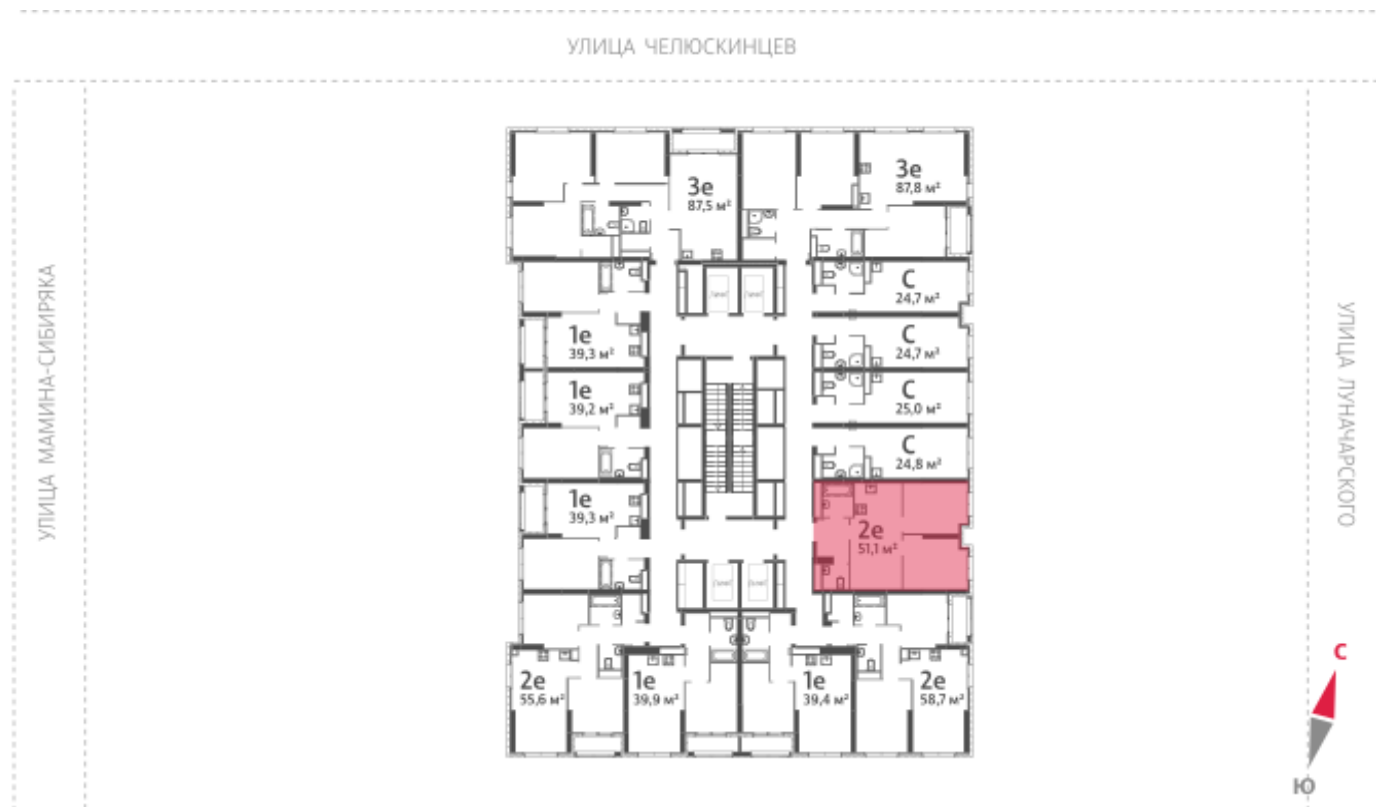

*Данное предложение не является публичной офертой. Информация актуальна на 18.11.2024