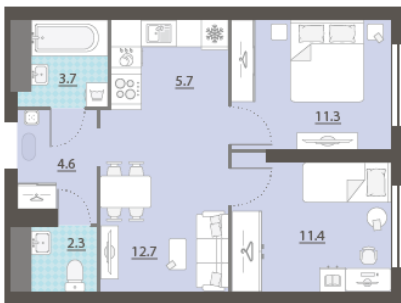

Жилой комплекс «Азина, 16»

Адрес Железнодорожный, ул. Челюскинцев — Луначарского — Азина — Мамина-Сибиряка

Азина, 16, дом 1, этаж 21

2-комнатная евро квартира №281

Общая площадь 51.1 м²

Тип планировки 2еВ-1-16-32

Срок сдачи III кв. 2026

Класс жилья Комфорт

С отделкой

8 912 862 руб.
спецпредложение

10 485 720 руб.
базовая цена

[Ссылка на квартиру на сайте](#)

*Данное предложение не является публичной офертой. Информация актуальна на 18.10.2024

Адреса и время работы офисов продаж на сайте lsr.ru в разделе Контакты