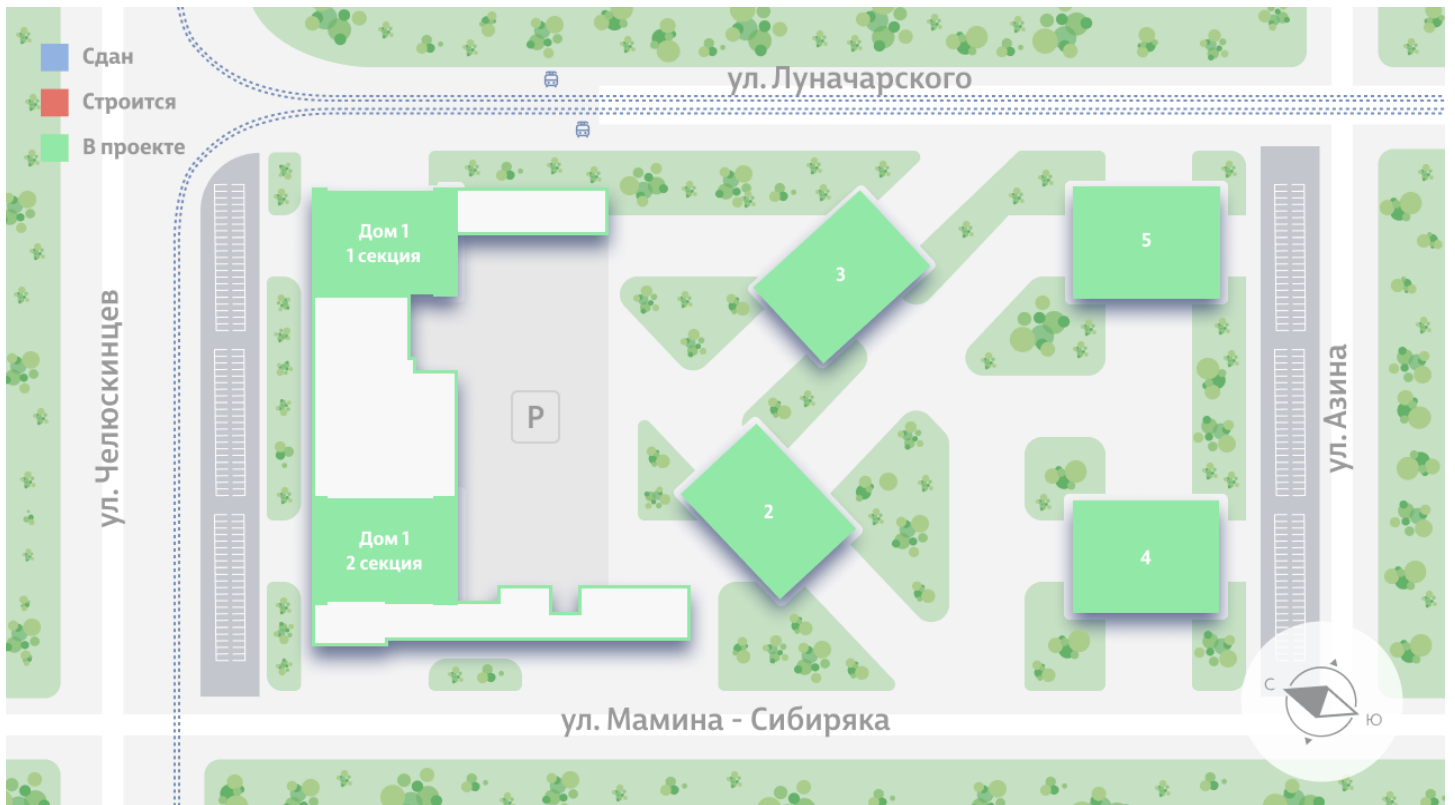

Жилой комплекс «Азина, 16»

Адрес Железнодорожный, ул. Челюскинцев — Луначарского — Азина — Мамина-Сибиряка

Азина, 16, дом 1, этаж 20

3-комнатная евро квартира №275

Общая площадь 87.5 м²

Срок сдачи III кв. 2026

Тип планировки 3еВс-1-19-31

Класс жилья Комфорт

С отделкой

14 875 875 руб.
спецпредложение

16 528 750 руб.
базовая цена

[Ссылка на квартиру на сайте](#)

Гардеробная

УЛИЦА ЧЕЛЮСКИНЦЕВ