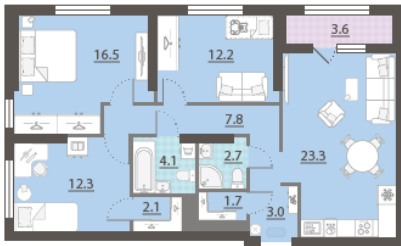

Жилой комплекс «Азина, 16»

Адрес Железнодорожный, ул. Челюскинцев — Луначарского — Азина — Мамина-Сибиряка

Азина, 16, дом 1, этаж 20

3-комнатная евро квартира №275

Общая площадь 87.5 м²

Срок сдачи III кв. 2026

Тип планировки 3еВс-1-19-31

Класс жилья Комфорт

С отделкой

14 875 875 руб.
спецпредложение

16 528 750 руб.
базовая цена

[Ссылка на квартиру на сайте](#)

Гардеробная

УЛИЦА ЧЕЛЮСКИНЦЕВ