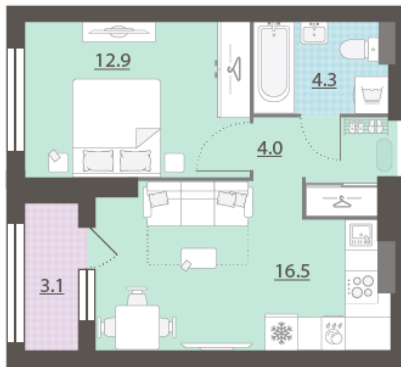

Тип планировки 1eVI-3-10-32

Класс жилья Комфорт

С отделкой

8 280 117 руб.
спецпредложение

9 200 130 руб.

базовая цена

[Ссылка на квартиру на сайте](#)

*Данное предложение не является публичной офертой. Информация актуальна на 11.12.2024