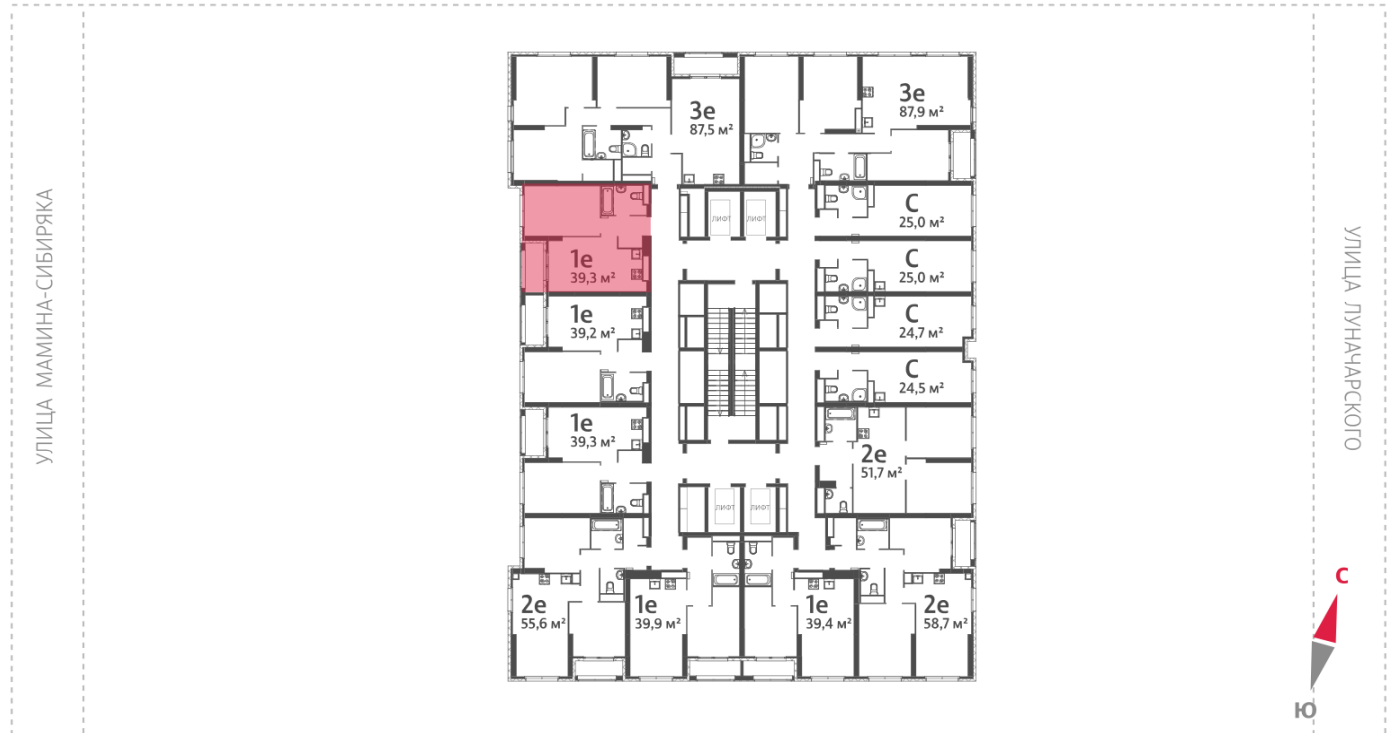

УЛИЦА ЧЕЛЮСКИНЦЕВ

*Данное предложение не является публичной офертой. Информация актуальна на 11.12.2024