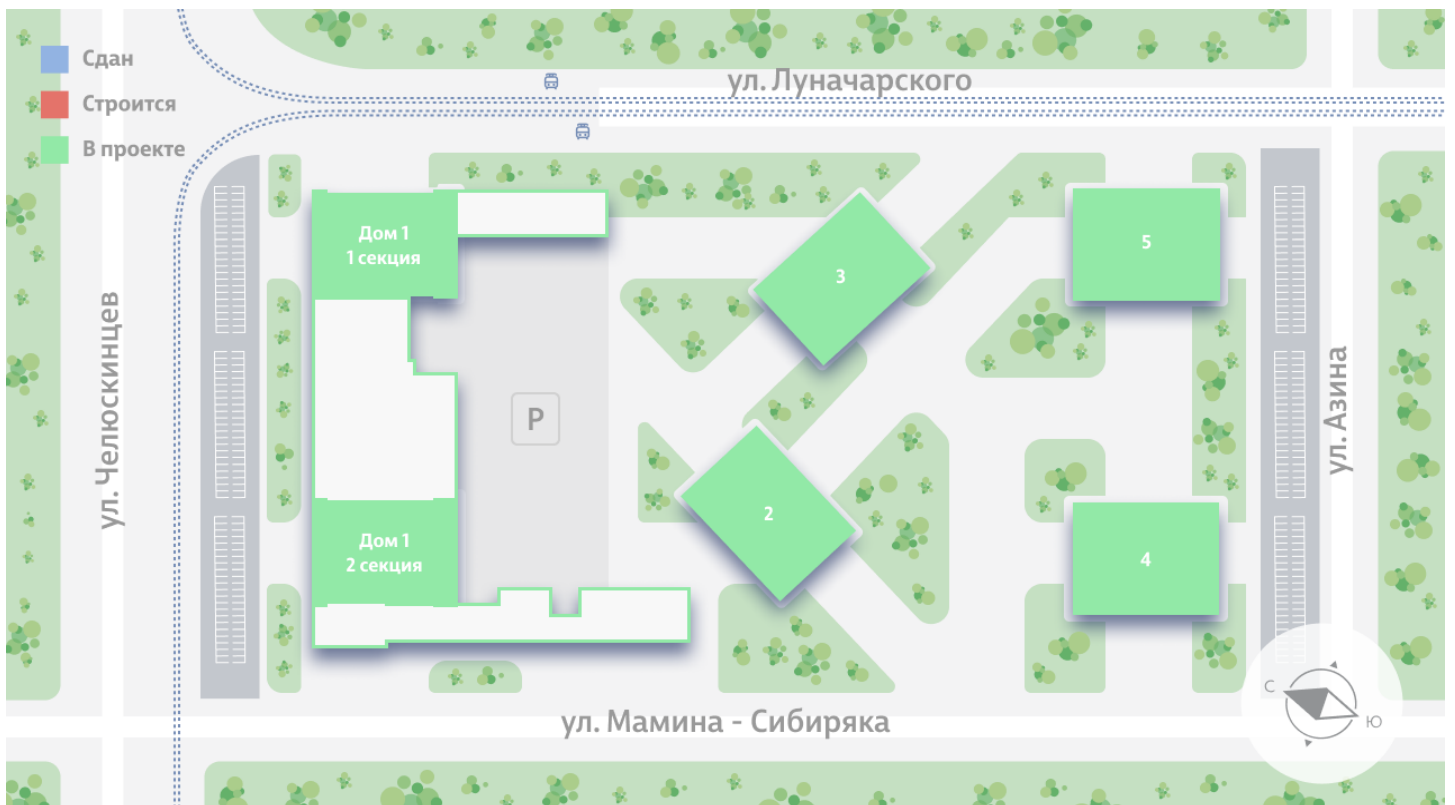

*Данное предложение не является публичной офертой. Информация актуальна на 31.10.2024

Адреса и время работы офисов продаж на сайте lstr.ru в разделе Контакты