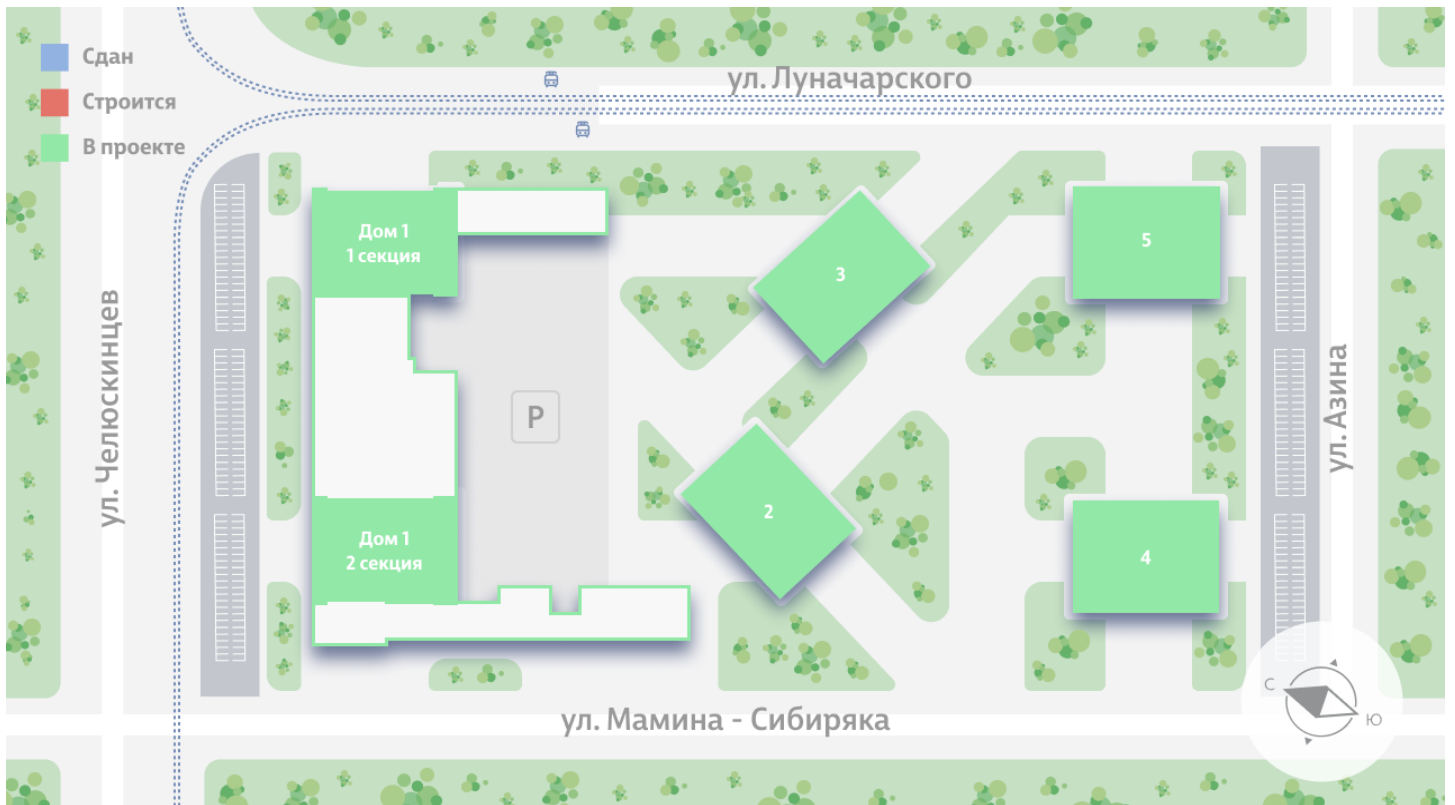

УЛИЦА ЧЕЛЮСКИНЦЕВ

*Данное предложение не является публичной офертой. Информация актуальна на 11.12.2024