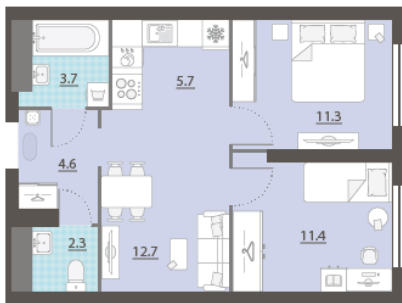

## Жилой комплекс «Азина, 16»

Адрес Железнодорожный, ул. Челюскинцев — Луначарского — Азина — Мамина-Сибиряка

Азина, 16, дом 1, этаж 20

2-комнатная евро квартира №267

Общая площадь 51.7 м<sup>2</sup>

Срок сдачи III кв. 2026

Тип планировки 2еВ-1-16-32

Класс жилья Комфорт

С отделкой

9 004 330 руб.  
спецпредложение

10 593 330 руб.  
базовая цена

[Ссылка на квартиру на сайте](#)

\*Данное предложение не является публичной офертой. Информация актуальна на 18.11.2024