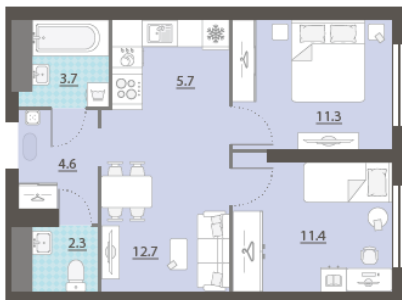

Жилой комплекс «Азина, 16»

Адрес Железнодорожный, ул. Челюскинцев — Луначарского — Азина — Мамина-Сибиряка

Азина, 16, дом 1, этаж 20

2-комнатная евро квартира №267

Общая площадь 51.7 м²

Тип планировки 2еВ-1-16-32

Срок сдачи III кв. 2026

Класс жилья Комфорт

С отделкой

9 004 330 руб.
спецпредложение

10 593 330 руб.
базовая цена

[Ссылка на квартиру на сайте](#)

*Данное предложение не является публичной офертой. Информация актуальна на 18.10.2024

Адреса и время работы офисов продаж на сайте lsr.ru в разделе Контакты