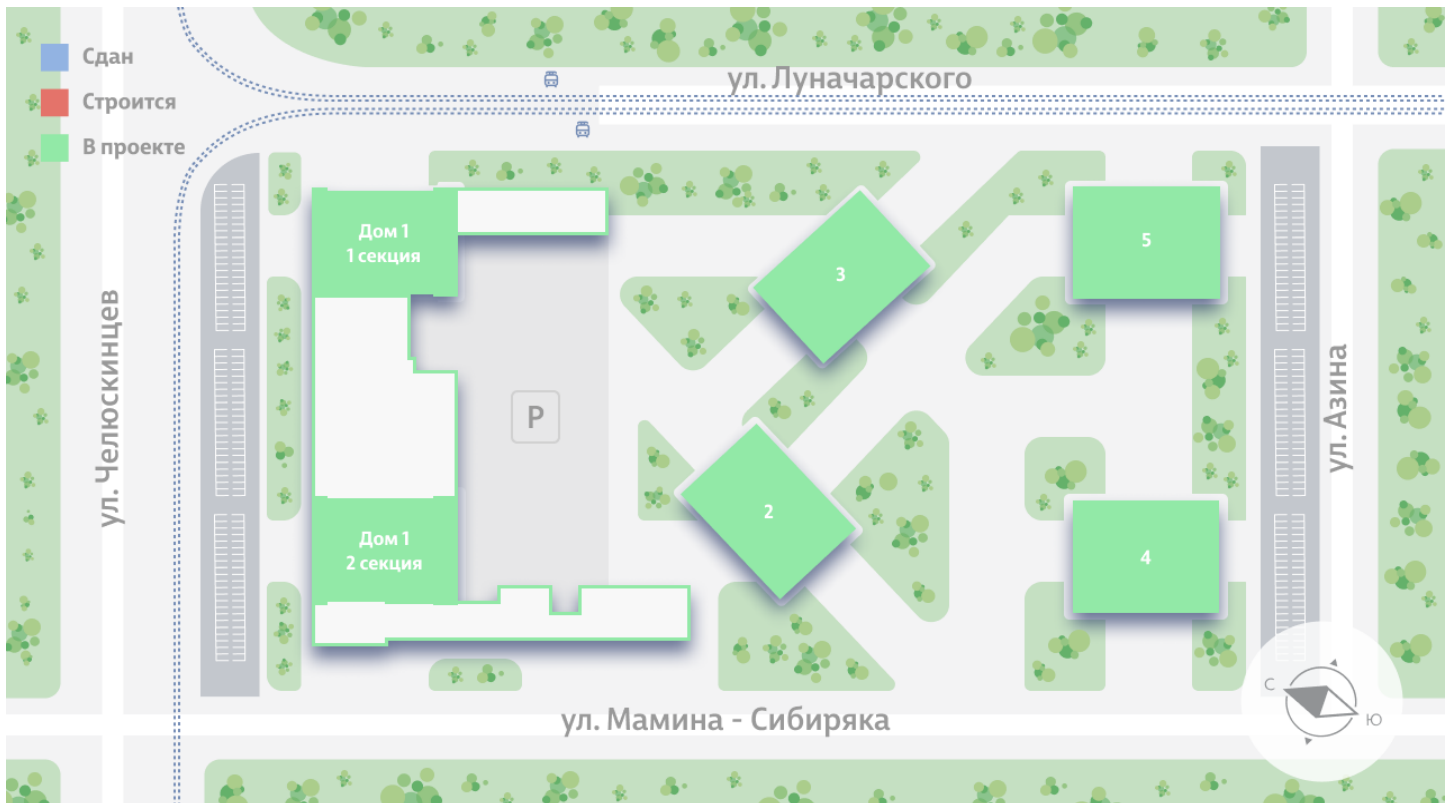

*Данное предложение не является публичной офертой. Информация актуальна на 18.10.2024