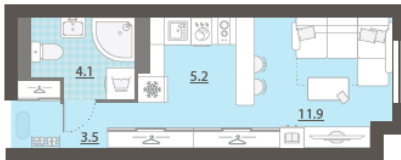

Тип планировки StB-8-19-32

Класс жилья Комфорт

С отделкой

**5 418 809 руб.**  
спецпредложение

**6 375 070 руб.**  
базовая цена

[Ссылка на квартиру на сайте](#)

\*Данное предложение не является публичной офертой. Информация актуальна на 13.12.2024