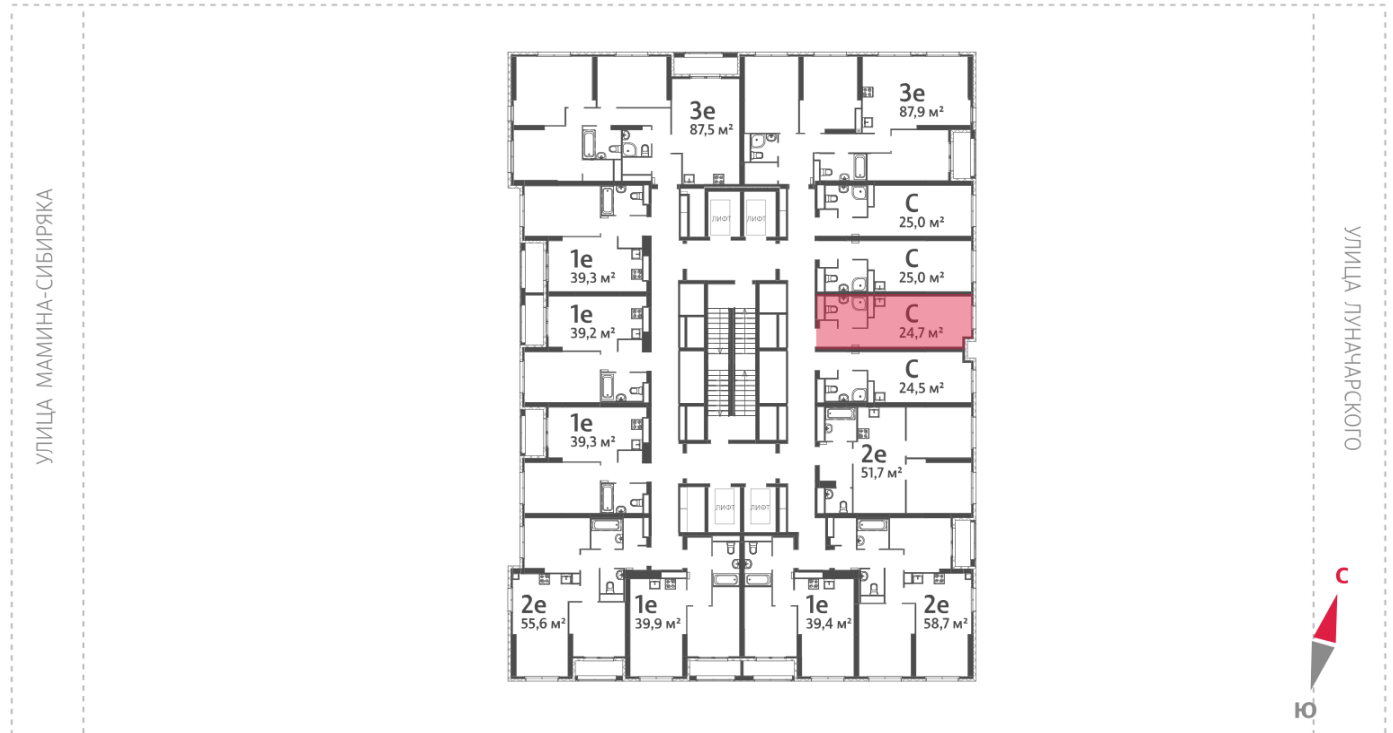

УЛИЦА ЧЕЛЮСКИНЦЕВ

*Данное предложение не является публичной офертой. Информация актуальна на 13.12.2024