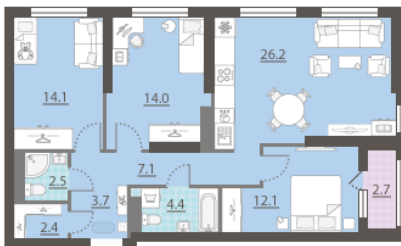

Жилой комплекс «Азина, 16»

Адрес Железнодорожный район, ул. Челюскинцев — Луначарского — Азина — Мамина-Сибиряка

Азина, 16, дом 1, этаж 20

3-комнатная евро квартира №262

Общая площадь 87.9 м²

Срок сдачи III кв. 2026

Тип планировки 3еАа-1-19-32

Класс жилья Комфорт

С отделкой

14 754 015 руб.
спецпредложение

16 393 350 руб.
базовая цена

[Ссылка на квартиру на сайте](#)

Гардеробная

*Данное предложение не является публичной офертой. Информация актуальна на 12.12.2024