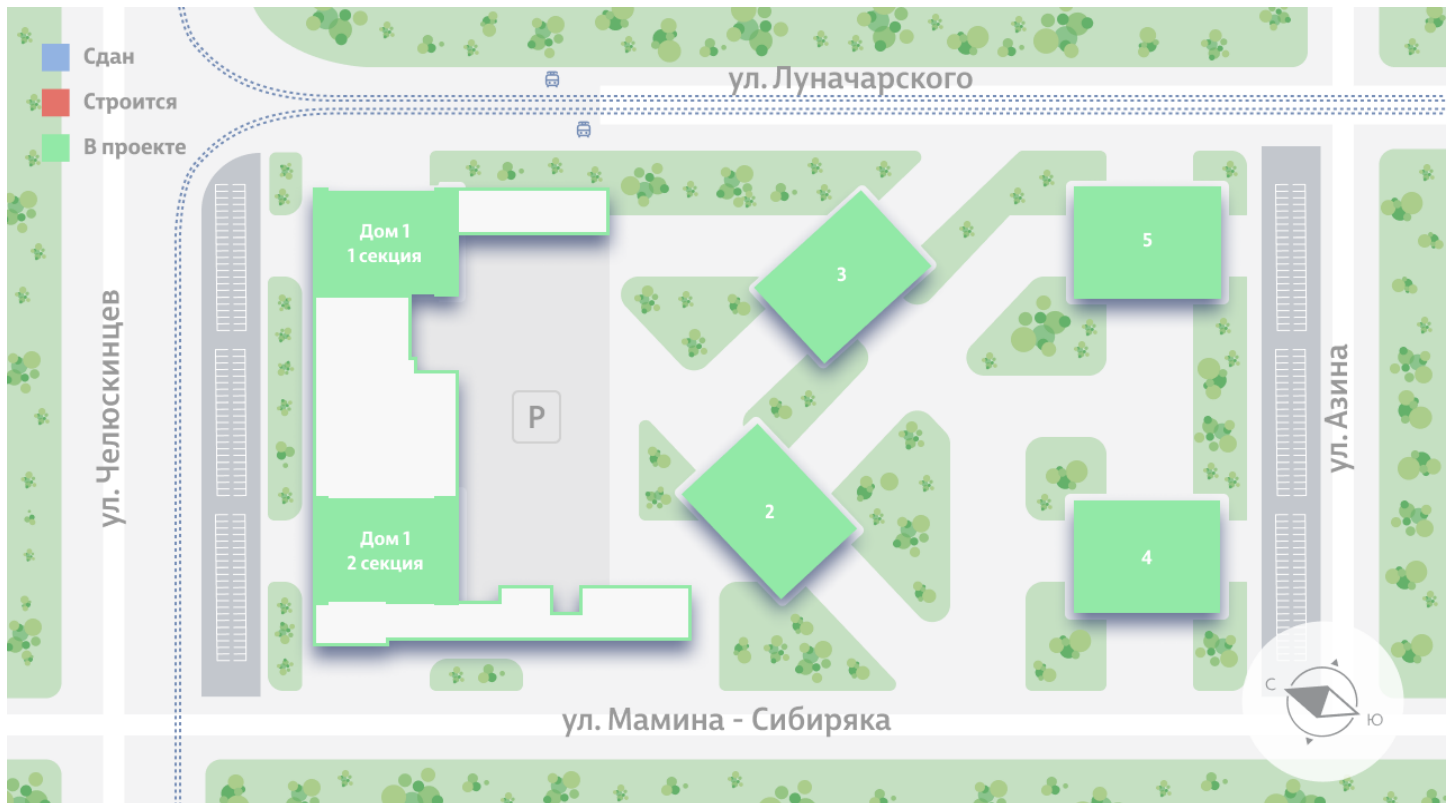

УЛИЦА ЧЕЛЮСКИНЦЕВ

*Данное предложение не является публичной офертой. Информация актуальна на 12.12.2024