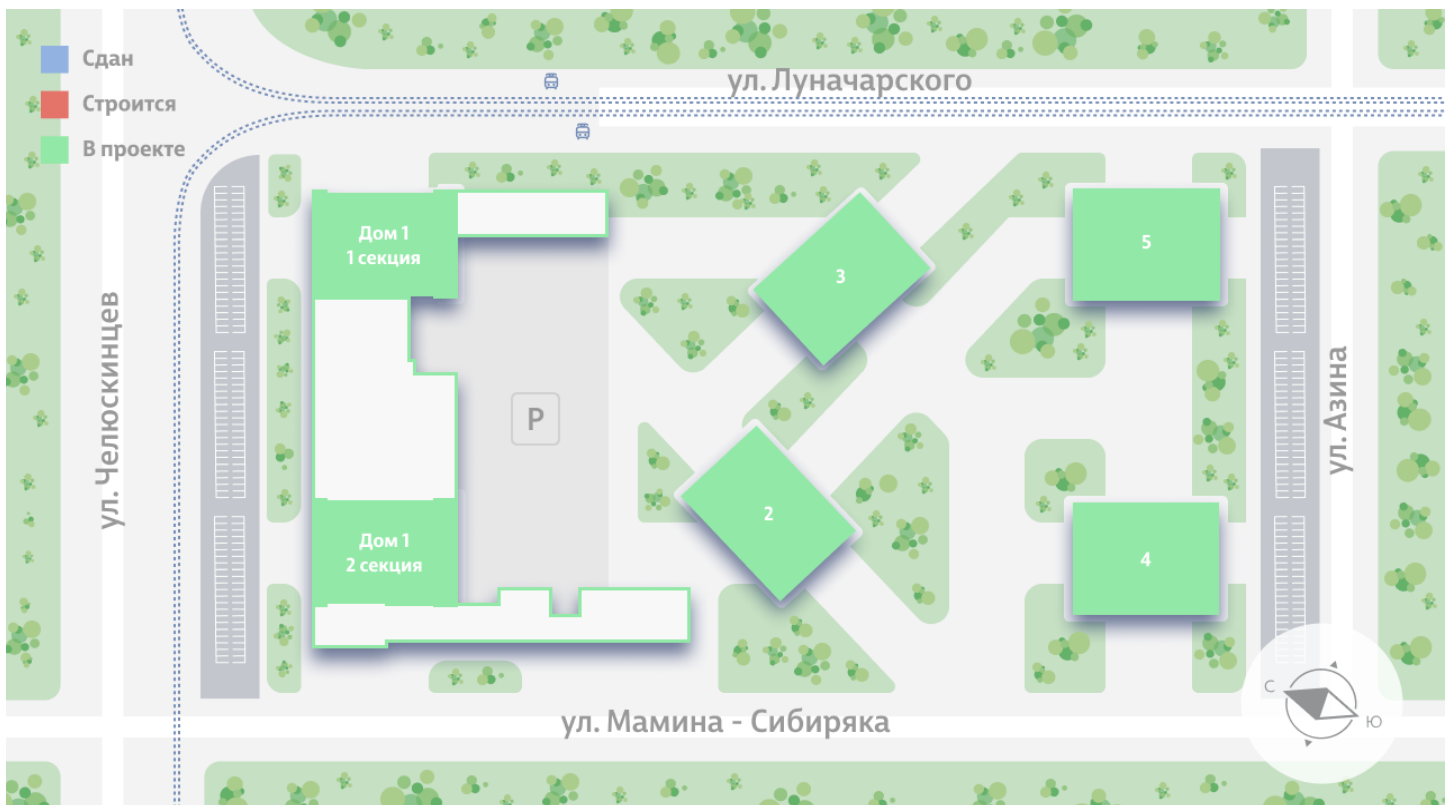

*Данное предложение не является публичной офертой. Информация актуальна на 31.10.2024

Адреса и время работы офисов продаж на сайте lsr.ru в разделе Контакты