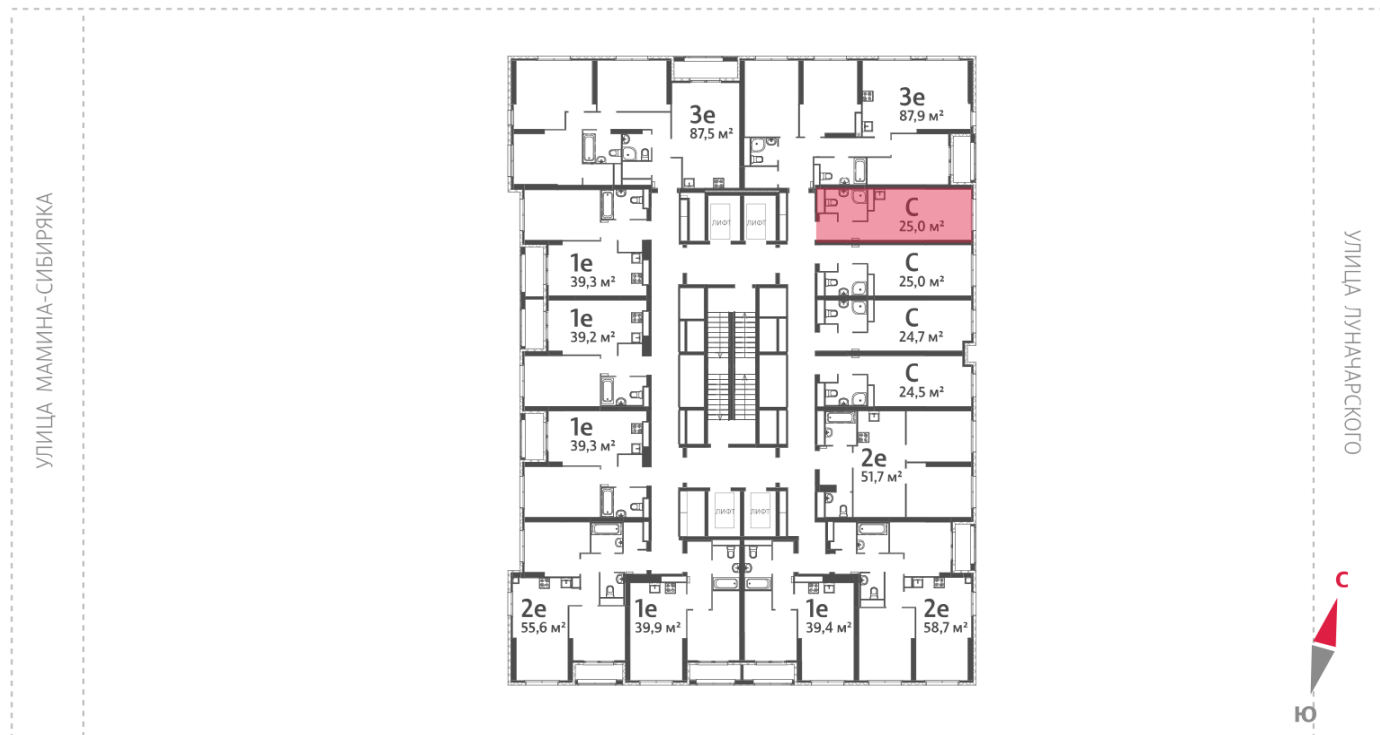

УЛИЦА ЧЕЛЮСКИНЦЕВ

*Данное предложение не является публичной офертой. Информация актуальна на 12.12.2024