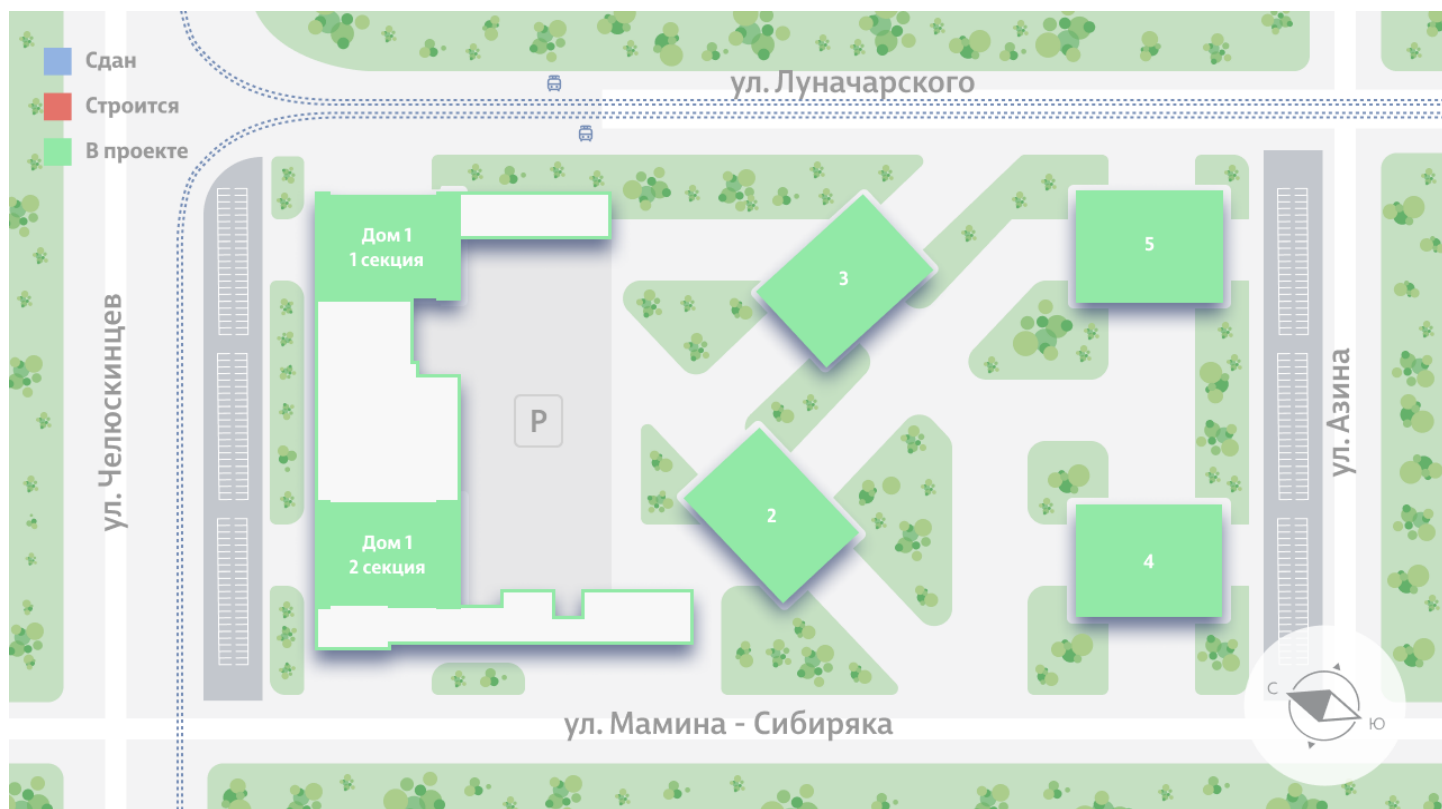

УЛИЦА ЧЕЛЮСКИНЦЕВ

*Данное предложение не является публичной офертой. Информация актуальна на 12.12.2024