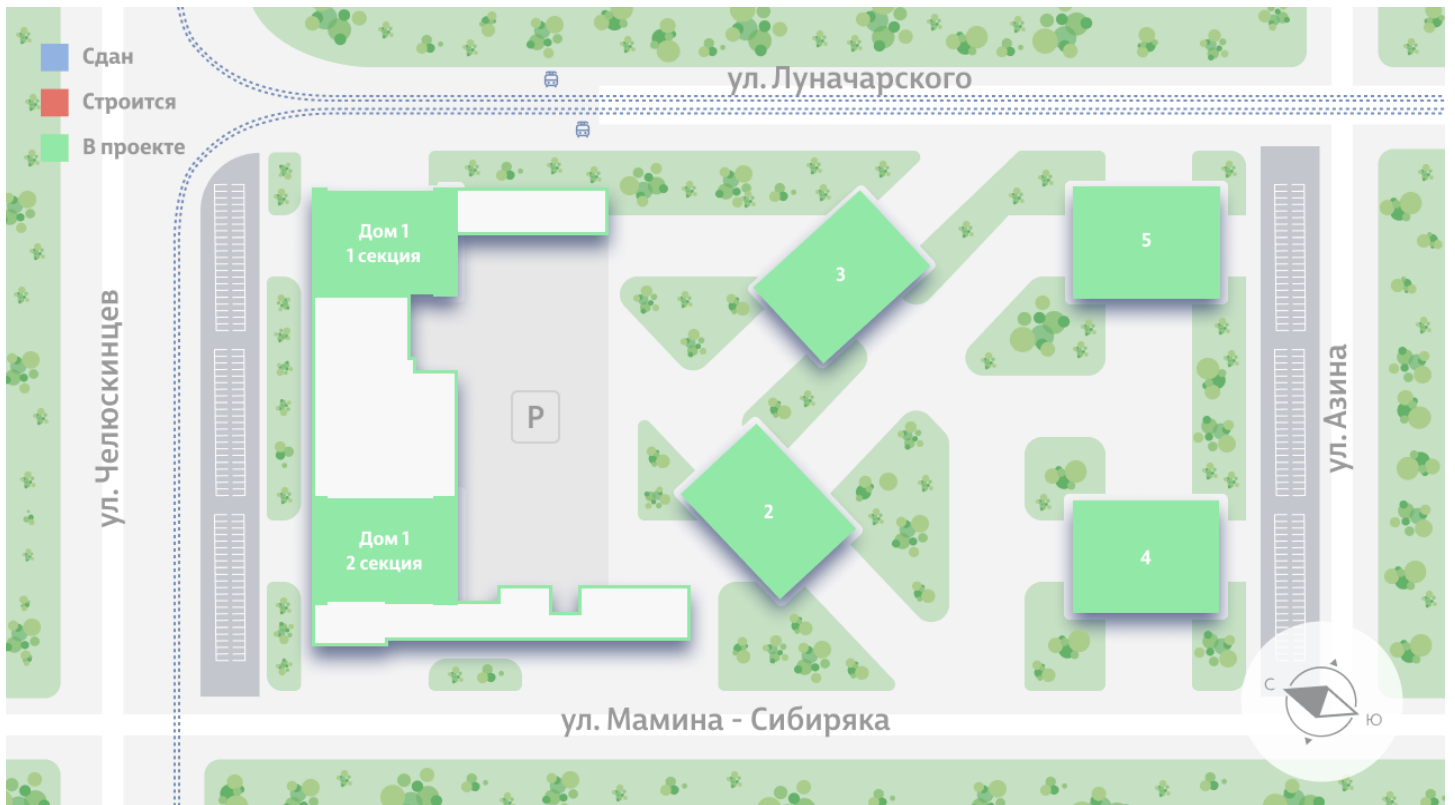

УЛИЦА ЧЕЛЮСКИНЦЕВ

*Данное предложение не является публичной офертой. Информация актуальна на 14.12.2024