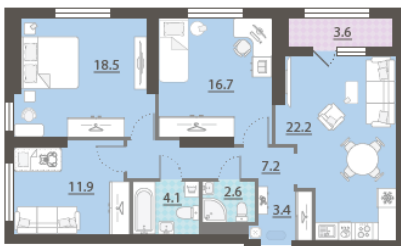

Жилой комплекс «Азина, 16»

Адрес Железнодорожный район, ул. Челюскинцев — Луначарского — Азина — Мамина-Сибиряка

Азина, 16, дом 1, этаж 16

3-комнатная евро квартира №219

Общая площадь 88.4 м²

Срок сдачи III кв. 2026

Тип планировки ЗеВа-2-16-18

Класс жилья Комфорт

С отделкой

14 861 808 руб.
спецпредложение

16 513 120 руб.
базовая цена

[Ссылка на квартиру на сайте](#)

*Данное предложение не является публичной офертой. Информация актуальна на 14.12.2024