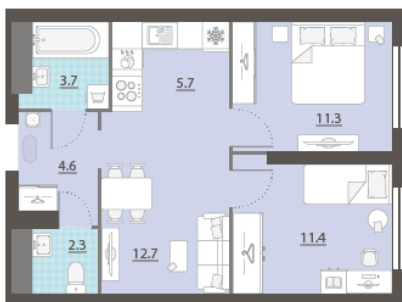

Жилой комплекс «Азина, 16»

Адрес Железнодорожный, ул. Челюскинцев — Луначарского — Азина — Мамина-Сибиряка

Азина, 16, дом 1, этаж 16

2-комнатная евро квартира №211

Общая площадь 51.7 м²

Тип планировки 2еВ-1-16-32

Срок сдачи III кв. 2026

Класс жилья Комфорт

С отделкой

8 951 596 руб.
спецпредложение

10 531 290 руб.
базовая цена

[Ссылка на квартиру на сайте](#)

*Данное предложение не является публичной офертой. Информация актуальна на 18.11.2024

Адреса и время работы офисов продаж на сайте lsr.ru в разделе Контакты