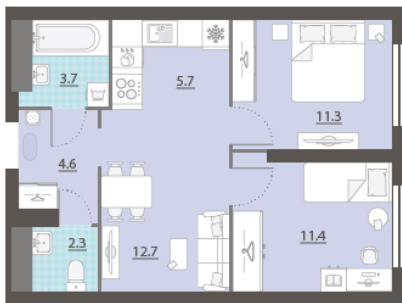

Жилой комплекс «Азина, 16»

Адрес Железнодорожный, ул. Челюскинцев — Луначарского — Азина — Мамина-Сибиряка

Азина, 16, дом 1, этаж 16

2-комнатная евро квартира №211

Общая площадь 51.7 м²

Тип планировки 2еВ-1-16-32

Срок сдачи III кв. 2026

Класс жилья Комфорт

С отделкой

8 951 596 руб.
спецпредложение

10 531 290 руб.
базовая цена

[Ссылка на квартиру на сайте](#)

*Данное предложение не является публичной офертой. Информация актуальна на 18.10.2024

Адреса и время работы офисов продаж на сайте lsr.ru в разделе Контакты