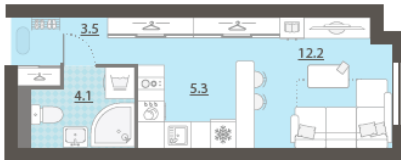

Жилой комплекс «Азина, 16»

Адрес Железнодорожный район, ул. Челюскинцев — Луначарского — Азина — Мамина-Сибиряка

Азина, 16, дом 1, этаж 15

Студия №193

Общая площадь 25.4 м²

Срок сдачи III кв. 2026

Тип планировки StB-2-10-18

Класс жилья Комфорт

С отделкой

5 470 906 руб.
спецпредложение

6 436 360 руб.
базовая цена

[Ссылка на квартиру на сайте](#)

*Данное предложение не является публичной офертой. Информация актуальна на 13.12.2024