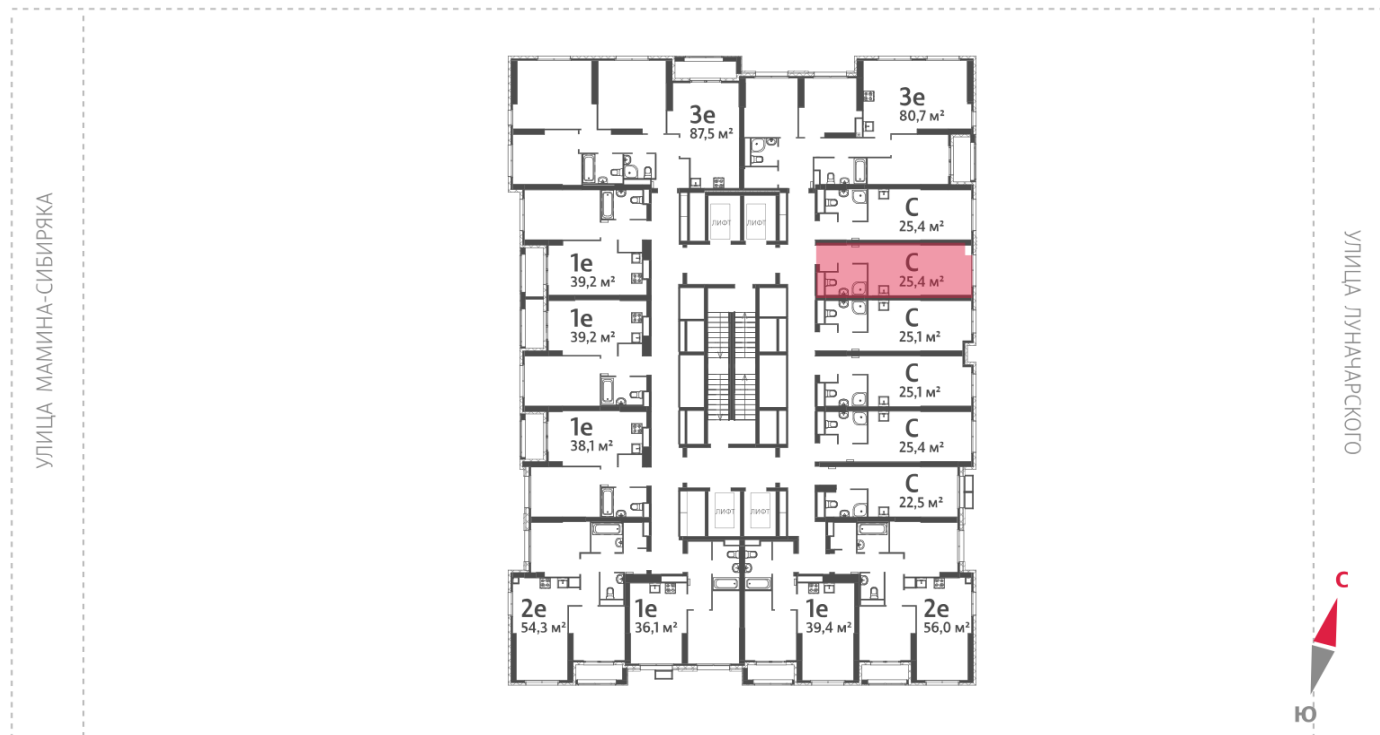

УЛИЦА ЧЕЛЮСКИНЦЕВ

*Данное предложение не является публичной офертой. Информация актуальна на 13.12.2024