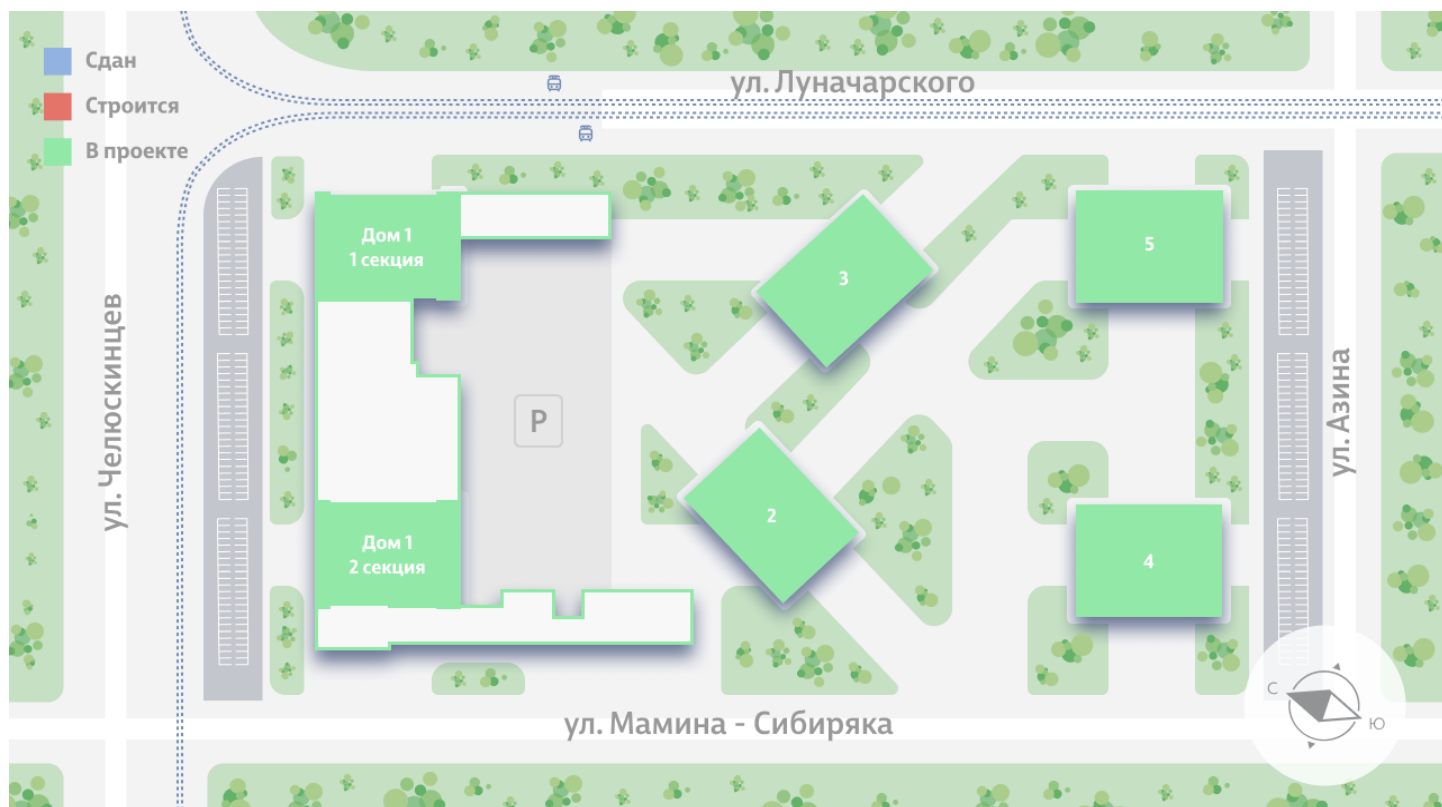

УЛИЦА ЧЕЛЮСКИНЦЕВ

*Данное предложение не является публичной офертой. Информация актуальна на 13.12.2024