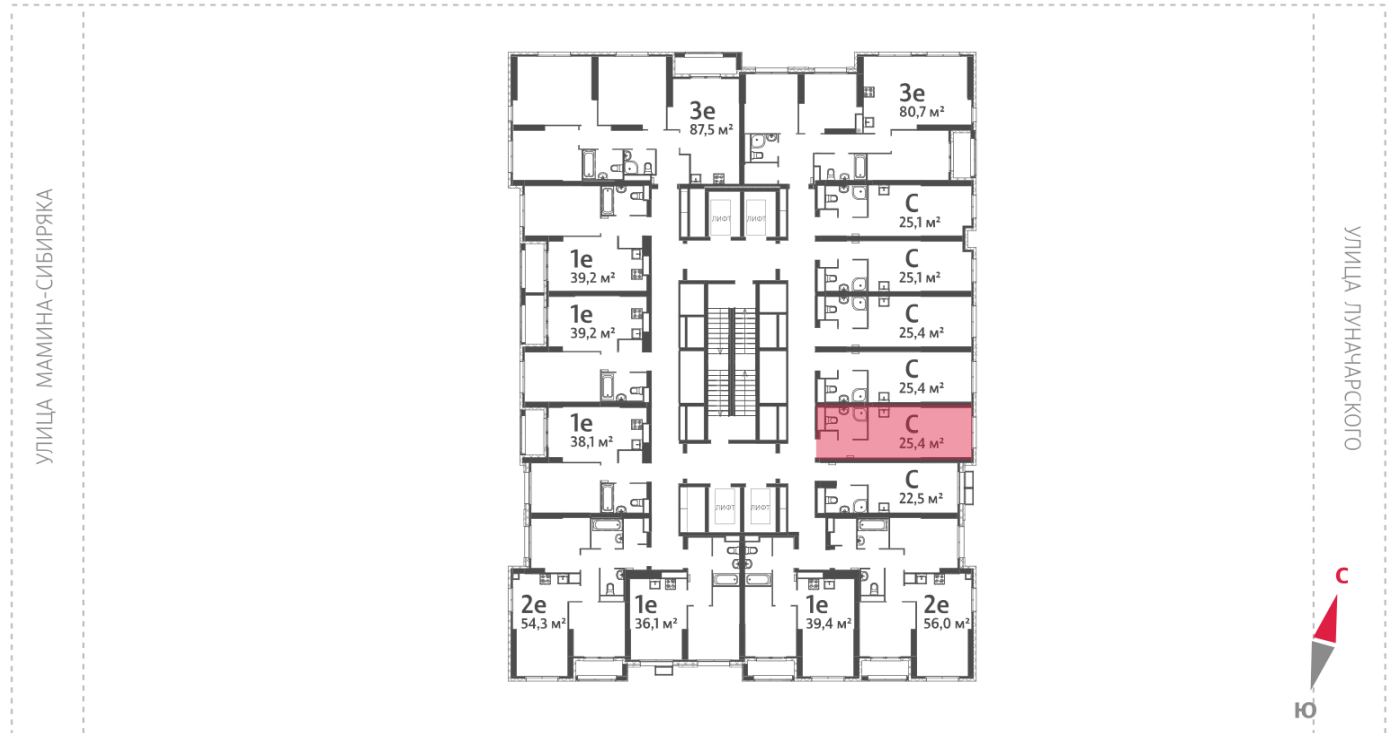

УЛИЦА ЧЕЛЮСКИНЦЕВ

*Данное предложение не является публичной офертой. Информация актуальна на 15.12.2024