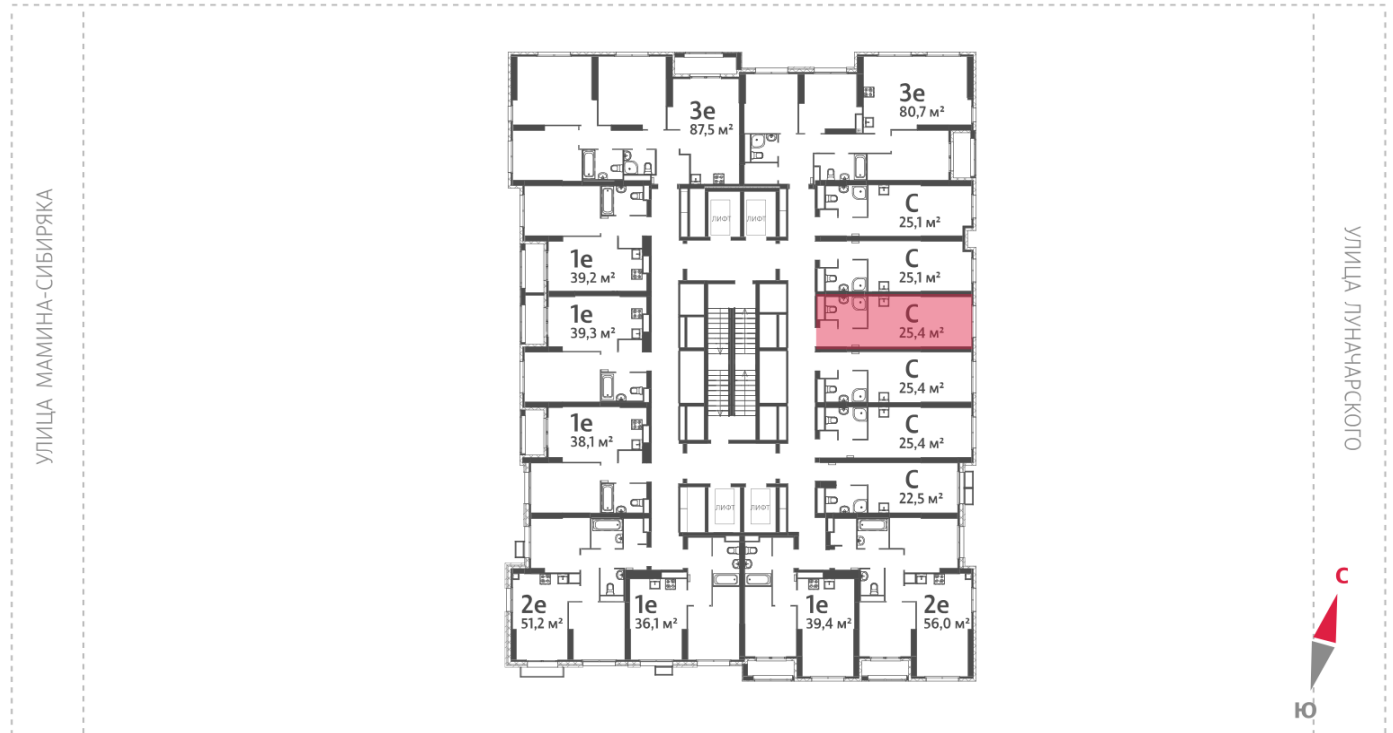

УЛИЦА ЧЕЛЮСКИНЦЕВ

*Данное предложение не является публичной офертой. Информация актуальна на 15.12.2024