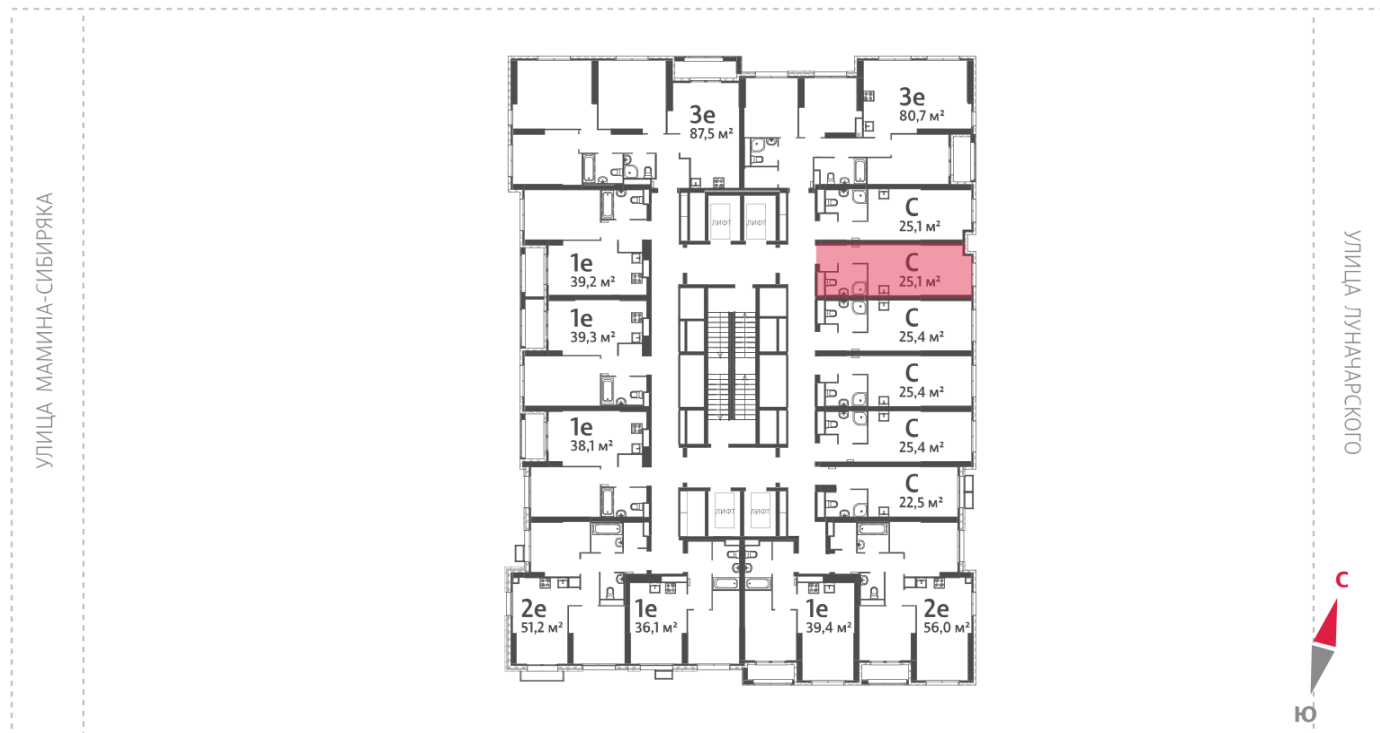

УЛИЦА ЧЕЛЮСКИНЦЕВ

*Данное предложение не является публичной офертой. Информация актуальна на 15.12.2024