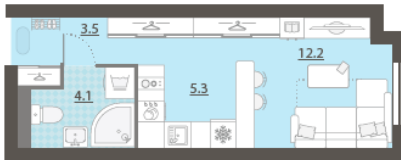

Жилой комплекс «Азина, 16»

Адрес Железнодорожный район, ул. Челюскинцев — Луначарского — Азина — Мамина-Сибиряка

Азина, 16, дом 1, этаж 13

Студия №163

Общая площадь 25.1 м²

Срок сдачи III кв. 2026

Тип планировки StB-2-10-18

Класс жилья Комфорт

С отделкой

5 391 354 руб.
спецпредложение

6 342 770 руб.
базовая цена

[Ссылка на квартиру на сайте](#)

*Данное предложение не является публичной офертой. Информация актуальна на 15.12.2024