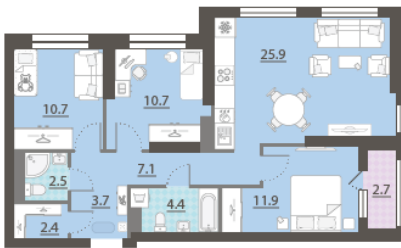

Жилой комплекс «Азина, 16»

Адрес Железнодорожный район, ул. Челюскинцев — Луначарского — Азина — Мамина-Сибиряка

Азина, 16, дом 1, этаж 13

3-комнатная евро квартира №161

Общая площадь 80.7 м²

Срок сдачи III кв. 2026

Тип планировки 3еАI-1-10-18

Класс жилья Комфорт

С отделкой

13 225 923 руб.
спецпредложение

14 695 470 руб.
базовая цена

[Ссылка на квартиру на сайте](#)

Гардеробная

*Данное предложение не является публичной офертой. Информация актуальна на 14.12.2024