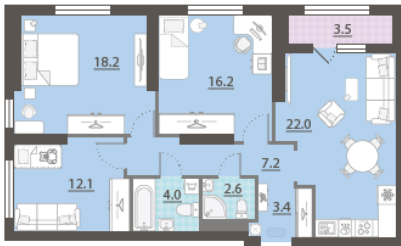

Жилой комплекс «Азина, 16»

Адрес Железнодорожный район, ул. Челюскинцев — Луначарского — Азина — Мамина-Сибиряка

Азина, 16, дом 1, этаж 12

3-комнатная евро квартира №160

Общая площадь 87.5 м²

Срок сдачи III кв. 2026

Тип планировки ЗеВа-1-10-15

Класс жилья Комфорт

С отделкой

14 364 000 руб.
спецпредложение

15 960 000 руб.
базовая цена

[Ссылка на квартиру на сайте](#)

*Данное предложение не является публичной офертой. Информация актуальна на 14.12.2024