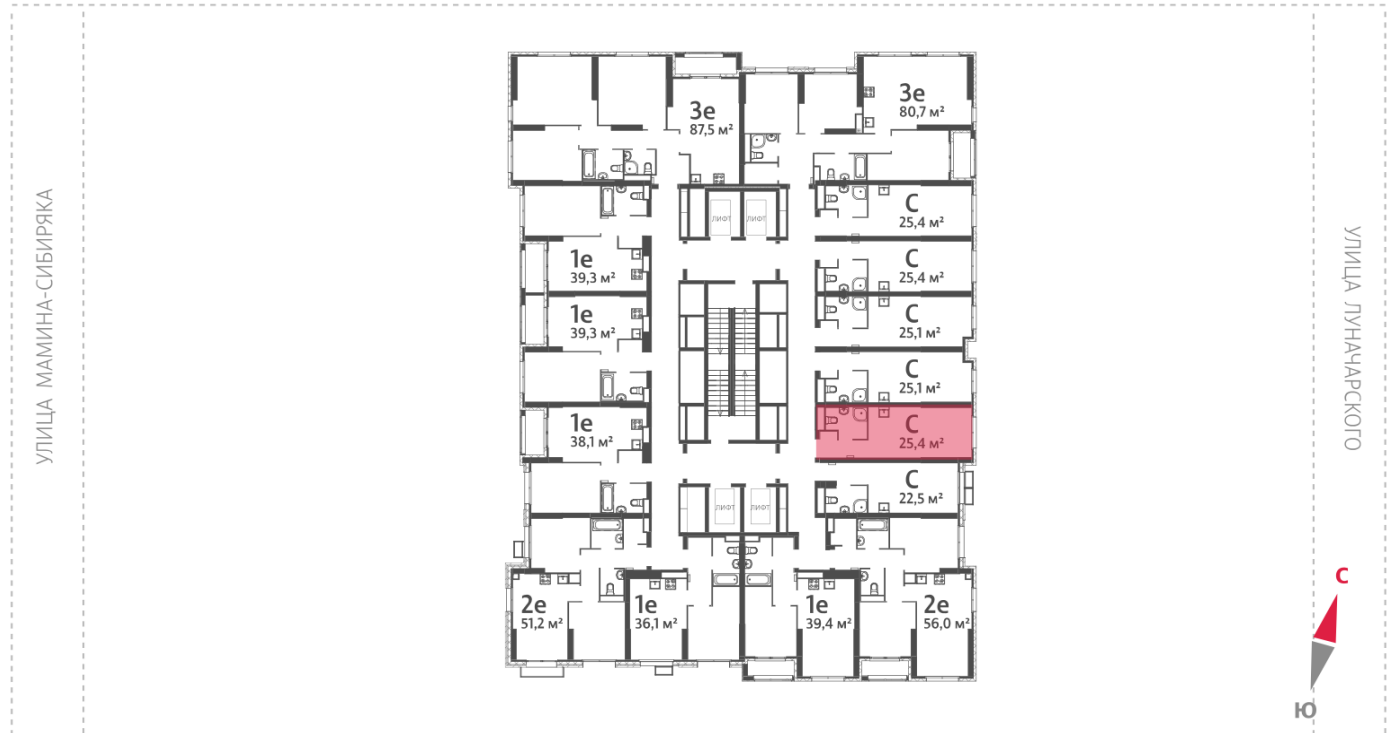

УЛИЦА ЧЕЛЮСКИНЦЕВ

*Данное предложение не является публичной офертой. Информация актуальна на 12.12.2024