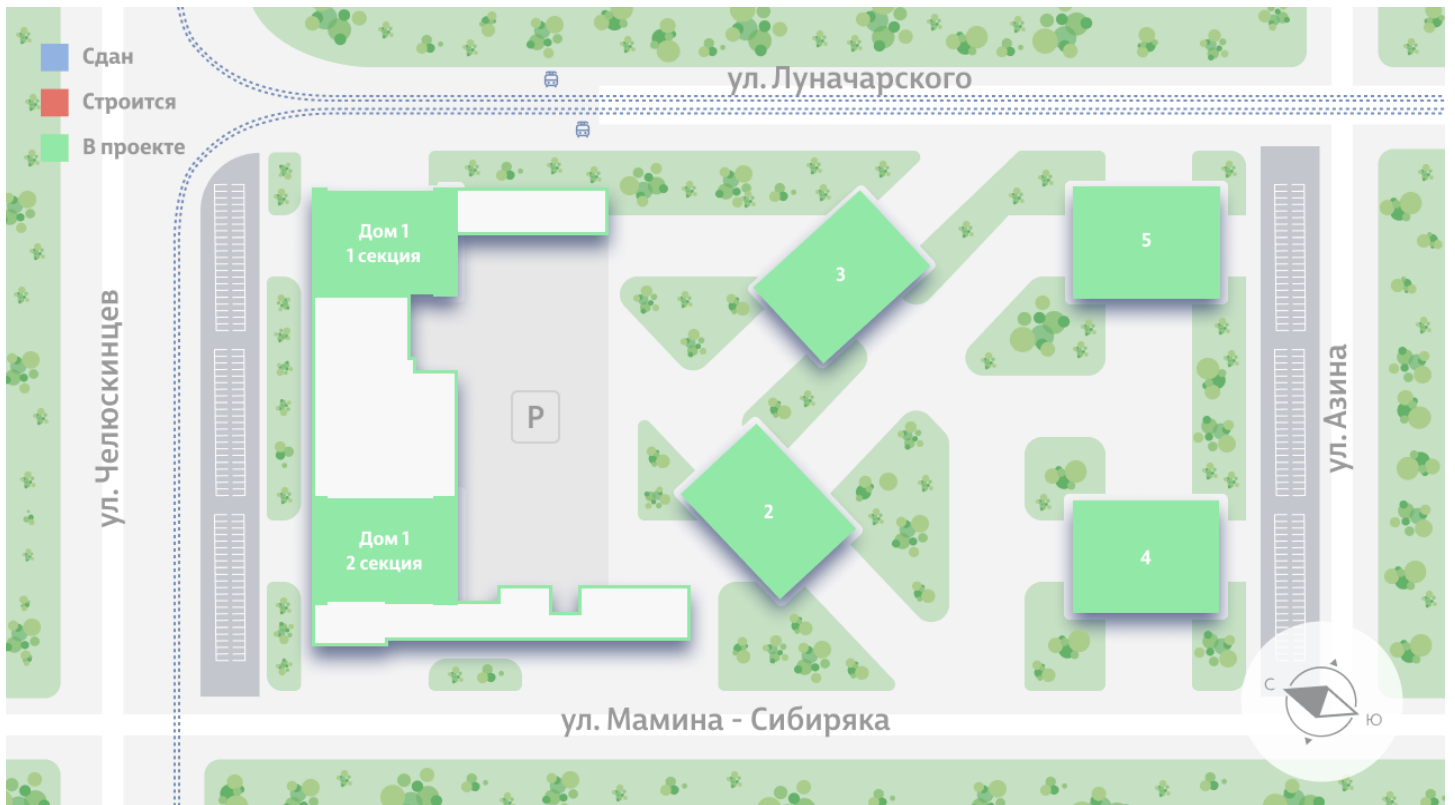

УЛИЦА ЧЕЛЮСКИНЦЕВ

*Данное предложение не является публичной офертой. Информация актуальна на 12.12.2024