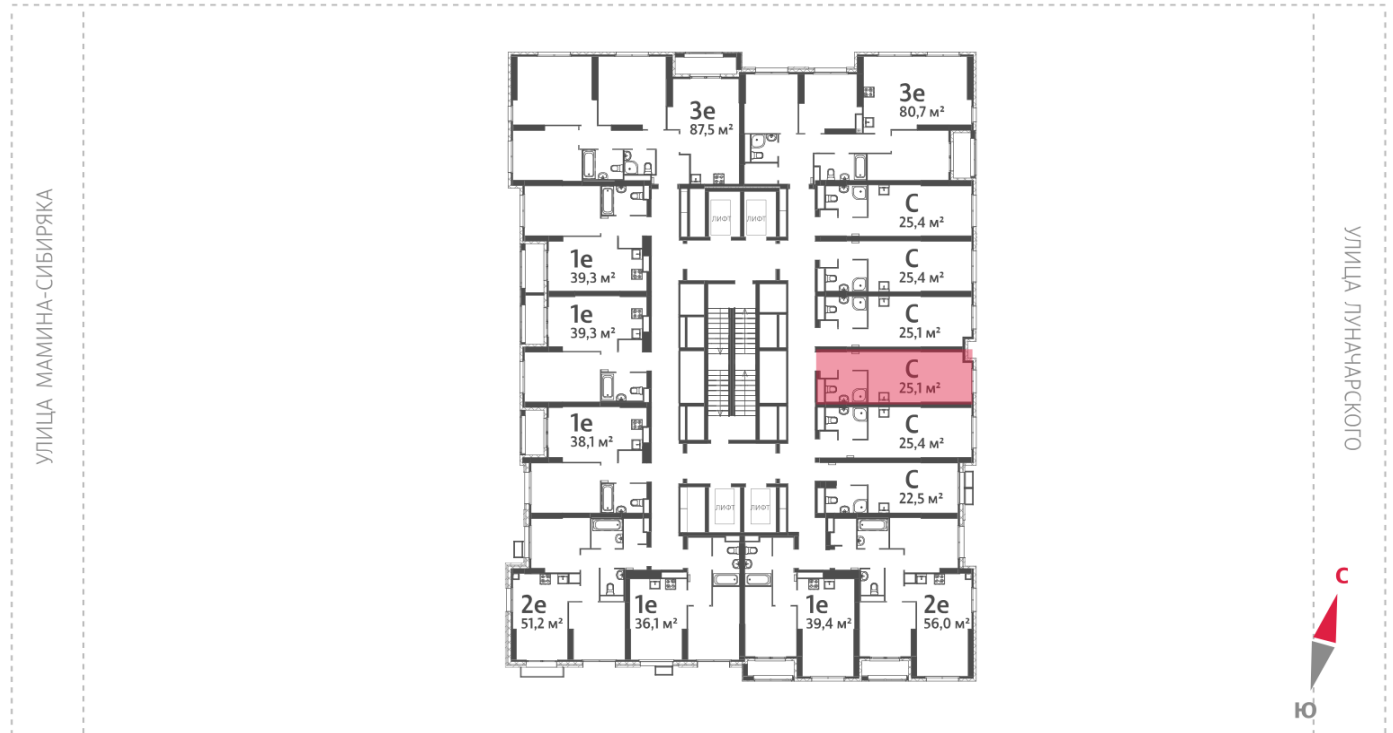

УЛИЦА ЧЕЛЮСКИНЦЕВ

*Данное предложение не является публичной офертой. Информация актуальна на 12.12.2024