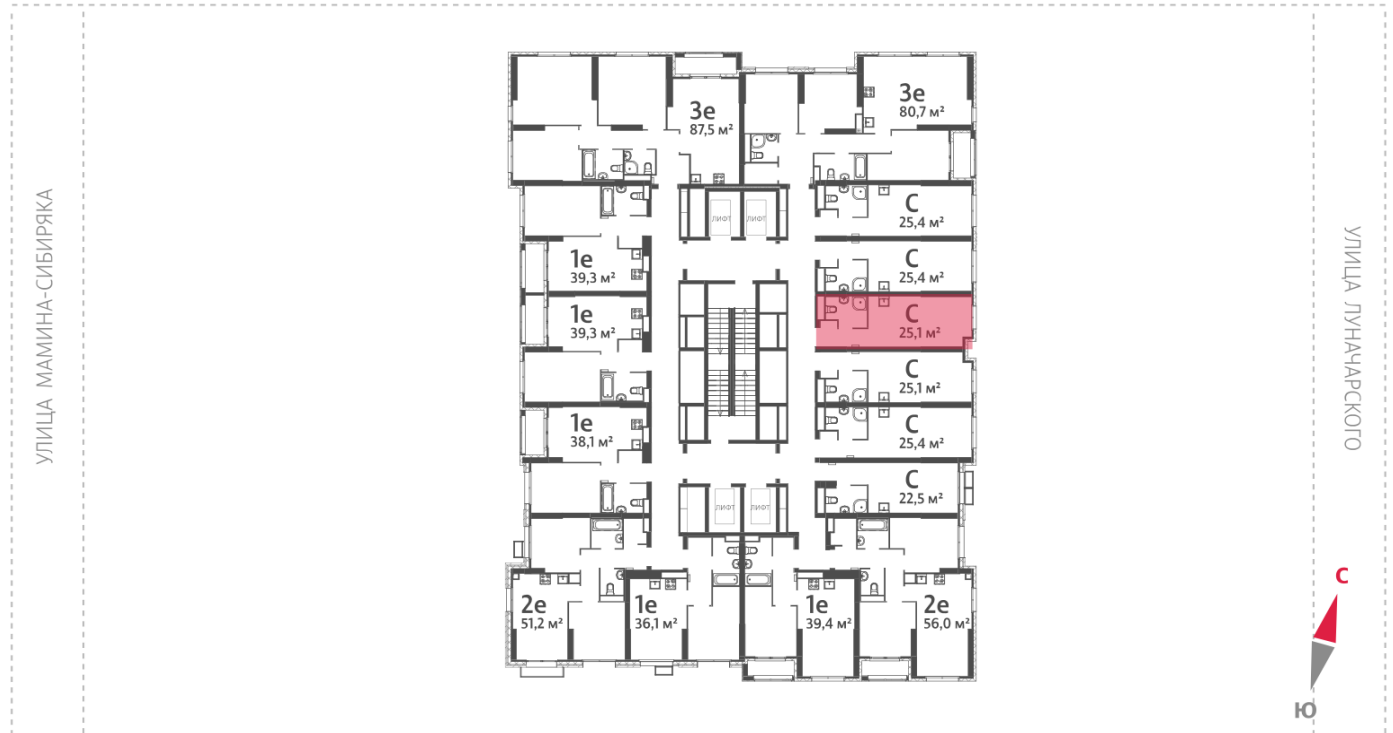

УЛИЦА ЧЕЛЮСКИНЦЕВ

*Данное предложение не является публичной офертой. Информация актуальна на 12.12.2024