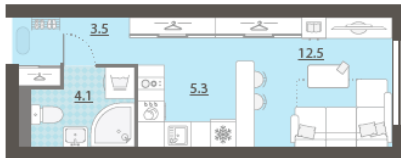

Жилой комплекс «Азина, 16»

Адрес Железнодорожный район, ул. Челюскинцев — Луначарского — Азина — Мамина-Сибиряка

Азина, 16, дом 1, этаж 10

Студия №120

Общая площадь 25.4 м²

Срок сдачи III кв. 2026

Тип планировки StB-4-10-18

Класс жилья Комфорт

С отделкой

5 436 362 руб.
спецпредложение

6 395 720 руб.
базовая цена

[Ссылка на квартиру на сайте](#)

*Данное предложение не является публичной офертой. Информация актуальна на 12.12.2024