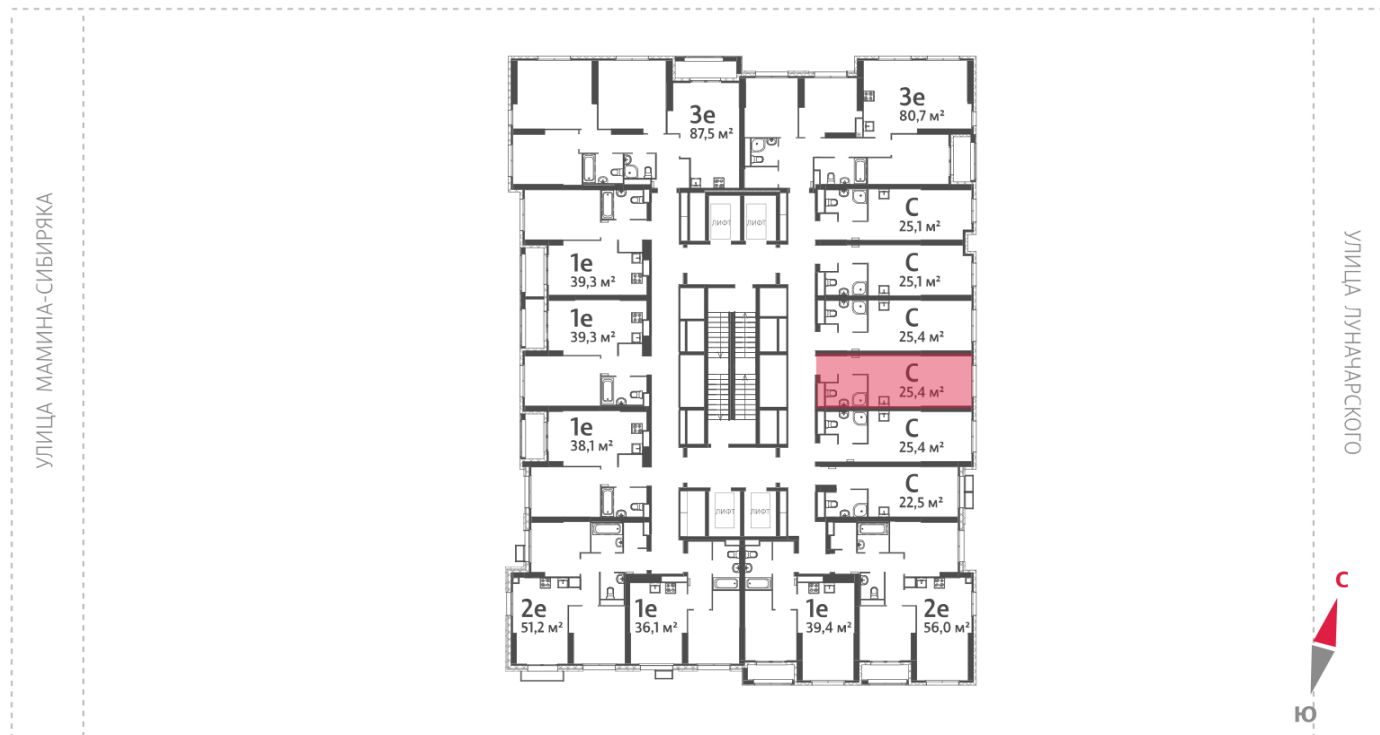

УЛИЦА ЧЕЛЮСКИНЦЕВ

*Данное предложение не является публичной офертой. Информация актуальна на 12.12.2024