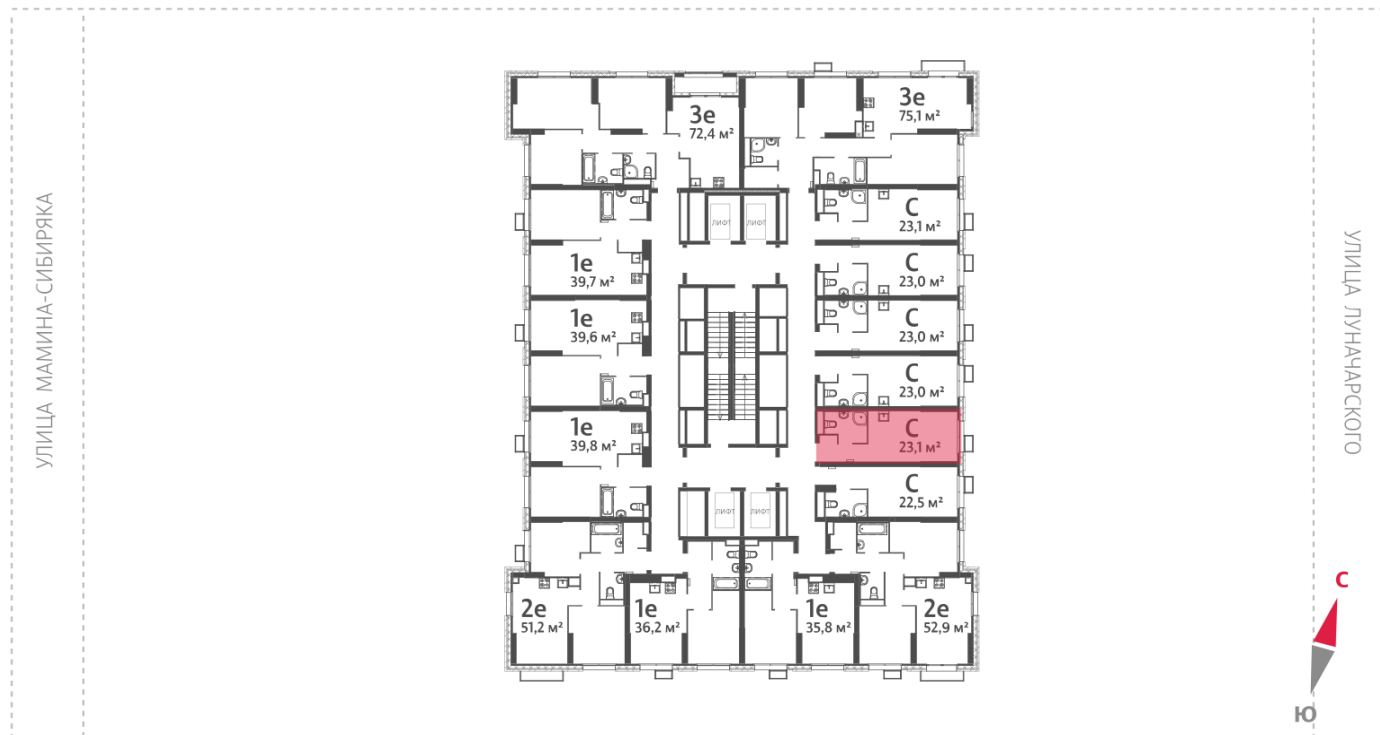

УЛИЦА ЧЕЛЮСКИНЦЕВ

*Данное предложение не является публичной офертой. Информация актуальна на 15.12.2024